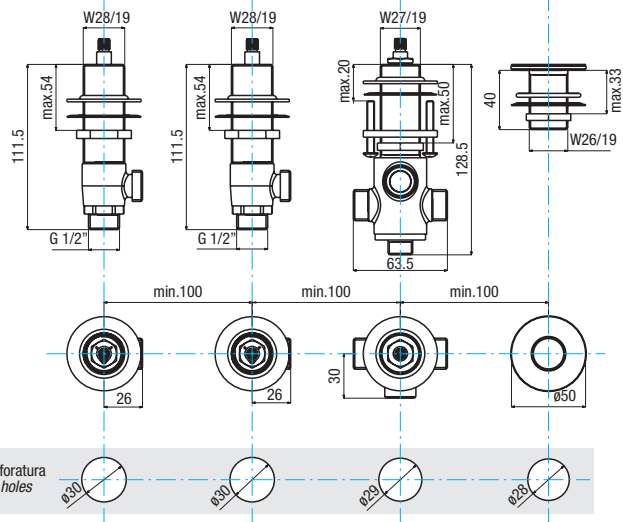

PX21.D2-03

- kit sotto piano rubinetteria tradizionale, deviatore meccanico e supporto doccia completo di fissaggi e flex. collegamento

under-deck kit comprising traditional valves, mechanical diverter, bracket, fixing systems and flexible connections