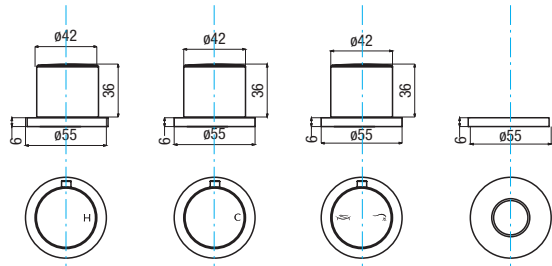

CARATTERISTICHE - CHARACTERISTICS

- Vitoni a dischi ceramici G 1/2" 180°
G 1/2" 180° ceramic headworks
- Deviatore meccanico a rotazione 2 uscite
2 outlets rotation mechanical diverter
- Doccia monogetto anticalcare ABS
Anti-scale handshower, ABS
- Fissaggio con flangia e controdamo
Fixing system with flange and lock nut
- Fissaggio deviatore "easy fix"
"Easy fix" diverter fixing system
- Flex. doccia OT 200 cm con contrappeso
200 cm brass flexible hose with counterweight
- Flex. collegamento acciaio inox 450 mm
450 mm stainless steel flexible connections

Collegamento da rete idraulica a rubinetteria NON FORNITO
Connection from the water grid to the tap NON SUPPLIED

BAR - BAR	0.5	1	1.5	2	2.5	3
	16	22	27.5	31.5	35.5	39
	6	9	11	13.5	15.5	17

i dati e i valori sono indicativi e possono variare a seconda delle condizioni di utilizzo - *data and values are indicatives and can be change according to the conditions of use*

TC-PX21.D2-03

- kit maniglie regolazione portata C/F e deviazione completo di rosoni cromo

kit comprising H/C flow rate control handles, diverter handle and flanges chrome

PX21.D2-03

- kit sotto piano rubinetteria tradizionale, deviatore meccanico e supporto doccia completo di fissaggi e flex. collegamento