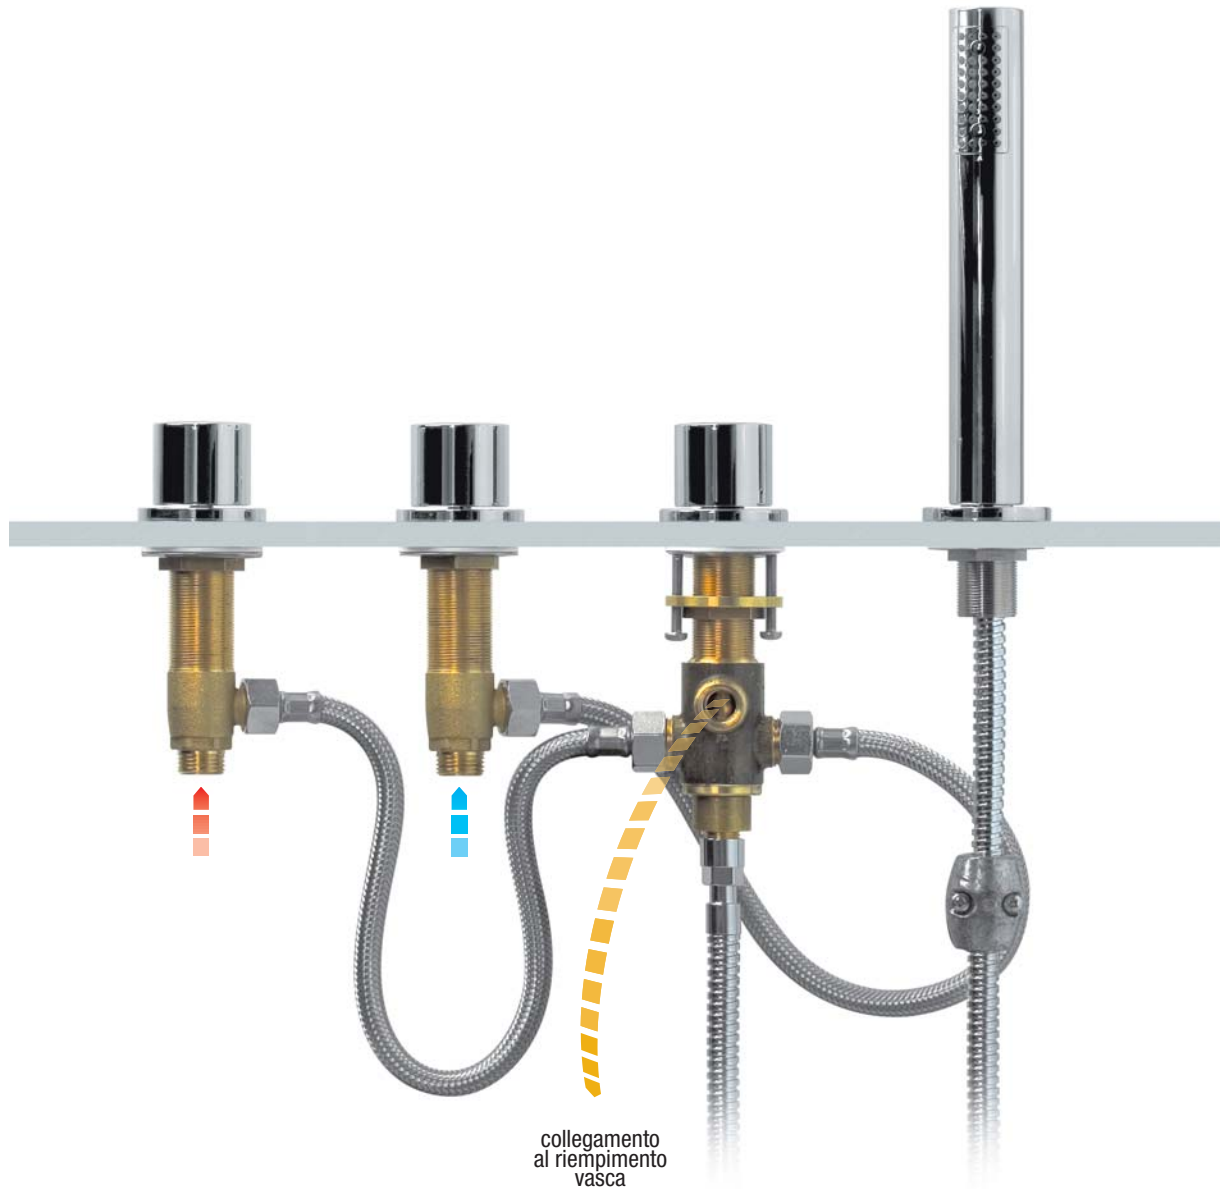

CARATTERISTICHE - CHARACTERISTICS

- Vitoni a dischi ceramici G 1/2" 180°
G 1/2" 180° ceramic headworks
- Deviatore meccanico a rotazione 2 uscite
2 outlets rotation mechanical diverter
- Doccia monogetto anticalcare ABS
Anti-scale handshower, ABS
- Fissaggio con flangia e controdamo
Fixing system with flange and lock nut
- Fissaggio deviatore "easy fix"
"Easy fix" diverter fixing system
- Flex. doccia OT 200 cm con contrappeso
200 cm brass flexible hose with counterweight
- Flex. collegamento acciaio inox 450 mm
450 mm stainless steel flexible connections

TC-PX21.D2-03

- kit maniglie regolazione portata C/F e deviazione completo di rosoni cromo

kit comprising H/C flow rate control handles, diverter handle and flanges chrome

PX21.D2-03

- kit sotto piano rubinetteria tradizionale, deviatore meccanico e supporto doccia completo di fissaggi e flex. collegamento

under-deck kit comprising traditional valves, mechanical diverter, bracket, fixing systems and flexible connections

DC027CR

- doccia monogetto anticalcare \varnothing 32 cromo

anti-scale handshower, \varnothing 32 chrome

TR105

tradizionale
traditional

collegamento
al riempimento
vasca

connection
to the bath-filling