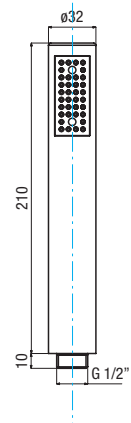

DC027CR

- doccia monogetto anticalcare $\varnothing$ 32 cromo

anti-scale handshower, $\varnothing$ 32 chrome