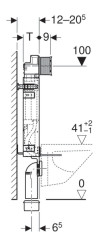

Geberit Kombifix montážní prvek pro závěsné WC, 108 cm, se splachovací nádržkou pod omítku Sigma 12 cm, pro odsávání zápachu s odvodem vzduchu

Účel použití

- Pro zděné stěny
- K montáži do předstěnových instalací vysokých na výšku místnosti
- Pro závěsná WC s přípojovacími rozměry podle EN 33:2011
- K připojení externího odsávání zápachu
- Pro 1 množství splachování, 2 množství splachování nebo splachování Start/Stop
- Nevhodný pro keramiky závěsných WC se s zvýšenou pozicí sedátka

Vlastnosti

- Montážní rám s práškovou barvou
- Montážní rám se čtyřmi upevňovacími úhelníky
- Montážní hloubka nastavitelná, 12–20,5 cm
- Připojovací koleno k montáži bez nářadí
- Upevnění připojovacího kolena lze instalovat zepředu bez nářadí
- Splachovací nádržka pod omítku s ovládním zepředu
- Splachovací nádržka pod omítku izolovaná proti orosování
- U nastavení z výroby je možné okamžité dodatečné spláchnutí
- Externí odsávání zápachu připojitelné připojovacím hrdlem \varnothing 50 mm přes splachovací koleno
- Montážní a servisní práce na splachovací nádržce pod omítku bez nářadí
- Přívod vody vzadu nebo nahoře uprostřed
- Kryt pro hrubou montáž pro servisní otvor chrání před vlhkostí a nečistotami

- Kryt pro hrubou montáž pro servisní otvor s možností zkrácení
- Vybaven trubkovou chráničkou pro přívodní potrubí k připojení sprchovacích WC Geberit AquaClean
- S možností upevnění pro přívod elektřiny

Obsah dodávky

- Přívod vody R 1/2", vhodný pro MF, s integrovaným rohovým ventilem a ručním ovládacím kolečkem
- Kryt pro hrubou montáž pro servisní otvor
- Připojovací souprava pro WC, \varnothing 90 mm
- Připojovací koleno z PE-HD, \varnothing 90 mm
- Přejíždka z PE-HD, \varnothing 90 / 110 mm
- 2 ochranné zátky
- Souprava pro tlumení hluku
- 2 závitové tyče M12
- Upevňovací materiál