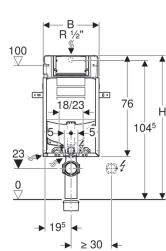

Geberit Kombifix montážní prvek pro závěsné WC, 108 cm, se splachovací nádržkou pod omítku Sigma 12 cm, pro odsávání zápachu s odvodem vzduchu

Účel použití

- Pro zděné stěny
- K montáži do předstěnových instalací vysokých na výšku místnosti
- Pro závěsná WC s přípojovacími rozměry podle EN 33:2011
- K připojení externího odsávání zápachu
- Pro 1 množství splachování, 2 množství splachování nebo splachování Start/Stop
- Nevhodný pro keramiky závěsných WC se s zvýšenou pozicí sedátka

Vlastnosti

- Montážní rám s práškovou barvou
- Montážní rám se čtyřmi upevňovacími úhelníky
- Montážní hloubka nastavitelná, 12–20,5 cm
- Připojovací koleno k montáži bez nářadí
- Upevnění připojovacího kolena lze instalovat zepředu bez nářadí
- Splachovací nádržka pod omítku s ovládním zepředu
- Splachovací nádržka pod omítku izolovaná proti orosování
- U nastavení z výroby je možné okamžité dodatečné spláchnutí
- Externí odsávání zápachu připojitelné připojovacím hrdlem \varnothing 50 mm přes splachovací koleno
- Montážní a servisní práce na splachovací nádržce pod omítku bez nářadí
- Přívod vody vzadu nebo nahoře uprostřed
- Kryt pro hrubou montáž pro servisní otvor chrání před vlhkostí a nečistotami

- Kryt pro hrubou montáž pro servisní otvor s možností zkrácení
- Vybaven trubkovou chráničkou pro přívodní potrubí k připojení sprchovacích WC Geberit AquaClean
- S možností upevnění pro přívod elektřiny

Obsah dodávky

- Přívod vody R 1/2", vhodný pro MF, s integrovaným rohovým ventilem a ručním ovládacím kolečkem
- Kryt pro hrubou montáž pro servisní otvor
- Připojovací souprava pro WC, \varnothing 90 mm
- Připojovací koleno z PE-HD, \varnothing 90 mm
- Přejíždka z PE-HD, \varnothing 90 / 110 mm
- 2 ochranné zátky
- Souprava pro tlumení hluku
- 2 závitové tyče M12
- Upevňovací materiál