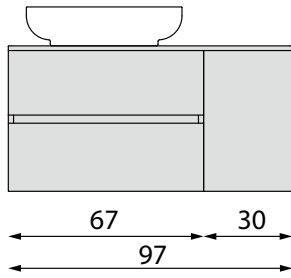

95

118

Mögliche Kombinationen

Montageelemente und Zubehör

Unterschranke 60–120 cm

Unterschrank, 2x Schublade
57x50x43,5 cm
DT060-XXXX

Unterschrank, 2x Schublade
67x50x43,5 cm
DT070-3030 weiß glanz
DT070-XXXX