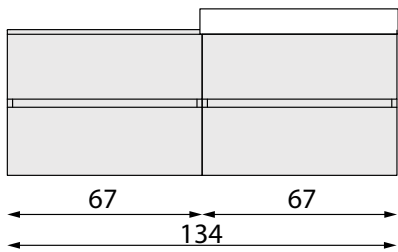

Mögliche Kombinationen