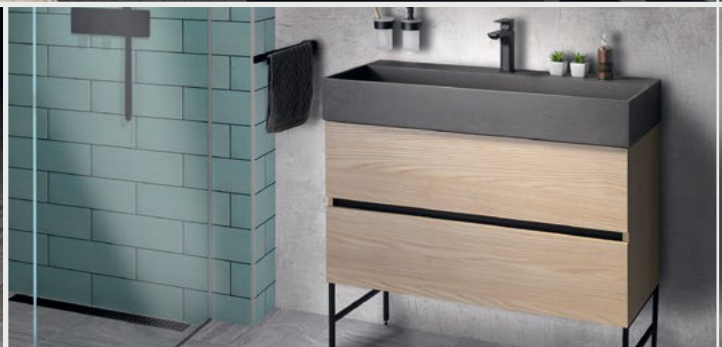

ODETTA

BADMÖBEL OHNE GRENZEN

 **SAPHO**

ODETTA

- ▶ **Unterschrank**, weiß glanz
- ▶ **Türschrank**, weiß glanz
- ▶ **Waschbecken RONDANE**, Ø 41 cm

DT070-3030
DT300-3030
AR435

- ▶ **Spannplatte**, Ulme Bardini
- ▶ **Spiegel CORONA**, 63x103 cm, champagne