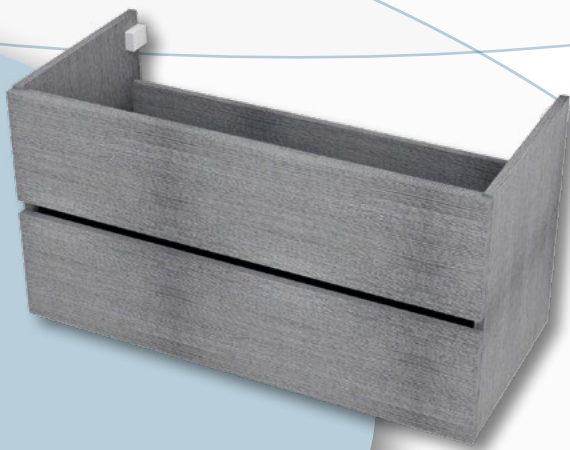

ODETTA

► Unterschrank 2x, Silbereiche
► Rockstone-Platte, glacier white

DT070-1111
DTR135-0101

► Waschbecken PURITY 2x, 50x42 cm
► Spiegel AROWANA 2x, 35x90 cm

10PL50050
AW3590

Endlose Kombinationsmöglichkeiten