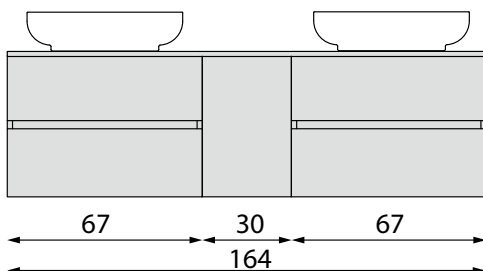

Passende Waschbecken für Badmöbel ODETTA

Grundbreiten

57

67

82

95

118

82

95

118

Mögliche Kombinationen

Montageelemente und Zubehör

Unterschranke 60–120 cm

Unterschrank, 2x Schublade
57x50x43,5 cm
DT060-XXXX

Unterschrank, 2x Schublade
67x50x43,5 cm
DT070-3030 weiß glanz
DT070-XXXX