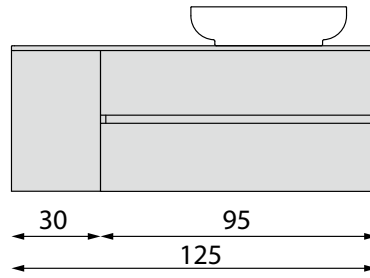

Mögliche Kombinationen