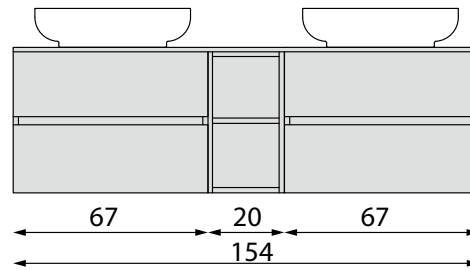

Mögliche Kombinationen