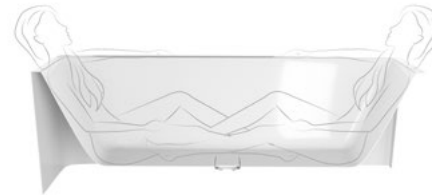

33611MB
160x75x60 cm
8 055,00

MARLENE CURVE

MONOLITH

MARLENE CURVE R

MARLENE CURVE BLACK

MONOLITH MARLENE CURVE to nowoczesna przestronna wanna. W jej kształcie zacieka nas niezwykle połączenie kanciastych krawędzi zewnętrznych oraz jednego zaokrąglonego rogu. Akrylowa maskownica odpływu podkreśla czysty design wanny. Przestrzeń wewnętrzną obiecuje wygodną kąpiel szczególnie osobom o wysokim wzroście oraz rodzinom z dziećmi.

okrągły róg

MARLENE CURVE R

72403MCRB	72034MCRB	71607MCRB	78731MCRB
165x75x63 cm	175x75x63 cm	185x85x63 cm	195x85x63 cm
8 350,00	8 985,00	9 507,00	9 710,00

MONOLITH

MARLENE CURVE

MOLITH

MARLENE CURVE L

MARLENE CURVE BLACK