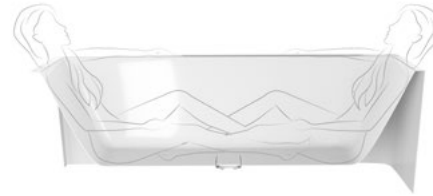

33611MB
160x75x60 cm
8 055,00

MARLENE CURVE

MONOLITH

MARLENE CURVE R

MARLENE CURVE BLACK

MONOLITH MARLENE CURVE to nowoczesna przestronna wanna. W jej kształcie zacieka nas niezwykle połączenie kanciastych krawędzi zewnętrznych oraz jednego zaokrąglonego rogu. Akrylowa maskownica odpływu podkreśla czysty design wanny. Przestrzeń wewnętrzną obiecuje wygodną kąpiel szczególnie osobom o wysokim wzroście oraz rodzinom z dziećmi.

okrągły róg

MARLENE CURVE R

72403MCRB	72034MCRB	71607MCRB	78731MCRB
165x75x63 cm	175x75x63 cm	185x85x63 cm	195x85x63 cm
8 350,00	8 985,00	9 507,00	9 710,00

MONOLITH

MARLENE CURVE

MOLITH

MARLENE CURVE L

MARLENE CURVE BLACK

okrągły róg

MARLENE CURVE L

72403MCLB	72034MCLB	71607MCLB	78731MCLB
165x75x63 cm	175x75x63 cm	185x85x63 cm	195x85x63 cm
8 350,00	8 985,00	9 507,00	9 710,00

MONOLITH

ROSANA

MONO

ROSANA

MONOLITH ROSANA proste, nowoczesne kształty, czyste linie i komfort w użytkowaniu. To charakterystyczne cechy wanny ROSANA, która swoją przestronnością zaciekawi rodziny z dziećmi czy zaimponuje komfortową kąpielą dla dwojga. Ergonomiczne oparcie pleców oraz odpływ umieszczony na środku dna zapewni wygodne korzystanie każdemu użytkownikowi.