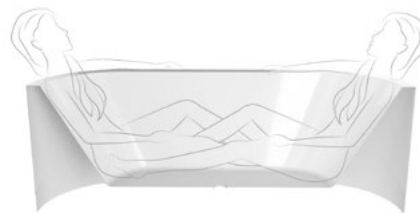

VIVA D

89119M
170x75x60 cm

8 165,00

MONOLITH