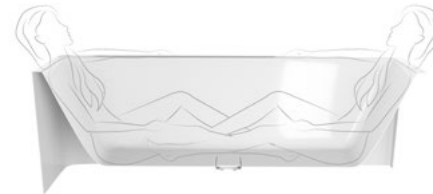

MONOLITH

MARLENE CURVE R

okrągły róg

MARLENE CURVE R

72403MCR	72034MCR	71607MCR	78731MCR
165x75x63 cm	175x75x63 cm	185x85x63 cm	195x85x63 cm
7 255,00	7 805,00	8 260,00	8 435,00

MARLENE CURVE

MONOLITH

MARLENE CURVE L