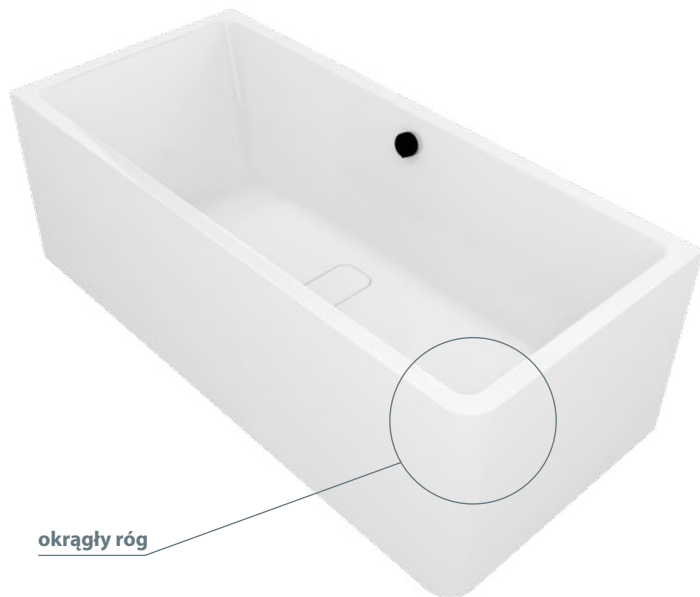

MONOLITH

MARLENE CURVE R

okrągły róg

MARLENE CURVE R

72403MCR	72034MCR	71607MCR	78731MCR
165x75x63 cm	175x75x63 cm	185x85x63 cm	195x85x63 cm
7 255,00	7 805,00	8 260,00	8 435,00

MARLENE CURVE

MONOLITH

MARLENE CURVE L

okrągły róg

MARLENE CURVE L

72403MCL	72034MCL	71607MCL	78731MCL
165x75x63 cm	175x75x63 cm	185x85x63 cm	195x85x63 cm
7 255,00	7 805,00	8 260,00	8 435,00

ROSANA

MONO

ROSANA

ROSANA

64119M	63119M
136x136x60 cm	146x146x60 cm
7 860,00	8 165,00