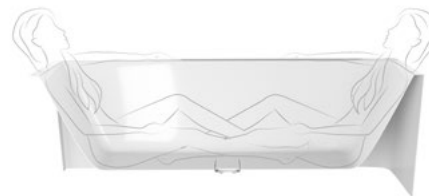

MARLENE CURVE L

72403MCL	72034MCL	71607MCL	78731MCL
165x75x63 cm	175x75x63 cm	185x85x63 cm	195x85x63 cm
7 255,00	7 805,00	8 260,00	8 435,00