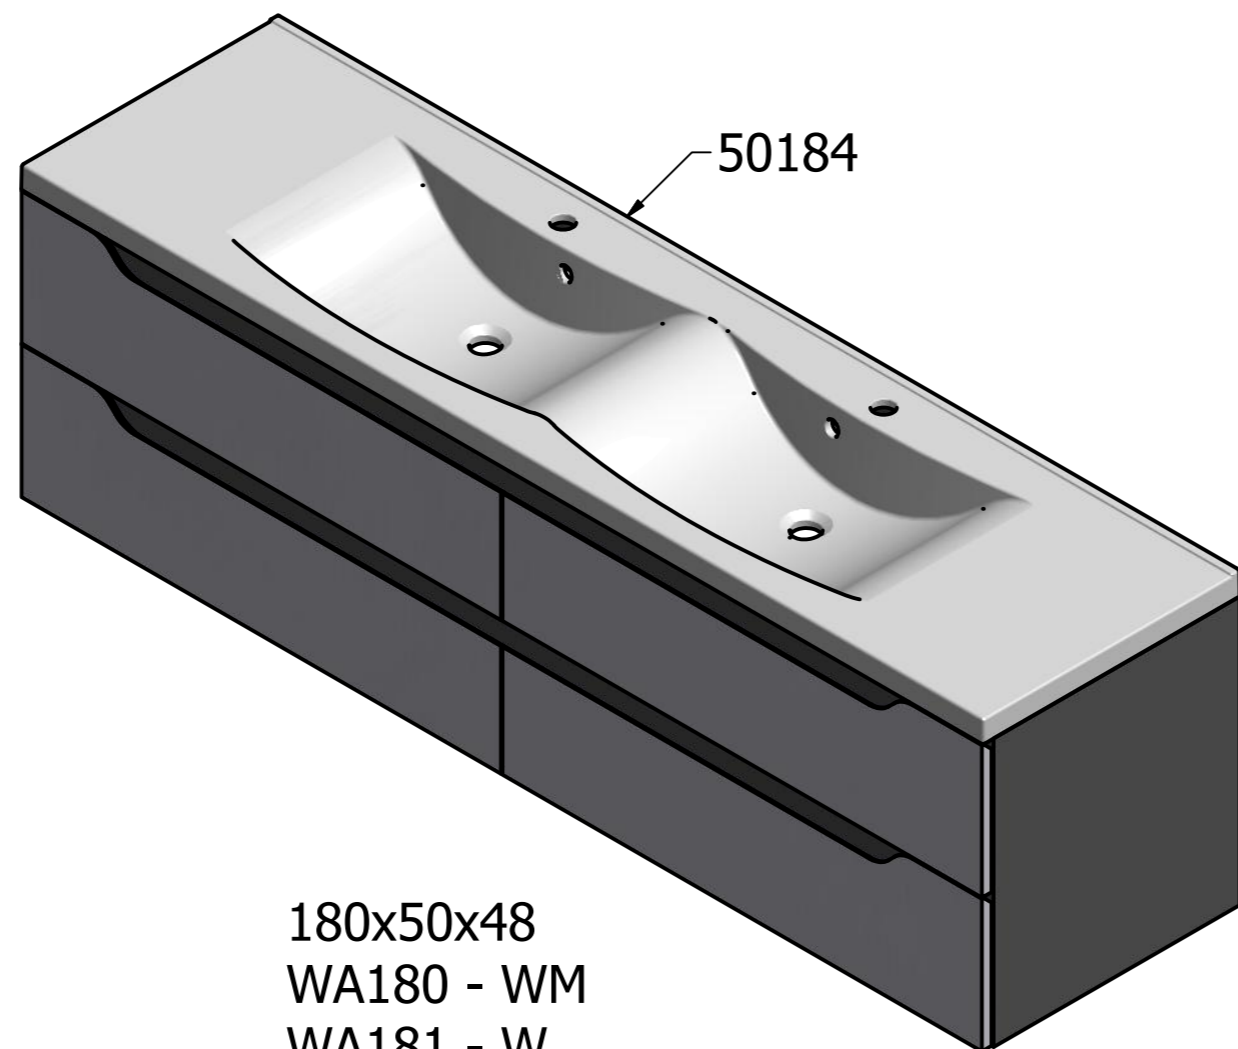

50062

60x45x48
WA060 - WM
WA061 - W
WA062 - WO

50081

80x45x48
WA080 - WM
WA081 - W
WA082 - WO

50093

90x45x48
WA090L - WM
WA092L - W
WA094L - WO

50094

90x45x48
WA091P - WM
WA093P - W
WA095P - WO

50122

120x50x48
WA120 - WM
WA121 - W
WA122 - WO

50154

150x50x48
WA150 - WM
WA151 - W
WA152 - WO

50184

180x50x48
WA180 - WM
WA181 - W
WA182 - WO

35x140x30
51240L - WM
WA241L - W
WA242L - WO
51245P - WM
WA246P - W
WA247P - WO

40x140x20
51250L - WM
WA251L - W
WA252L - WO
51255P - WM
WA256P - W
WA257P - WO

40x140x20
51260 - WM
56055 - W
MK910 - O

2126.054.6

FA111

Kreslil	Kontroloval	Schvällil - dne	Datum	Datum	
WAVE II.			Overview of furniture		Vydání
					List 1/1