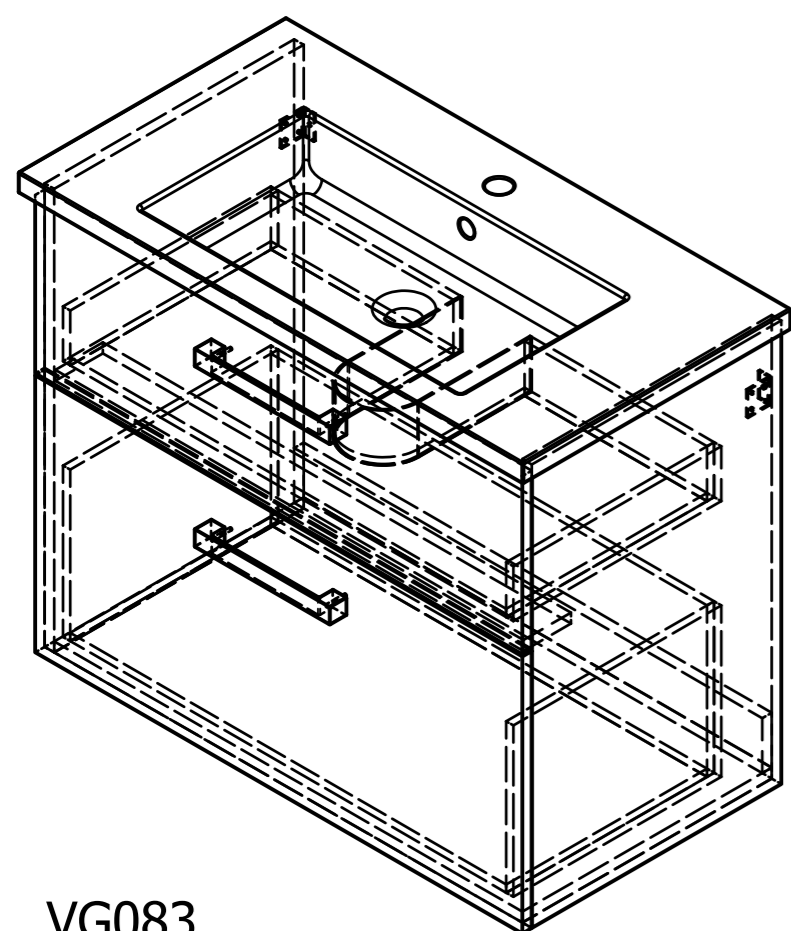

VG050
500x700x180

VG060
600x700x180

VG080
800x700x180

VG063
620x726x438 - skříň
650x750x450 - celek

VG073
720x576x438 - skříň
750x600x450 - celek

VG083
820x676x438 - skříň
850x700x450 - celek

VG150
350x1500x310

VG160 - L/P
400x1500x310

Kresil	Kontroloval	Schválil - dne	Datum	Datum	
VEGA		VEGA_overview of furniture		Vydání	List 1 / 1