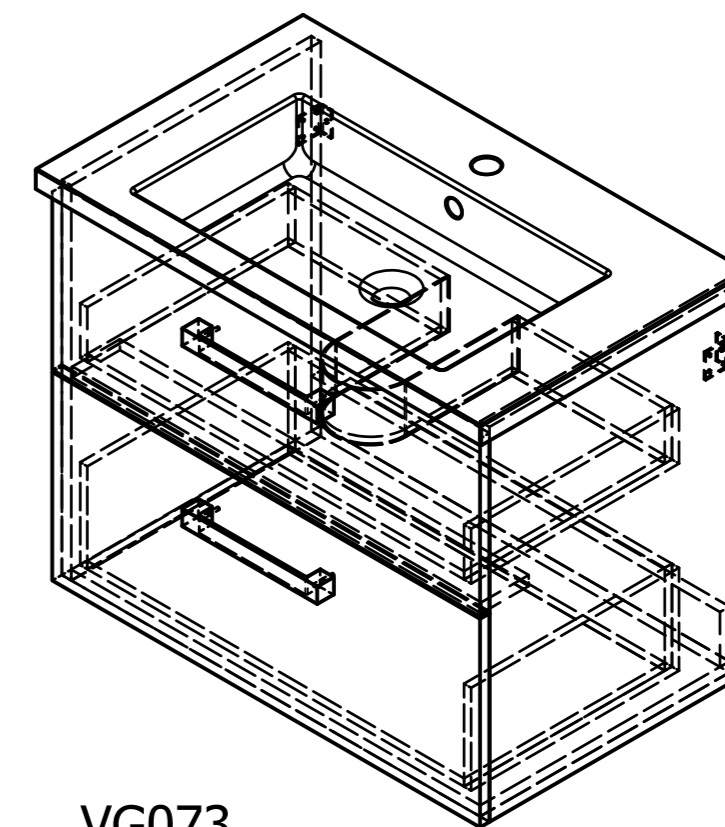

VG050
500x700x180

VG060
600x700x180

VG080
800x700x180

VG063
620x726x438 - skříň
650x750x450 - celek

VG073
720x576x438 - skříň
750x600x450 - celek

VG083
820x676x438 - skříň
850x700x450 - celek

VG150
350x1500x310

VG160 - L/P
400x1500x310

Kresil	Kontroloval	Schválil - dne	Datum	Datum	
VEGA		VEGA_overview of furniture		Vydání	List 1 / 1