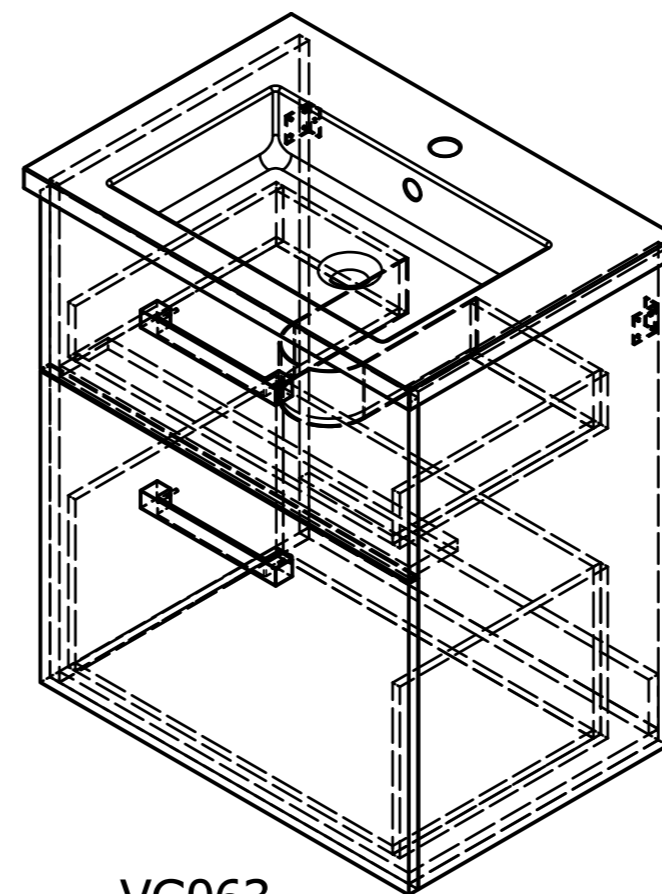

VG050
500x700x180

VG060
600x700x180

VG080
800x700x180

VG063
620x726x438 - skříň
650x750x450 - celek

VG073
720x576x438 - skříň
750x600x450 - celek

VG083
820x676x438 - skříň
850x700x450 - celek

VG150
350x1500x310

VG160 - L/P
400x1500x310

Kresil	Kontroloval	Schválil - dne	Datum	Datum	
VEGA		VEGA_overview of furniture		Vydání	List 1 / 1