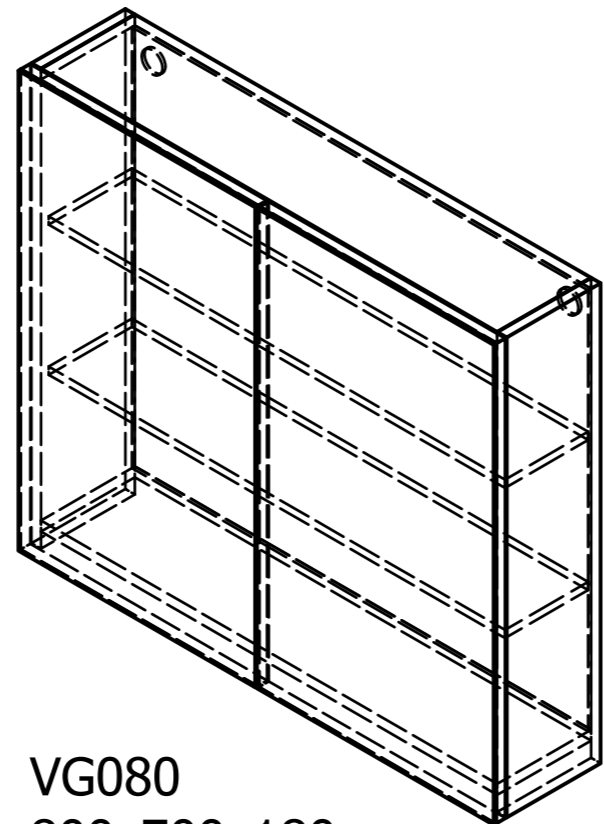

VG050
500x700x180

VG060
600x700x180

VG080
800x700x180

VG063
620x726x438 - skříň
650x750x450 - celek

VG073
720x576x438 - skříň
750x600x450 - celek

VG083
820x676x438 - skříň
850x700x450 - celek

VG150
350x1500x310

VG160 - L/P
400x1500x310

Kresil	Kontroloval	Schválil - dne	Datum	Datum	
VEGA		VEGA_overview of furniture		Vydání	List 1 / 1