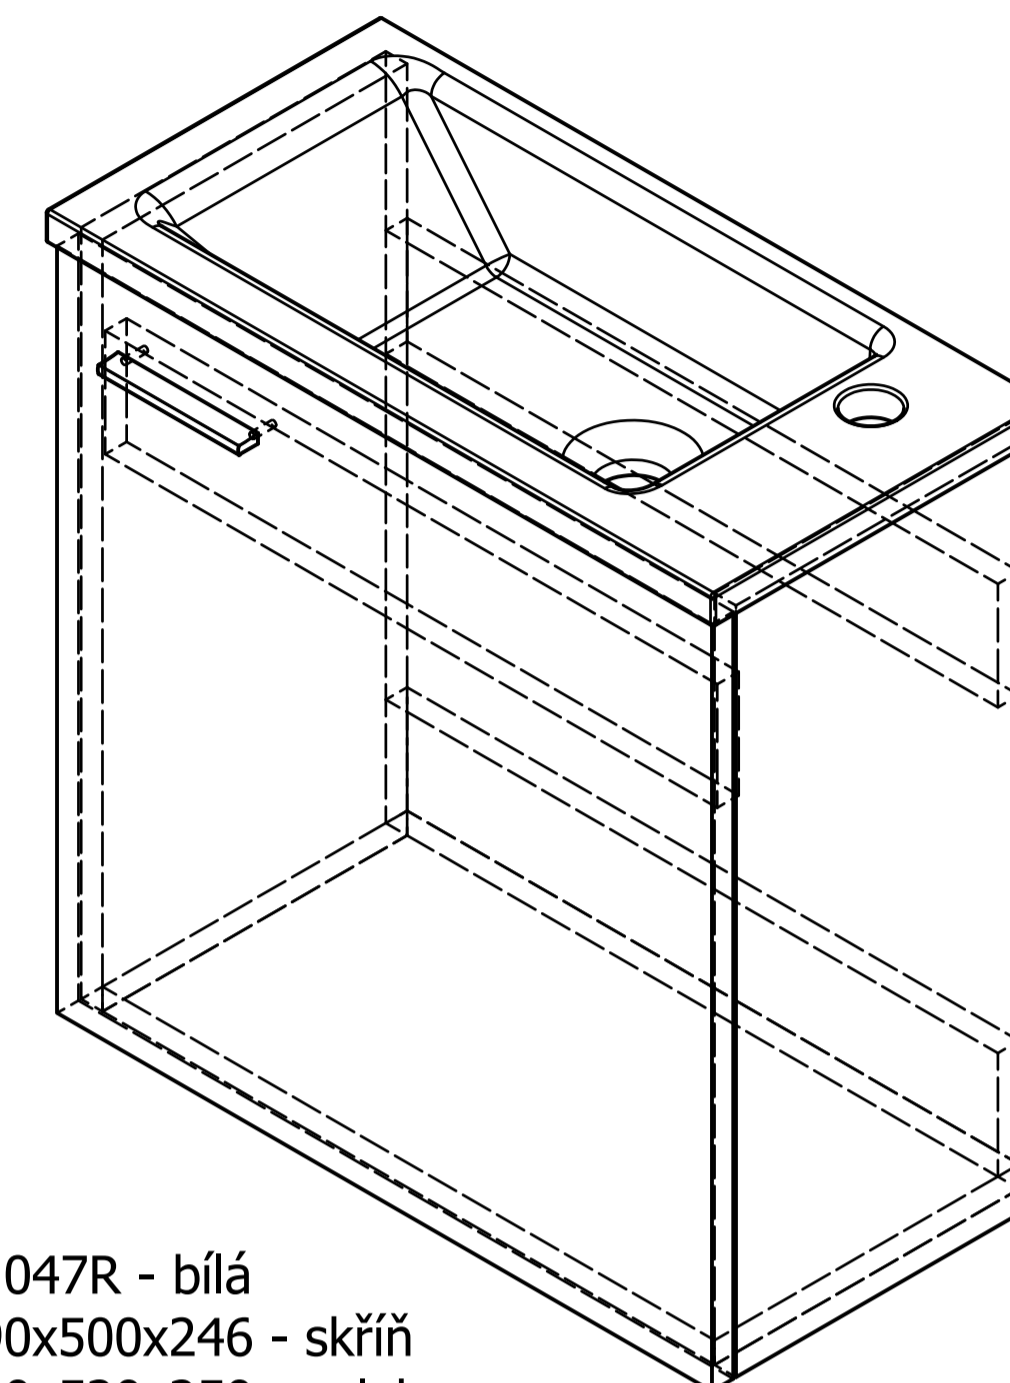

51235 - bílá
51236 - mali wenge
51237 - světlý jilm
350x1840x290

51291 - bílá
51292 - mali wenge
51296 - světlý jilm
500x1840x290

51293 - bílá
51294 - mali wenge
51295 - světlý jilm
500x1840x290

Kreslil	Kontroloval	Schválil - dne	Datum	Datum	
ZOJA			STORAGE UNITS		
Overview of furniture			Vydání	List	
			3	3/3	

51046L - bílá
440x500x253 - skříň
455x550x275 - celek

51046P - bílá
440x500x253 - skříň
455x550x275 - celek

51047L - bílá
490x500x246 - skříň
500x520x250 - celek

51047R - bílá
490x500x246 - skříň
500x520x250 - celek