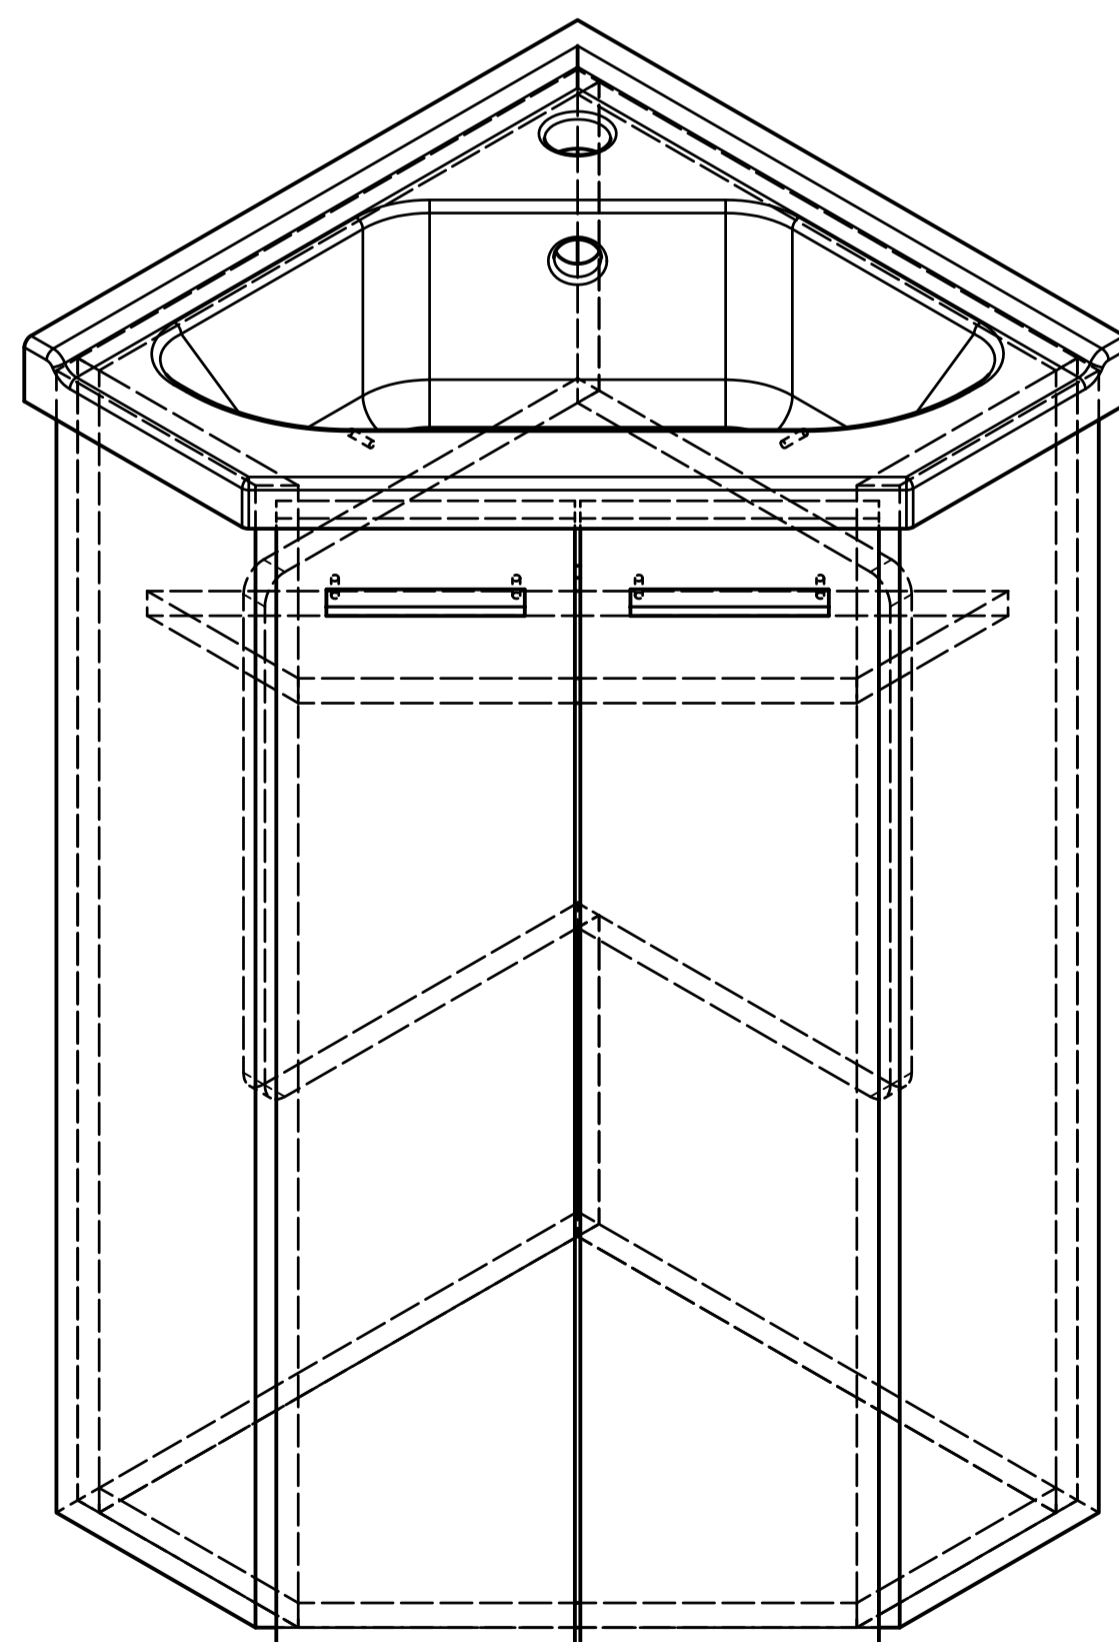

51046L - bílá
440x500x253 - skříň
455x550x275 - celek

51046P - bílá
440x500x253 - skříň
455x550x275 - celek

51047L - bílá
490x500x246 - skříň
500x520x250 - celek

51047R - bílá
490x500x246 - skříň
500x520x250 - celek

50343 - bílá
390x740x390 - skříň
414x772x414 - celek

Kreslil	Kontroloval	Schválil - dne	Datum	Datum	
ZOJA			WASHBASIN CABINET		
Overview of furniture			Vydání	List	
				4 / 4	