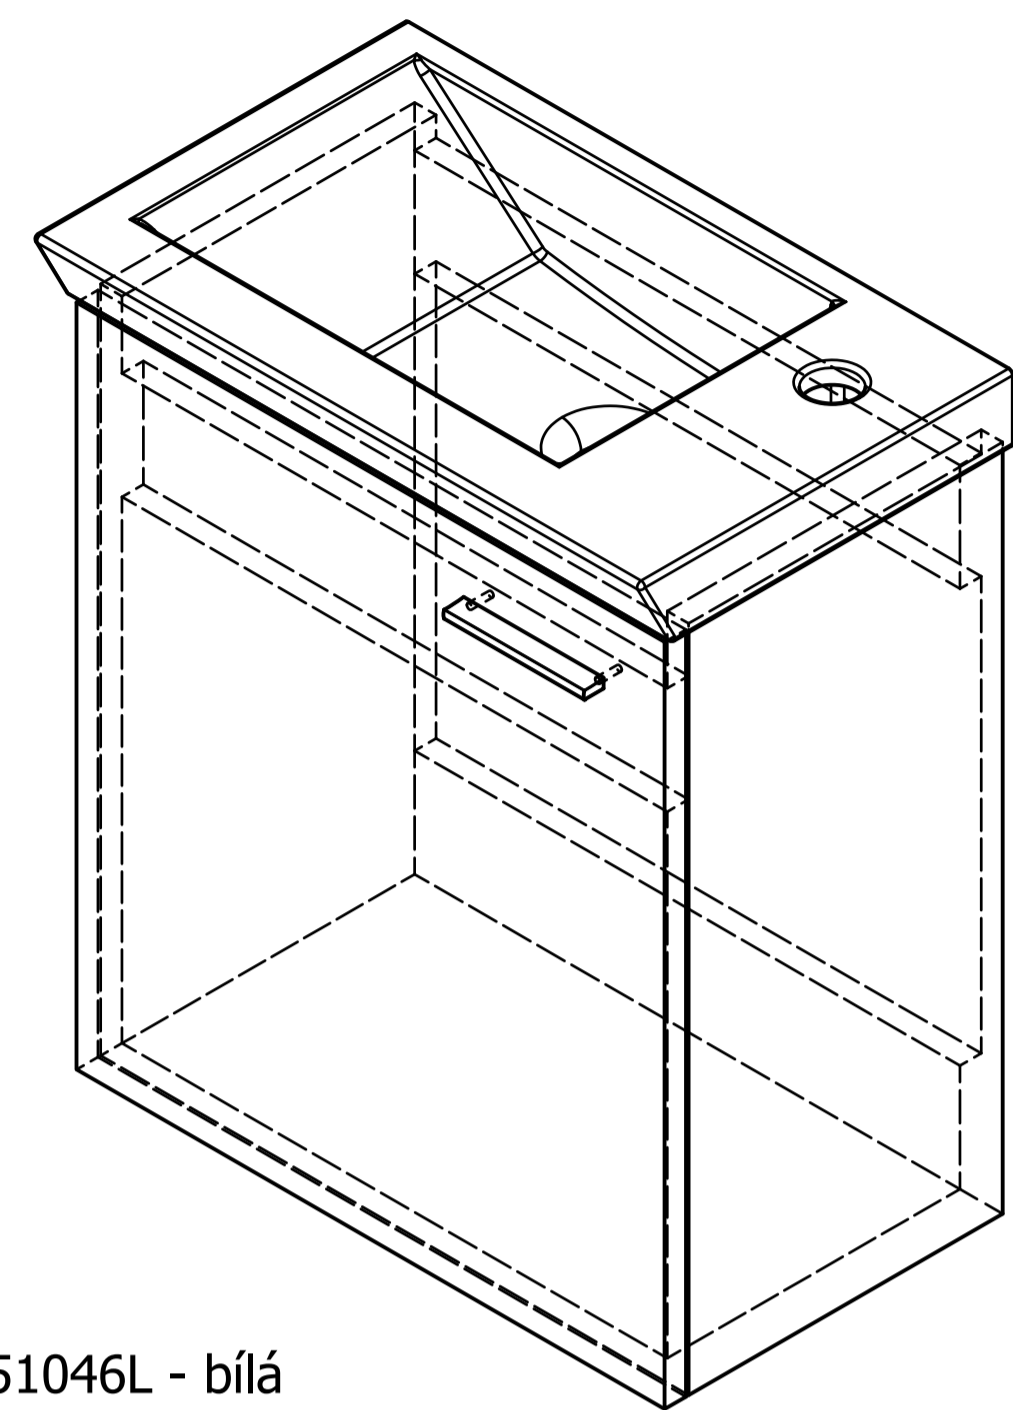

51235 - bílá
51236 - mali wenge
51237 - světlý jilm
350x1840x290

51291 - bílá
51292 - mali wenge
51296 - světlý jilm
500x1840x290

51293 - bílá
51294 - mali wenge
51295 - světlý jilm
500x1840x290

Kreslil	Kontroloval	Schválil - dne	Datum	Datum	
ZOJA			STORAGE UNITS		
Overview of furniture			Vydání	List	
			3	3/3	

51046L - bílá
440x500x253 - skříň
455x550x275 - celek

51046P - bílá
440x500x253 - skříň
455x550x275 - celek

51047L - bílá
490x500x246 - skříň
500x520x250 - celek

51047R - bílá
490x500x246 - skříň
500x520x250 - celek