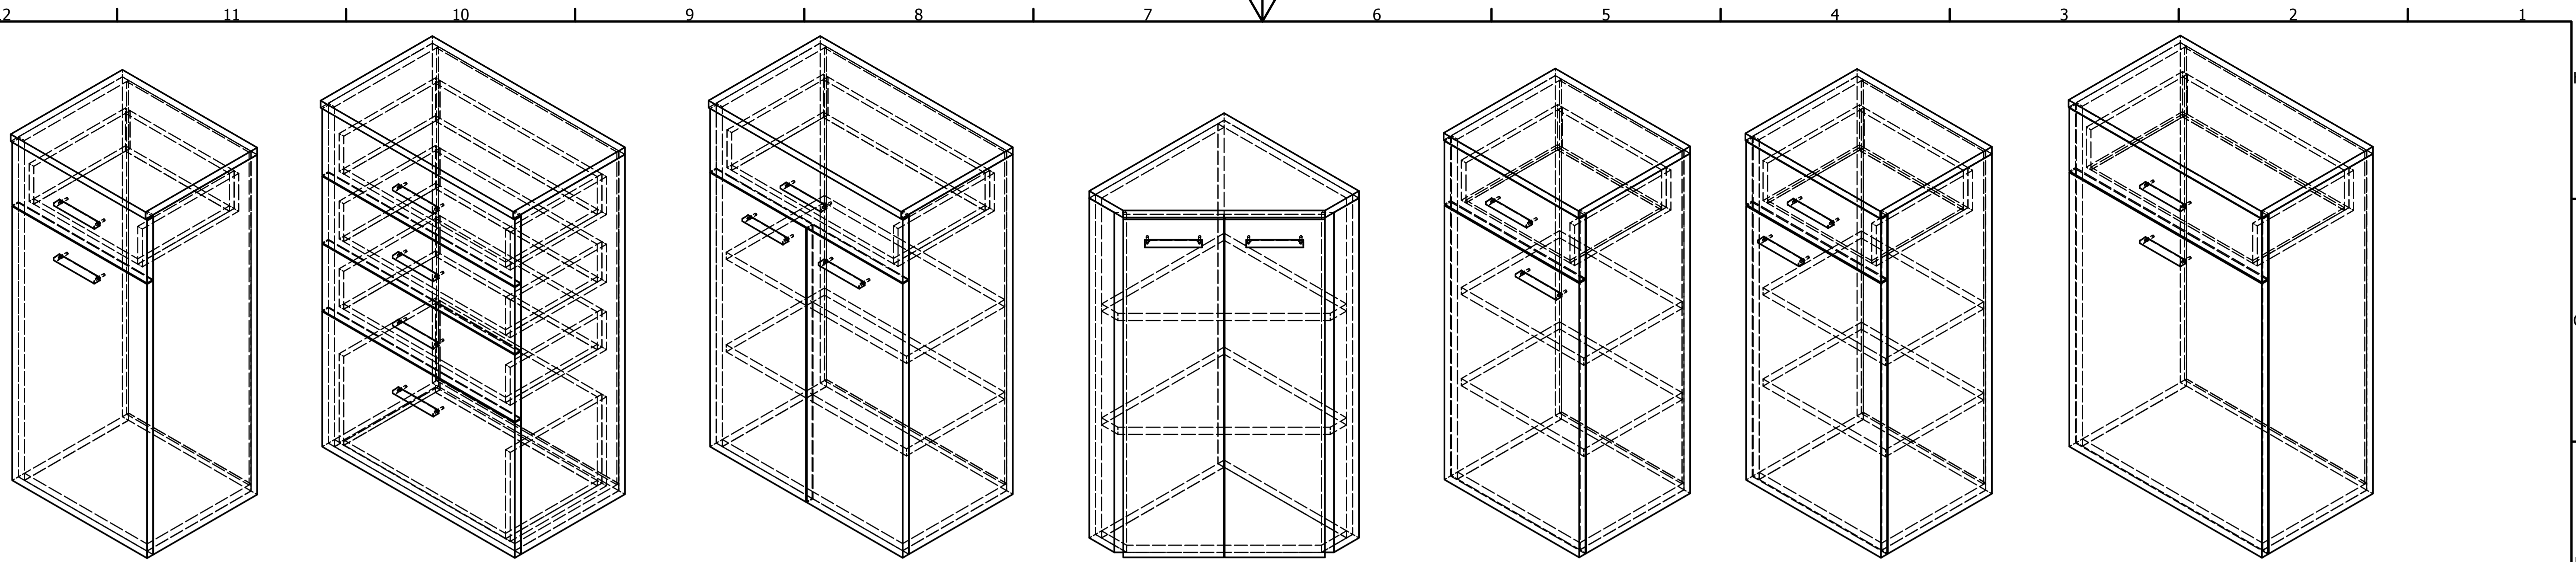

50334 - bílá
50335 - mali wenge
50336 - světlý jilm
350x760x230

50337 - bílá
50338 - mali wenge
50339 - světlý jilm
350x760x230

Kreslil	Kontroloval	Schválil - dne	Datum	Datum	
ZOJA		STORAGE UNITS			
Overview of furniture			Vydání	List	
			2	2 / 2	