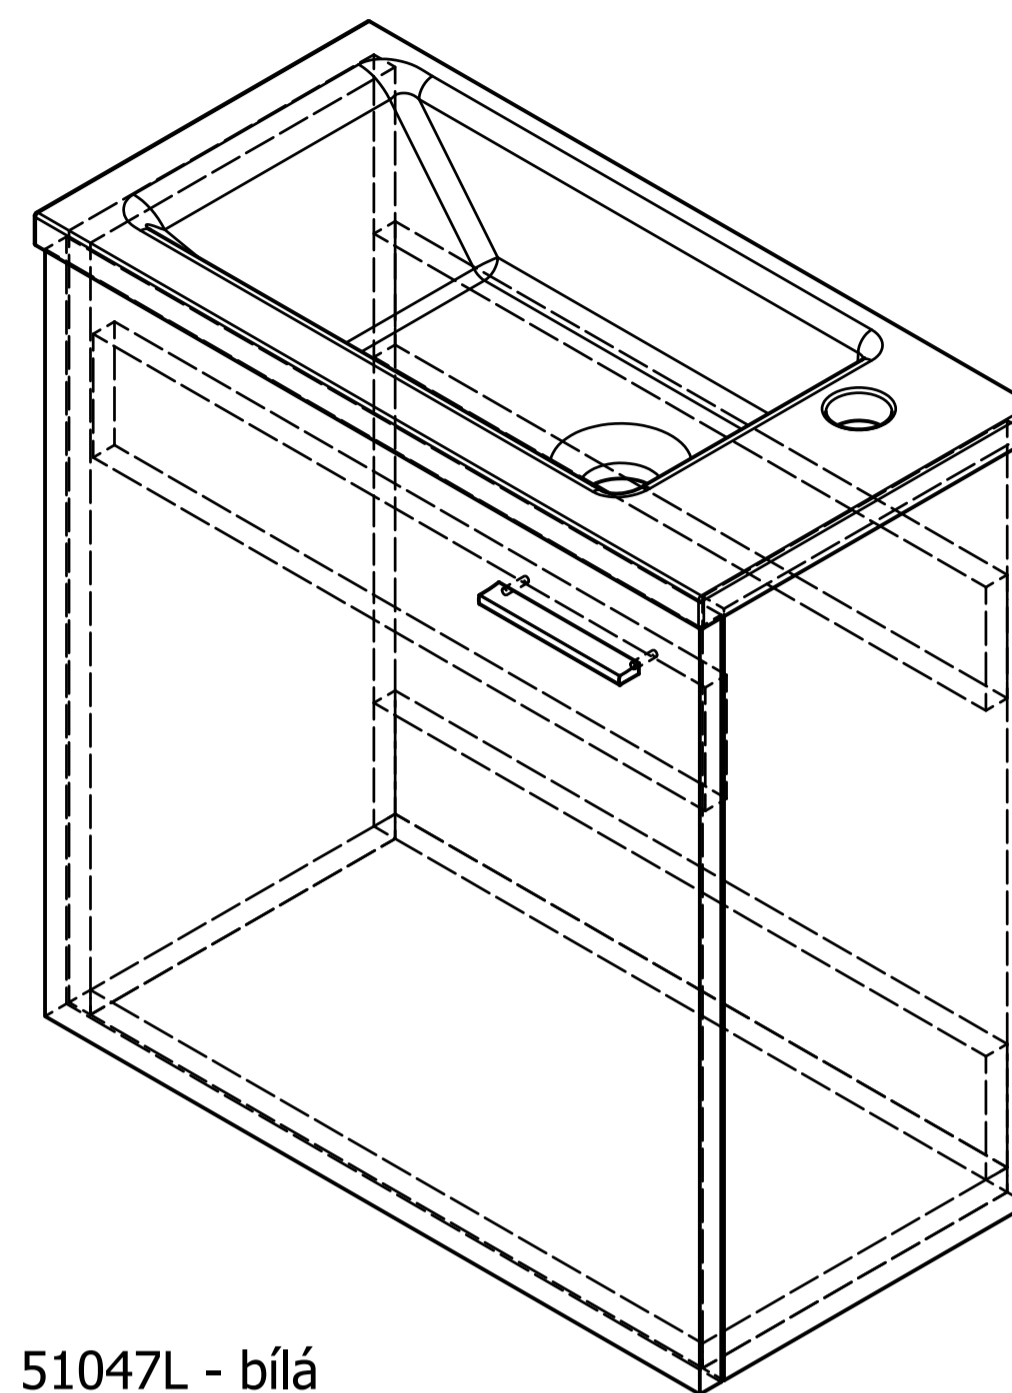

51235 - bílá
51236 - mali wenge
51237 - světlý jilm
350x1840x290

51291 - bílá
51292 - mali wenge
51296 - světlý jilm
500x1840x290

51293 - bílá
51294 - mali wenge
51295 - světlý jilm
500x1840x290

Kreslil	Kontroloval	Schválil - dne	Datum	Datum	
ZOJA			STORAGE UNITS		
Overview of furniture			Vydání	List	
			3	3/3	

51046L - bílá
440x500x253 - skříň
455x550x275 - celek

51046P - bílá
440x500x253 - skříň
455x550x275 - celek

51047L - bílá
490x500x246 - skříň
500x520x250 - celek

51047R - bílá
490x500x246 - skříň
500x520x250 - celek