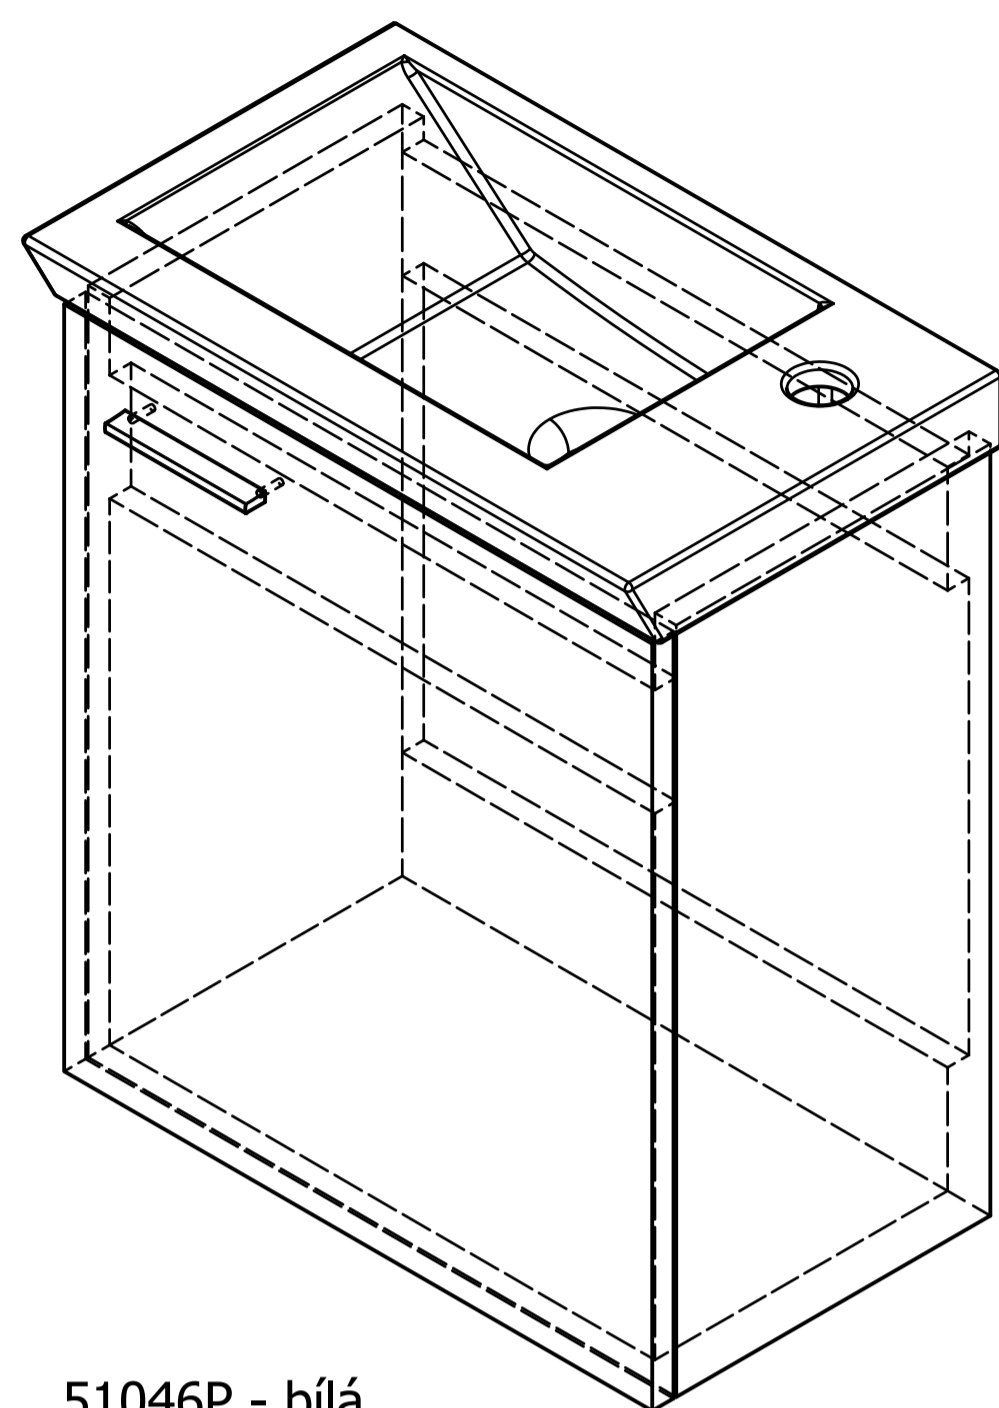

51235 - bílá
51236 - mali wenge
51237 - světlý jilm
350x1840x290

51291 - bílá
51292 - mali wenge
51296 - světlý jilm
500x1840x290

51293 - bílá
51294 - mali wenge
51295 - světlý jilm
500x1840x290

Kreslil	Kontroloval	Schválil - dne	Datum	Datum	
ZOJA			STORAGE UNITS		
Overview of furniture			Vydání	List	
			3	3/3	

51046L - bílá
440x500x253 - skříň
455x550x275 - celek

51046P - bílá
440x500x253 - skříň
455x550x275 - celek

51047L - bílá
490x500x246 - skříň
500x520x250 - celek

51047R - bílá
490x500x246 - skříň
500x520x250 - celek