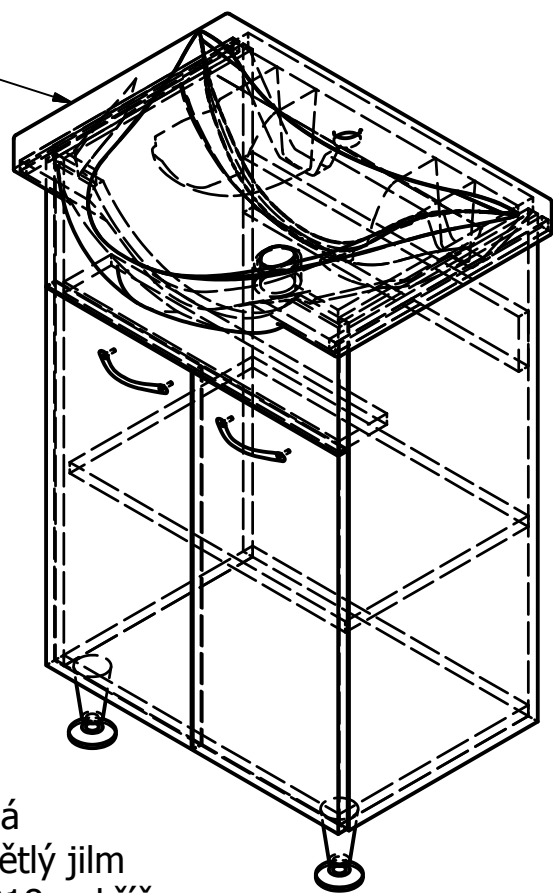

10055

50057 - bílá
50058 - světlý jilm
496x740x318 - skříň
540x875x445 - celek

10065

50063 - bílá
50065 - světlý jilm
596x740x318 - skříň
645x875x460 - celek

10065

50064 - bílá
50066 - světlý jilm
596x740x318 - skříň
645x875x460 - celek

10080

50082 - bílá
50083 - světlý jilm
751x740x334 - skříň
795x875x460 - celek

Kreslil	Kontroloval	Schválil - dne	Datum	Datum	
KERAMIA FRESH			Overview of furniture		Vydání
					List 1 / 1