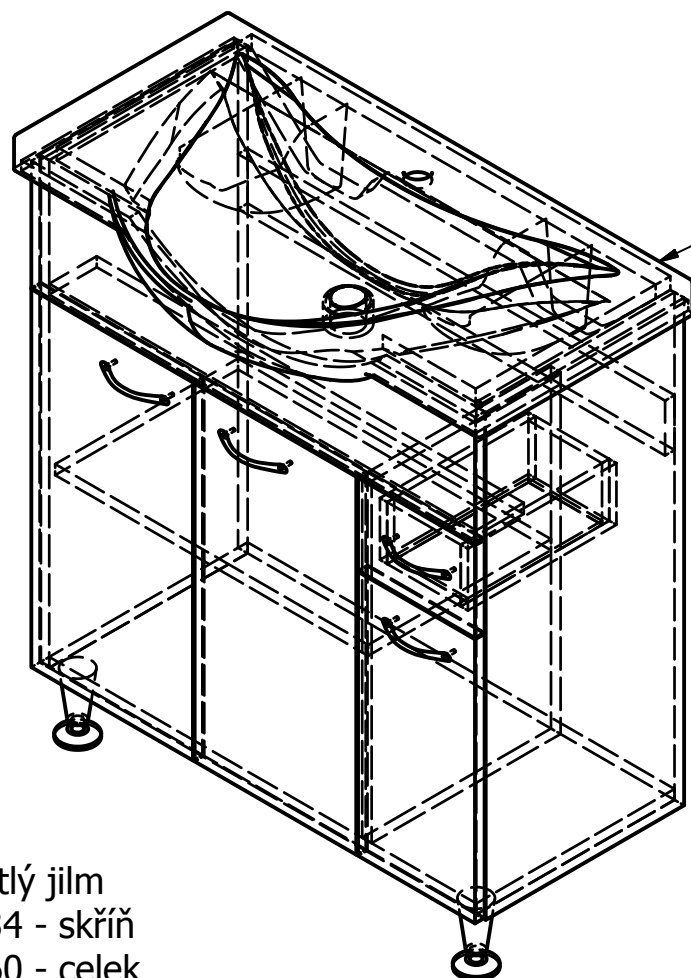

10055

50057 - bílá
50058 - světlý jilm
496x740x318 - skříň
540x875x445 - celek

10065

50063 - bílá
50065 - světlý jilm
596x740x318 - skříň
645x875x460 - celek

10065

50064 - bílá
50066 - světlý jilm
596x740x318 - skříň
645x875x460 - celek

10080

50082 - bílá
50083 - světlý jilm
751x740x334 - skříň
795x875x460 - celek

Kreslil	Kontroloval	Schválil - dne	Datum	Datum	
KERAMIA FRESH			Overview of furniture		Vydání
					List 1 / 1