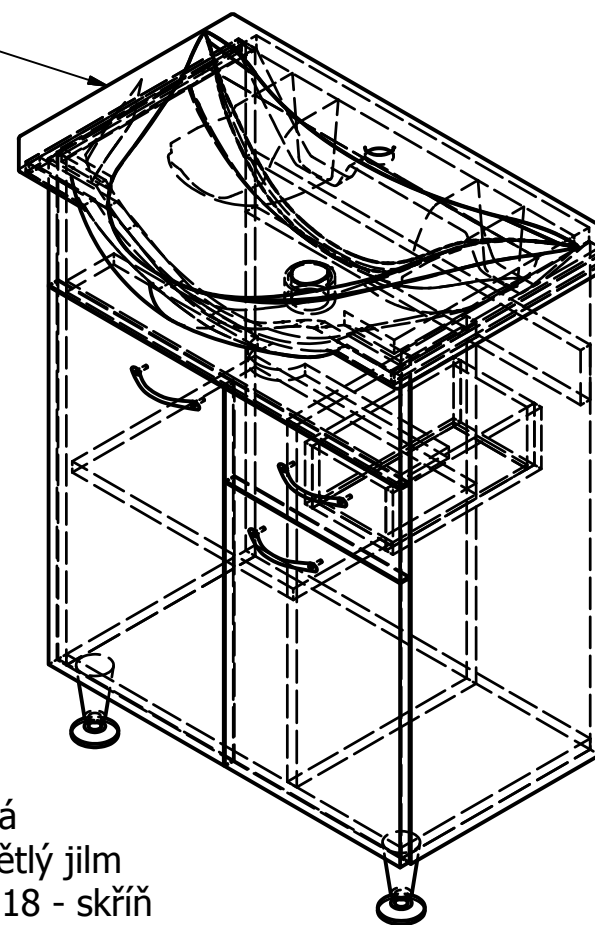

10055

50057 - bílá
50058 - světlý jilm
496x740x318 - skříň
540x875x445 - celek

10065

50063 - bílá
50065 - světlý jilm
596x740x318 - skříň
645x875x460 - celek

10065

50064 - bílá
50066 - světlý jilm
596x740x318 - skříň
645x875x460 - celek

10080

50082 - bílá
50083 - světlý jilm
751x740x334 - skříň
795x875x460 - celek

Kreslil	Kontroloval	Schválil - dne	Datum	Datum	
KERAMIA FRESH			Overview of furniture		Vydání
					List 1 / 1