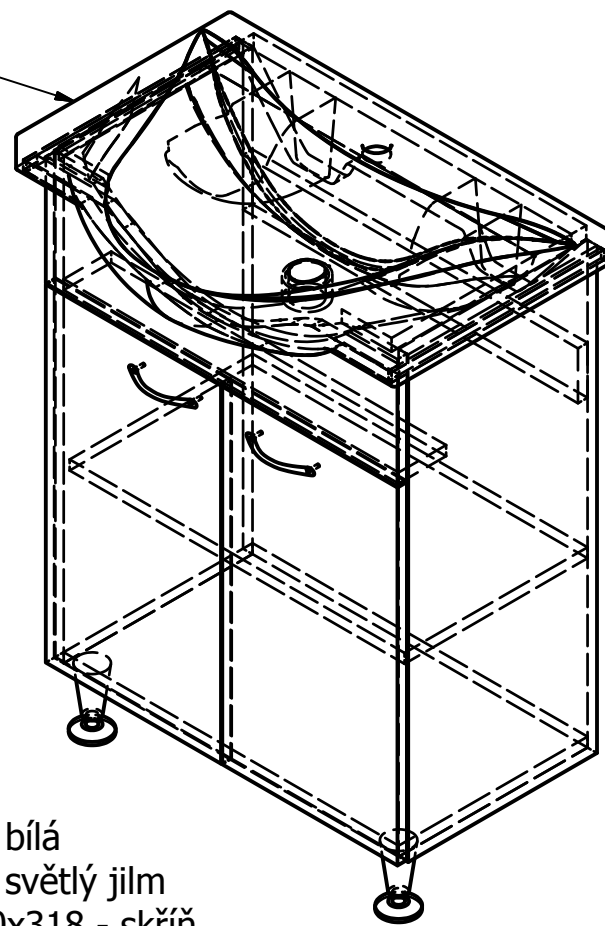

10055

50057 - bílá
50058 - světlý jilm
496x740x318 - skříň
540x875x445 - celek

10065

50063 - bílá
50065 - světlý jilm
596x740x318 - skříň
645x875x460 - celek

10065

50064 - bílá
50066 - světlý jilm
596x740x318 - skříň
645x875x460 - celek

10080

50082 - bílá
50083 - světlý jilm
751x740x334 - skříň
795x875x460 - celek

Kreslil	Kontroloval	Schválil - dne	Datum	Datum	
KERAMIA FRESH			Overview of furniture		Vydání
					List 1 / 1