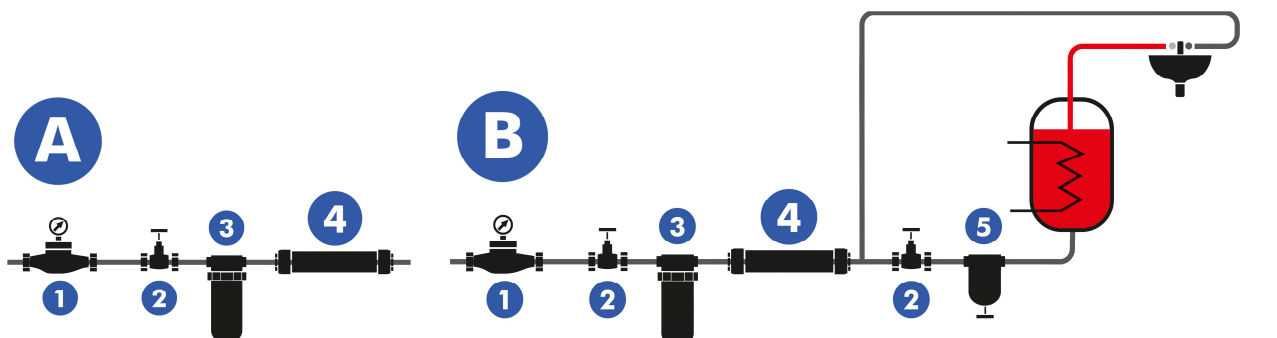

## Connection diagrams

Legend	
<b>A</b>	Standard connection to the water supply(eg. Flat)
<b>B</b>	Connection in a circuit with heating water without circulation (eg. Family house)
<b>C</b>	Connection in a circuit with heating water with circulation (eg. Residential)
<b>1</b>	Consumption meter
<b>2</b>	Shut off valve
<b>3</b>	Filter for mech. impurities
<b>4</b>	<b>IPS device</b>
<b>5</b>	Desludger
<b>6</b>	Circulating pump

## Schémy zapojenia

### Legenda

<b>A</b>	Štandardné zapojenie na prívod vody (napr. Byt)
<b>B</b>	Zapojenie v obvode s ohrevom vody bez obehu (napr. Rodinný dom)
<b>C</b>	Zapojenie v obvode s ohrevom vody s obehom (napr. Bytový dom)
<b>1</b>	Merač spotreby
<b>2</b>	Uzatvárací ventil
<b>3</b>	Filter na mech. nečistoty
<b>4</b>	<b>IPS zariadenie</b>
<b>5</b>	Odkalovač
<b>6</b>	Obehové čerpadlo