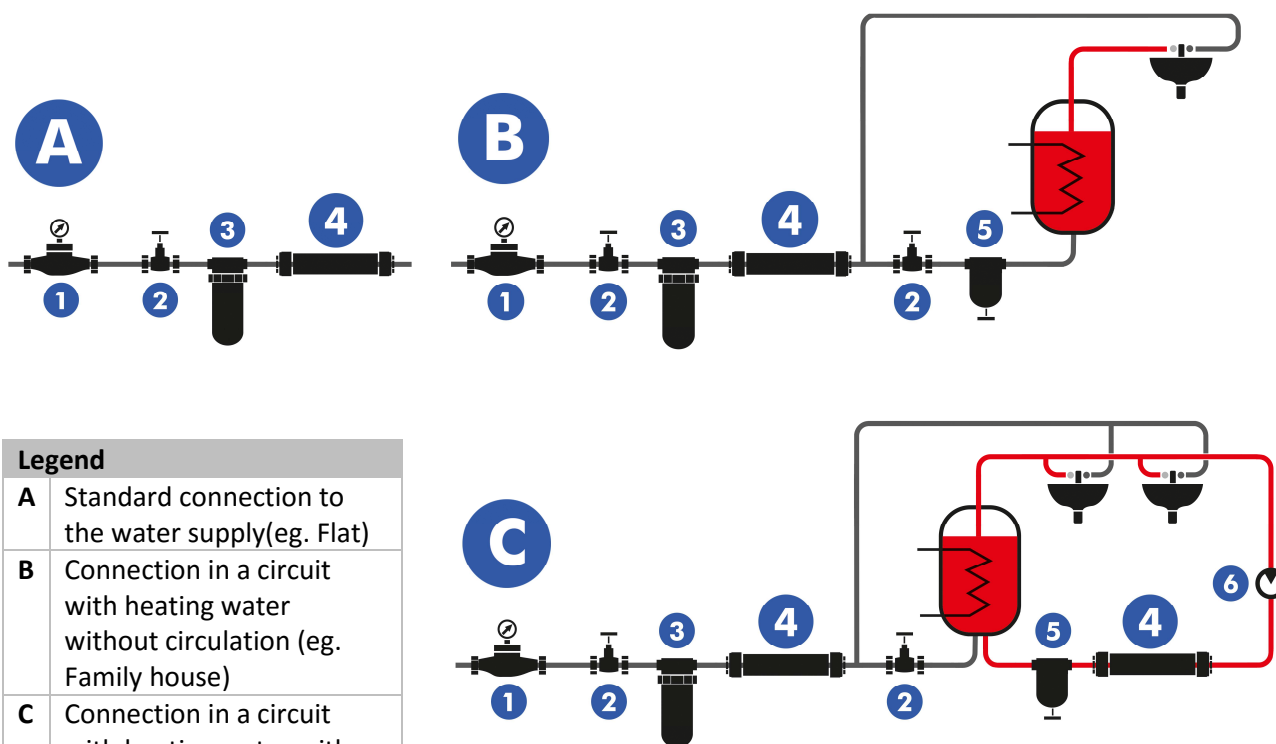

## Anschlusspläne

Legende	
<b>A</b>	Standard-Anschluss an die Wasserversorgung (z. B. Wohnung)
<b>B</b>	Anschluss vor Boiler - ohne Zirkulation (z. B. Einfamilienhaus)
<b>C</b>	Anschluss für Brauchwasser und für Heizungskreislauf
<b>1</b>	Wasseruhr
<b>2</b>	Ventil
<b>3</b>	Filter für mech. Verunreinigungen
<b>4</b>	<b>IPS System</b>
<b>5</b>	Abscheider
<b>6</b>	Umwälzpumpe

## Technical parameters

Dimensions	
A	G3/4" - internal
L	285 mm
Parameters	
Weight	0,6 kg
Max. pressure	1 Mpa / 10 bar
Max. flow	1,2 m <sup>3</sup> /hour

## Connection diagrams

Legend	
<b>A</b>	Standard connection to the water supply(eg. Flat)
<b>B</b>	Connection in a circuit with heating water without circulation (eg. Family house)
<b>C</b>	Connection in a circuit with heating water with circulation (eg. Residential)
<b>1</b>	Consumption meter
<b>2</b>	Shut off valve
<b>3</b>	Filter for mech. impurities
<b>4</b>	<b>IPS device</b>
<b>5</b>	Desludger
<b>6</b>	Circulating pump

### Legenda

<b>A</b>	Štandardné zapojenie na prívod vody (napr. Byt)
<b>B</b>	Zapojenie v obvode s ohrevom vody bez obehu (napr. Rodinný dom)
<b>C</b>	Zapojenie v obvode s ohrevom vody s obehom (napr. Bytový dom)
<b>1</b>	Merač spotreby
<b>2</b>	Uzatvárací ventil
<b>3</b>	Filter na mech. nečistoty
<b>4</b>	<b>IPS zariadenie</b>
<b>5</b>	Odkalovač
<b>6</b>	Obehové čerpadlo