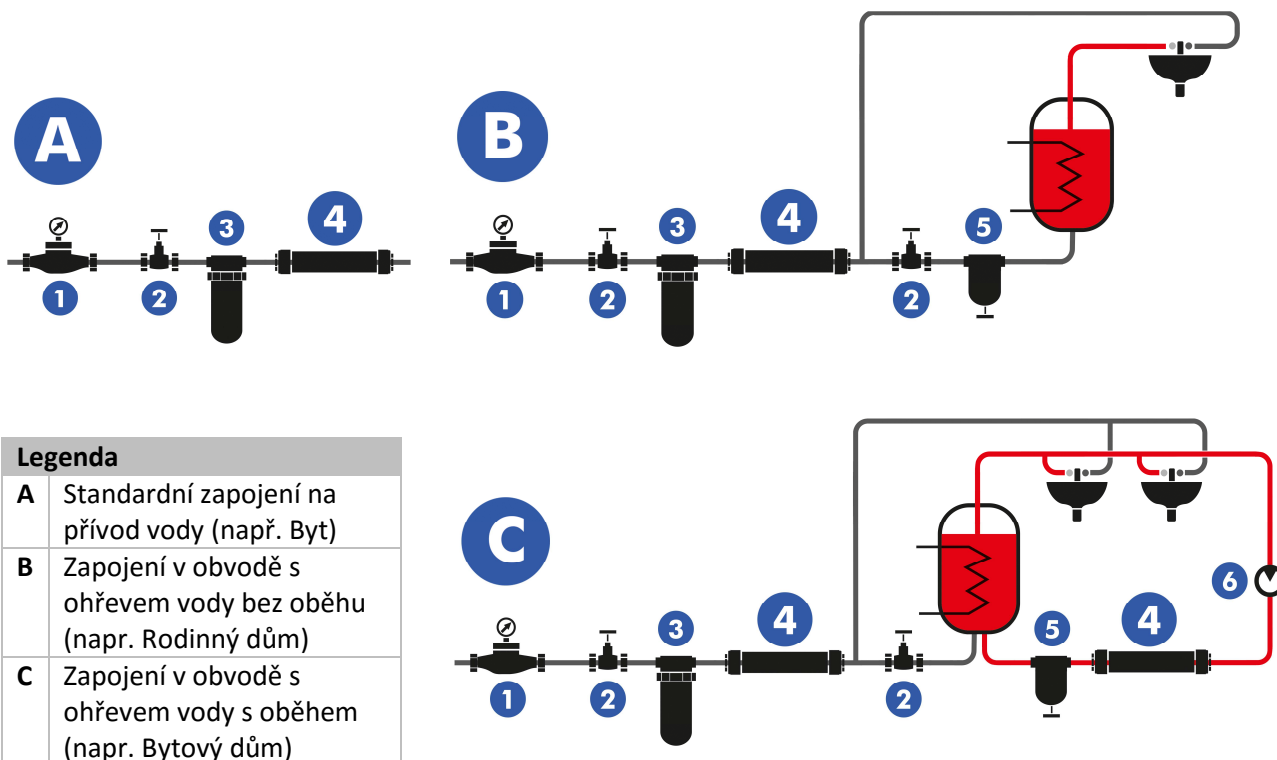

## Schémata zapojení

### Legenda

<b>A</b>	Standardní zapojení na přívod vody (např. Byt)
<b>B</b>	Zapojení v obvodě s ohřevem vody bez oběhu (např. Rodinný dům)
<b>C</b>	Zapojení v obvodě s ohřevem vody s oběhem (např. Bytový dům)
<b>1</b>	Měřič spotřeby
<b>2</b>	Uzavírací ventil
<b>3</b>	Filtr na mech. nečistoty
<b>4</b>	<b>IPS zařízení</b>
<b>5</b>	Odkalovač
<b>6</b>	Oběhové čerpadlo

## Anschlusspläne

Legende	
<b>A</b>	Standard-Anschluss an die Wasserversorgung (z. B. Wohnung)
<b>B</b>	Anschluss vor Boiler - ohne Zirkulation (z. B. Einfamilienhaus)
<b>C</b>	Anschluss für Brauchwasser und für Heizungskreislauf
<b>1</b>	Wasseruhr
<b>2</b>	Ventil
<b>3</b>	Filter für mech. Verunreinigungen
<b>4</b>	<b>IPS System</b>
<b>5</b>	Abscheider
<b>6</b>	Umwälzpumpe

## Schémy zapojenia