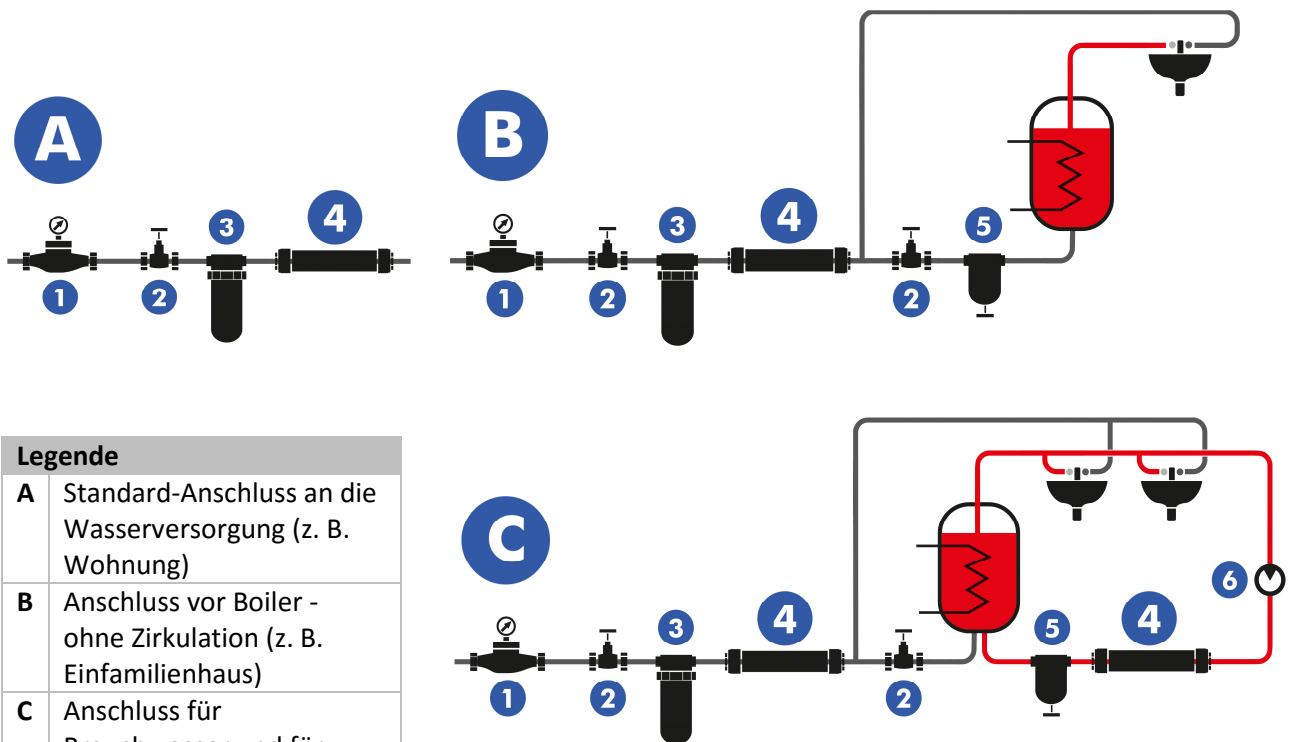

## Schémata zapojení

### Legenda

<b>A</b>	Standardní zapojení na přívod vody (např. Byt)
<b>B</b>	Zapojení v obvodě s ohřevem vody bez oběhu (např. Rodinný dům)
<b>C</b>	Zapojení v obvodě s ohřevem vody s oběhem (např. Bytový dům)
<b>1</b>	Měřič spotřeby
<b>2</b>	Uzavírací ventil
<b>3</b>	Filtr na mech. nečistoty
<b>4</b>	<b>IPS zařízení</b>
<b>5</b>	Odkalovač
<b>6</b>	Oběhové čerpadlo

## Anschlusspläne

Legende	
<b>A</b>	Standard-Anschluss an die Wasserversorgung (z. B. Wohnung)
<b>B</b>	Anschluss vor Boiler - ohne Zirkulation (z. B. Einfamilienhaus)
<b>C</b>	Anschluss für Brauchwasser und für Heizungskreislauf
<b>1</b>	Wasseruhr
<b>2</b>	Ventil
<b>3</b>	Filter für mech. Verunreinigungen
<b>4</b>	<b>IPS System</b>
<b>5</b>	Abscheider
<b>6</b>	Umwälzpumpe