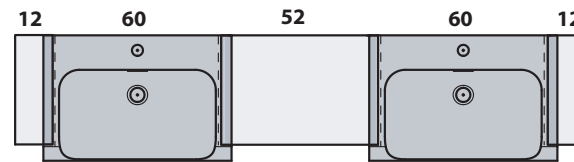

INKA

▼ Possibili combinazioni con lavabo 60
Options with washbasin 60

= 90 cm DX/SX

= 100 cm DX/SX

= 120 cm DX/SX

= 110 cm DX/SX

= 130 cm DX/SX

= 100 cm CENTRATO / CENTERED WASHBASIN

= 120 cm CENTRATO / CENTERED WASHBASIN

= 160 cm CENTRATO / CENTERED WASHBASIN

= 158 cm DOPPIA VASCA / DOUBLE SINK

= 168 cm DOPPIA VASCA / DOUBLE SINK

= 188 cm DOPPIA VASCA / DOUBLE SINK

= 314 cm MODULO 4 LAVABI 60 / MODULE 4 WASHBASINS 60

= 236 cm MODULO 3 LAVABI 60 / MODULE 3 WASHBASINS 60

APERTO SU RICHIESTA LAVABO 60 / UPON REQUEST WASHBASIN 60