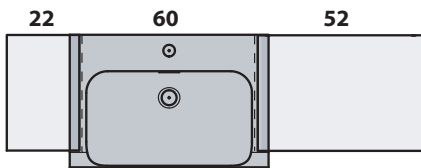

INKA

▼ Possibili combinazioni con lavabo 60
Options with washbasin 60

= 90 cm DX/SX

= 100 cm DX/SX

= 120 cm DX/SX

= 110 cm DX/SX

= 130 cm DX/SX

= 100 cm CENTRATO / CENTERED WASHBASIN

= 120 cm CENTRATO / CENTERED WASHBASIN

= 160 cm CENTRATO / CENTERED WASHBASIN

= 158 cm DOPPIA VASCA / DOUBLE SINK

= 168 cm DOPPIA VASCA / DOUBLE SINK

= 188 cm DOPPIA VASCA / DOUBLE SINK

= 314 cm MODULO 4 LAVABI 60 / MODULE 4 WASHBASINS 60

= 236 cm MODULO 3 LAVABI 60 / MODULE 3 WASHBASINS 60

APERTO SU RICHIESTA LAVABO 60 / UPON REQUEST WASHBASIN 60