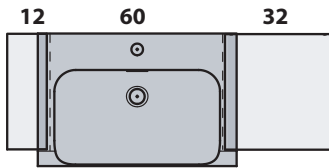

INKA

▼ Possibili combinazioni con lavabo 60
Options with washbasin 60

= 90 cm DX/SX

= 100 cm DX/SX

= 120 cm DX/SX

= 110 cm DX/SX

= 130 cm DX/SX

= 100 cm CENTRATO / CENTERED WASHBASIN

= 120 cm CENTRATO / CENTERED WASHBASIN

= 160 cm CENTRATO / CENTERED WASHBASIN

= 158 cm DOPPIA VASCA / DOUBLE SINK

= 168 cm DOPPIA VASCA / DOUBLE SINK

= 188 cm DOPPIA VASCA / DOUBLE SINK

= 314 cm MODULO 4 LAVABI 60 / MODULE 4 WASHBASINS 60

= 236 cm MODULO 3 LAVABI 60 / MODULE 3 WASHBASINS 60

APERTO SU RICHIESTA LAVABO 60 / UPON REQUEST WASHBASIN 60