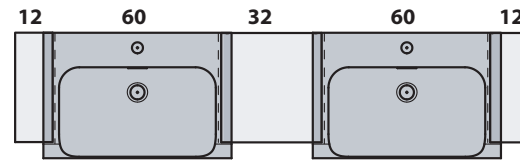

INKA

▼ Possibili combinazioni con lavabo 60
Options with washbasin 60

= 90 cm DX/SX

= 100 cm DX/SX

= 120 cm DX/SX

= 110 cm DX/SX

= 130 cm DX/SX

= 100 cm CENTRATO / CENTERED WASHBASIN

= 120 cm CENTRATO / CENTERED WASHBASIN

= 160 cm CENTRATO / CENTERED WASHBASIN

= 158 cm DOPPIA VASCA / DOUBLE SINK

= 168 cm DOPPIA VASCA / DOUBLE SINK

= 188 cm DOPPIA VASCA / DOUBLE SINK

= 314 cm MODULO 4 LAVABI 60 / MODULE 4 WASHBASINS 60

= 236 cm MODULO 3 LAVABI 60 / MODULE 3 WASHBASINS 60

APERTO SU RICHIESTA LAVABO 60 / UPON REQUEST WASHBASIN 60