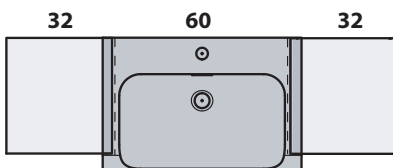

INKA

▼ Possibili combinazioni con lavabo 60
Options with washbasin 60

= 90 cm DX/SX

= 100 cm DX/SX

= 120 cm DX/SX

= 110 cm DX/SX

= 130 cm DX/SX

= 100 cm CENTRATO / CENTERED WASHBASIN

= 120 cm CENTRATO / CENTERED WASHBASIN

= 160 cm CENTRATO / CENTERED WASHBASIN

= 158 cm DOPPIA VASCA / DOUBLE SINK

= 168 cm DOPPIA VASCA / DOUBLE SINK

= 188 cm DOPPIA VASCA / DOUBLE SINK

= 314 cm MODULO 4 LAVABI 60 / MODULE 4 WASHBASINS 60

= 236 cm MODULO 3 LAVABI 60 / MODULE 3 WASHBASINS 60

APERTO SU RICHIESTA LAVABO 60 / UPON REQUEST WASHBASIN 60