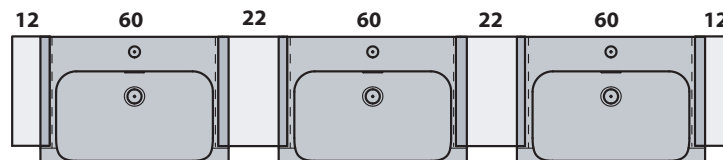

INKA

▼ Possibili combinazioni con lavabo 60
Options with washbasin 60

= 90 cm DX/SX

= 100 cm DX/SX

= 120 cm DX/SX

= 110 cm DX/SX

= 130 cm DX/SX

= 100 cm CENTRATO / CENTERED WASHBASIN

= 120 cm CENTRATO / CENTERED WASHBASIN

= 160 cm CENTRATO / CENTERED WASHBASIN

= 158 cm DOPPIA VASCA / DOUBLE SINK

= 168 cm DOPPIA VASCA / DOUBLE SINK

= 188 cm DOPPIA VASCA / DOUBLE SINK

= 314 cm MODULO 4 LAVABI 60 / MODULE 4 WASHBASINS 60

= 236 cm MODULO 3 LAVABI 60 / MODULE 3 WASHBASINS 60

APERTO SU RICHIESTA LAVABO 60 / UPON REQUEST WASHBASIN 60