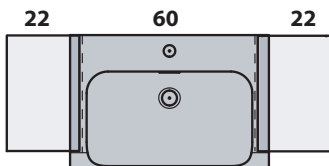

INKA

▼ Possibili combinazioni con lavabo 60
Options with washbasin 60

= 90 cm DX/SX

= 100 cm DX/SX

= 120 cm DX/SX

= 110 cm DX/SX

= 130 cm DX/SX

= 100 cm CENTRATO / CENTERED WASHBASIN

= 120 cm CENTRATO / CENTERED WASHBASIN

= 160 cm CENTRATO / CENTERED WASHBASIN

= 158 cm DOPPIA VASCA / DOUBLE SINK

= 168 cm DOPPIA VASCA / DOUBLE SINK

= 188 cm DOPPIA VASCA / DOUBLE SINK

= 314 cm MODULO 4 LAVABI 60 / MODULE 4 WASHBASINS 60

= 236 cm MODULO 3 LAVABI 60 / MODULE 3 WASHBASINS 60

APERTO SU RICHIESTA LAVABO 60 / UPON REQUEST WASHBASIN 60