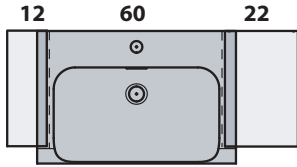

INKA

▼ Possibili combinazioni con lavabo 60
Options with washbasin 60

= 90 cm DX/SX

= 100 cm DX/SX

= 120 cm DX/SX

= 110 cm DX/SX

= 130 cm DX/SX

= 100 cm CENTRATO / CENTERED WASHBASIN

= 120 cm CENTRATO / CENTERED WASHBASIN

= 160 cm CENTRATO / CENTERED WASHBASIN

= 158 cm DOPPIA VASCA / DOUBLE SINK

= 168 cm DOPPIA VASCA / DOUBLE SINK

= 188 cm DOPPIA VASCA / DOUBLE SINK

= 314 cm MODULO 4 LAVABI 60 / MODULE 4 WASHBASINS 60

= 236 cm MODULO 3 LAVABI 60 / MODULE 3 WASHBASINS 60

APERTO SU RICHIESTA LAVABO 60 / UPON REQUEST WASHBASIN 60