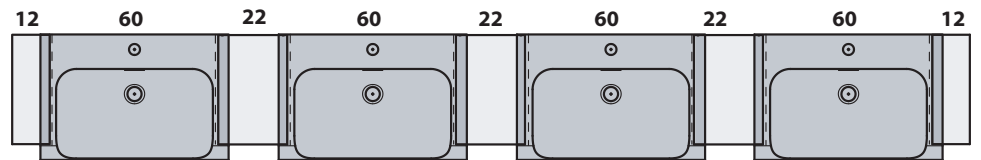

INKA

▼ Possibili combinazioni con lavabo 60
Options with washbasin 60

= 90 cm DX/SX

= 100 cm DX/SX

= 120 cm DX/SX

= 110 cm DX/SX

= 130 cm DX/SX

= 100 cm CENTRATO / CENTERED WASHBASIN

= 120 cm CENTRATO / CENTERED WASHBASIN

= 160 cm CENTRATO / CENTERED WASHBASIN

= 158 cm DOPPIA VASCA / DOUBLE SINK

= 168 cm DOPPIA VASCA / DOUBLE SINK

= 188 cm DOPPIA VASCA / DOUBLE SINK

= 314 cm MODULO 4 LAVABI 60 / MODULE 4 WASHBASINS 60

= 236 cm MODULO 3 LAVABI 60 / MODULE 3 WASHBASINS 60

APERTO SU RICHIESTA LAVABO 60 / UPON REQUEST WASHBASIN 60