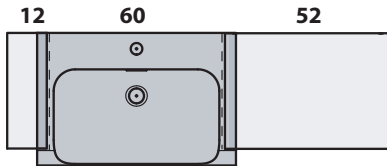

INKA

▼ Possibili combinazioni con lavabo 60
Options with washbasin 60

= 90 cm DX/SX

= 100 cm DX/SX

= 120 cm DX/SX

= 110 cm DX/SX

= 130 cm DX/SX

= 100 cm CENTRATO / CENTERED WASHBASIN

= 120 cm CENTRATO / CENTERED WASHBASIN

= 160 cm CENTRATO / CENTERED WASHBASIN

= 158 cm DOPPIA VASCA / DOUBLE SINK

= 168 cm DOPPIA VASCA / DOUBLE SINK

= 188 cm DOPPIA VASCA / DOUBLE SINK

= 314 cm MODULO 4 LAVABI 60 / MODULE 4 WASHBASINS 60

= 236 cm MODULO 3 LAVABI 60 / MODULE 3 WASHBASINS 60

APERTO SU RICHIESTA LAVABO 60 / UPON REQUEST WASHBASIN 60