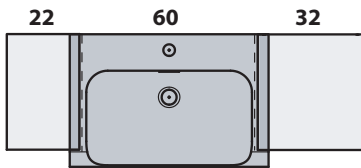

INKA

▼ Possibili combinazioni con lavabo 60
Options with washbasin 60

= 90 cm DX/SX

= 100 cm DX/SX

= 120 cm DX/SX

= 110 cm DX/SX

= 130 cm DX/SX

= 100 cm CENTRATO / CENTERED WASHBASIN

= 120 cm CENTRATO / CENTERED WASHBASIN

= 160 cm CENTRATO / CENTERED WASHBASIN

= 158 cm DOPPIA VASCA / DOUBLE SINK

= 168 cm DOPPIA VASCA / DOUBLE SINK

= 188 cm DOPPIA VASCA / DOUBLE SINK

= 314 cm MODULO 4 LAVABI 60 / MODULE 4 WASHBASINS 60

= 236 cm MODULO 3 LAVABI 60 / MODULE 3 WASHBASINS 60

APERTO SU RICHIESTA LAVABO 60 / UPON REQUEST WASHBASIN 60