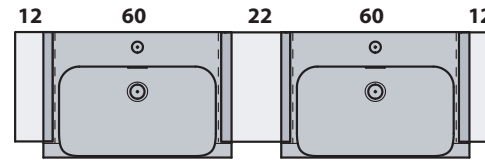

INKA

▼ Possibili combinazioni con lavabo 60
Options with washbasin 60

= 90 cm DX/SX

= 100 cm DX/SX

= 120 cm DX/SX

= 110 cm DX/SX

= 130 cm DX/SX

= 100 cm CENTRATO / CENTERED WASHBASIN

= 120 cm CENTRATO / CENTERED WASHBASIN

= 160 cm CENTRATO / CENTERED WASHBASIN

= 158 cm DOPPIA VASCA / DOUBLE SINK

= 168 cm DOPPIA VASCA / DOUBLE SINK

= 188 cm DOPPIA VASCA / DOUBLE SINK

= 314 cm MODULO 4 LAVABI 60 / MODULE 4 WASHBASINS 60

= 236 cm MODULO 3 LAVABI 60 / MODULE 3 WASHBASINS 60

APERTO SU RICHIESTA LAVABO 60 / UPON REQUEST WASHBASIN 60