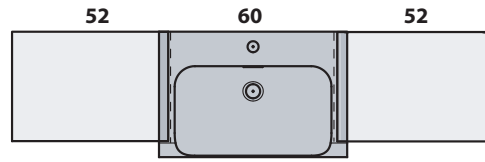

INKA

▼ Possibili combinazioni con lavabo 60
Options with washbasin 60

= 90 cm DX/SX

= 100 cm DX/SX

= 120 cm DX/SX

= 110 cm DX/SX

= 130 cm DX/SX

= 100 cm CENTRATO / CENTERED WASHBASIN

= 120 cm CENTRATO / CENTERED WASHBASIN

= 160 cm CENTRATO / CENTERED WASHBASIN

= 158 cm DOPPIA VASCA / DOUBLE SINK

= 168 cm DOPPIA VASCA / DOUBLE SINK

= 188 cm DOPPIA VASCA / DOUBLE SINK

= 314 cm MODULO 4 LAVABI 60 / MODULE 4 WASHBASINS 60

= 236 cm MODULO 3 LAVABI 60 / MODULE 3 WASHBASINS 60

APERTO SU RICHIESTA LAVABO 60 / UPON REQUEST WASHBASIN 60