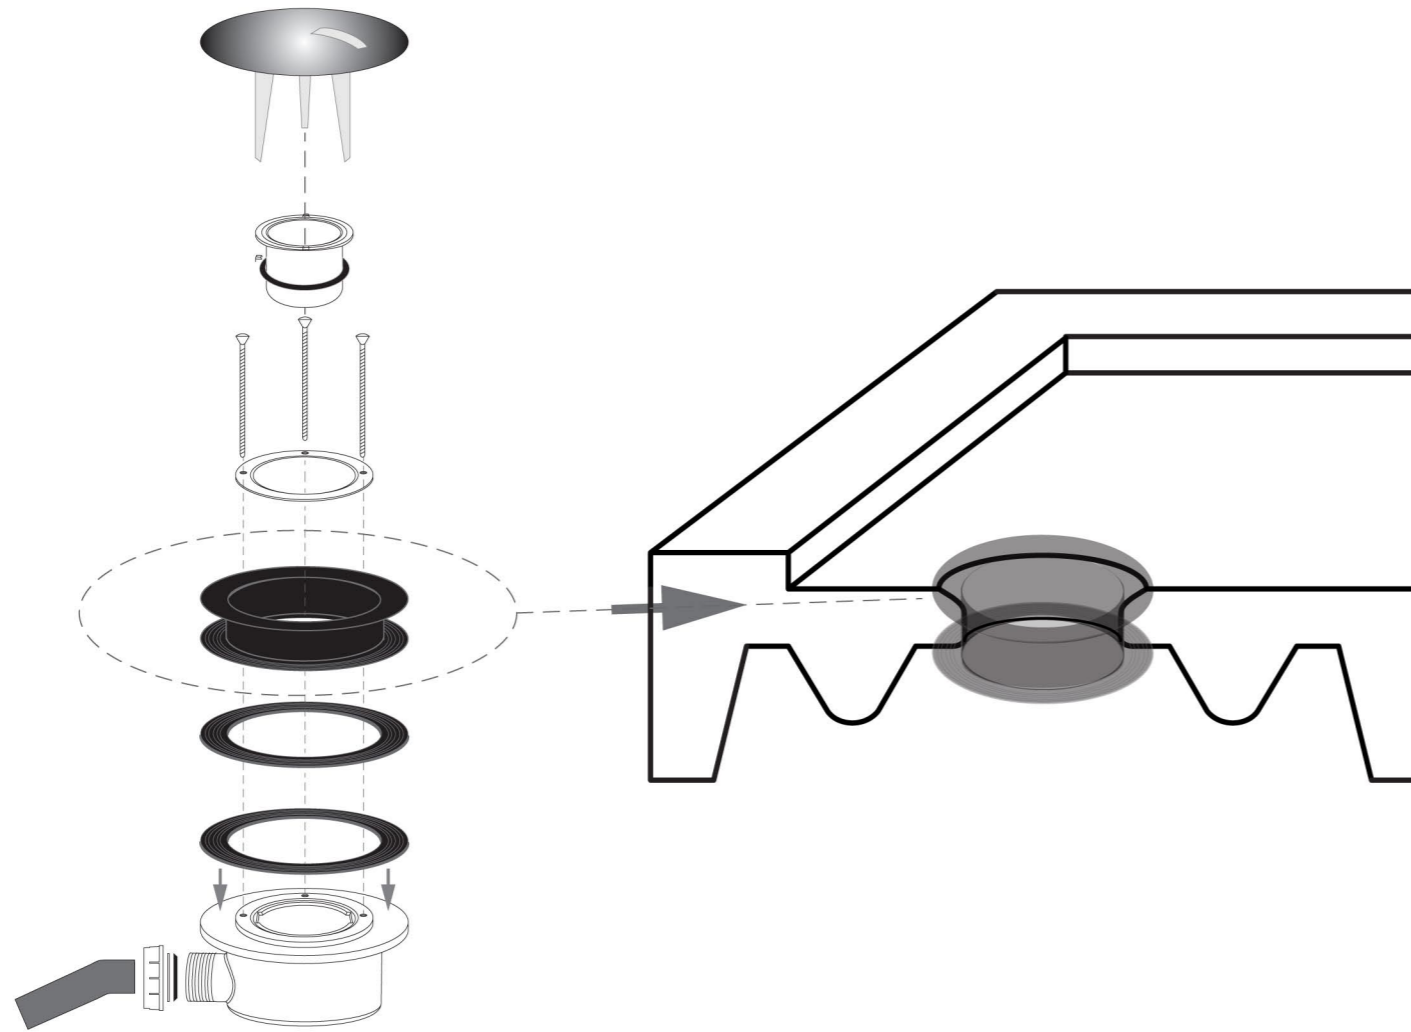

Piletta $\varnothing 90$

Cod.9056

Piletta sifonata per piatto doccia $\varnothing 90$
Shower tray drain plug $\varnothing 90$

9056 Piletta sifonata per piatti doccia foro $\varnothing 90$ Shower tray drain plug $\varnothing 90$