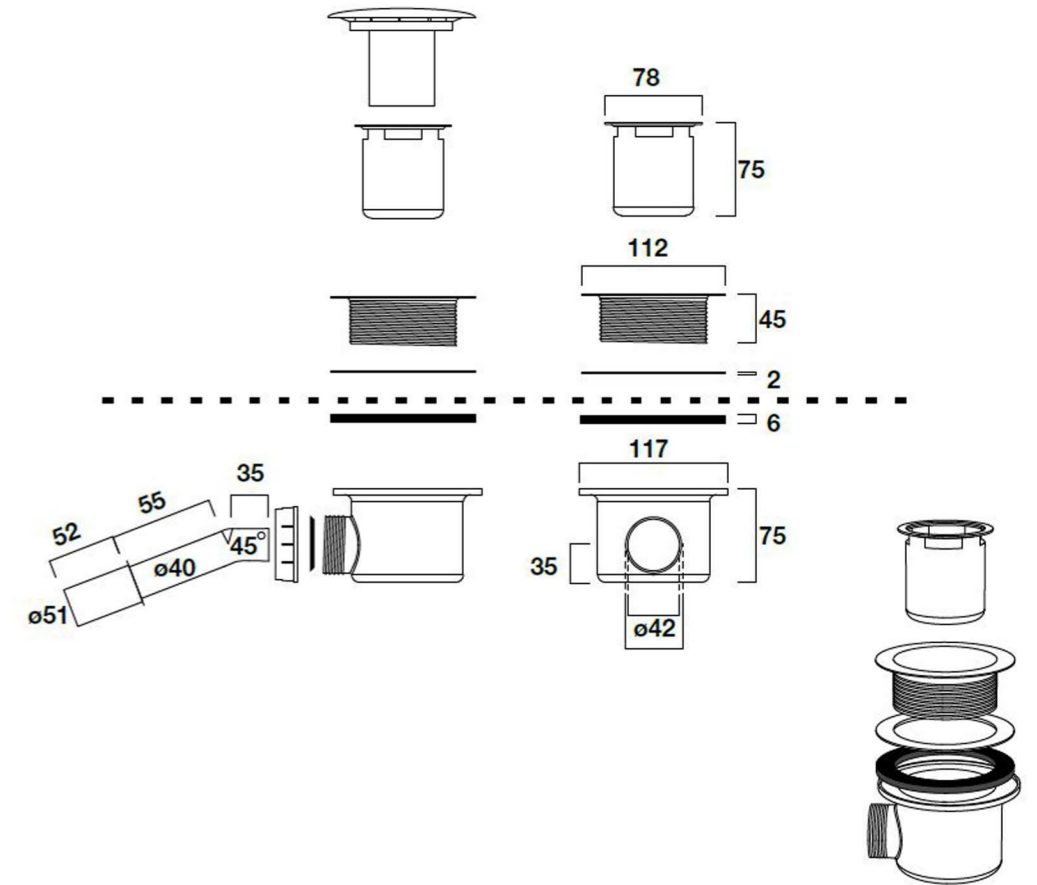

Piletta $\varnothing 90$

Cod.9056

Piletta sifonata per piatto doccia $\varnothing 90$
Shower tray drain plug $\varnothing 90$

9056 Piletta sifonata per piatti doccia foro $\varnothing 90$ Shower tray drain plug $\varnothing 90$