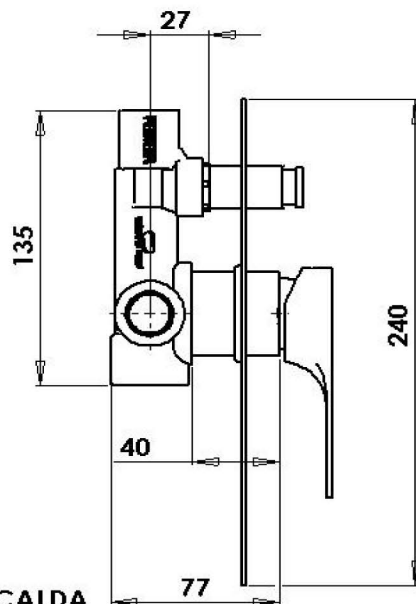

USCITA DOCCIA SHOWER
OUTLET G1/2

ENTRATA ACQUA FREDDA
COLD WATER INLET G1/2

USCITA VASCA
BATH OUTLET G 3/4

ENTRATA ACQUA CALDA
HOT WATER INLET G1/2

CE42