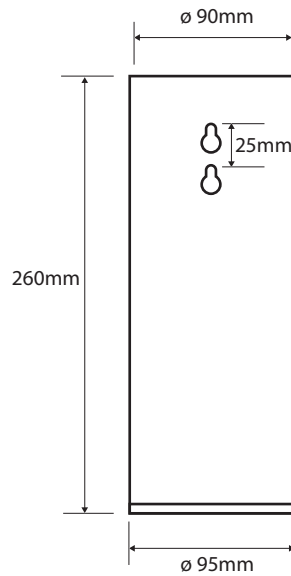

WC štětka válcová
WC toilet brush holder
WC Bürstengarnitur

Parametry / Features / Eigenschaften

šířka / width / Breite:	95mm
výška / height / Höhe:	390mm
hloubka / depth / Tiefe:	105mm
materiál / material / Material:	nerez / stainless steel / rostfrei
povrch. úprava / finish /	brus / brush / gebürstet
kartáč / brush / Bürste:	černá / black / schwarz

Náhradní WC kartáč černý NDX308

Náhradní WC kartáč s rukojetí a krytem NDX304

XS300