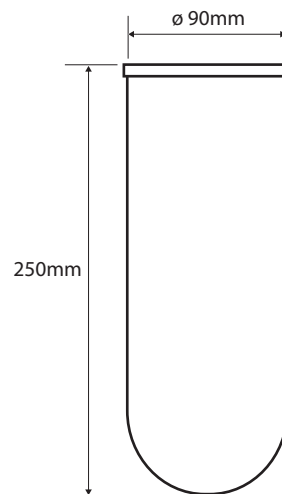

WC štětka válcová
WC toilet brush holder
WC Bürstengarnitur

Parametry / Features / Eigenschaften

šířka / width / Breite:	95mm
výška / height / Höhe:	390mm
hloubka / depth / Tiefe:	105mm
materiál / material / Material:	nerez / stainless steel / rostfrei
povrch. úprava / finish /	brus / brush / gebürstet
kartáč / brush / Bürste:	černá / black / schwarz

Náhradní WC kartáč černý NDX308

Náhradní WC kartáč s rukojetí a krytem NDX304

XS300