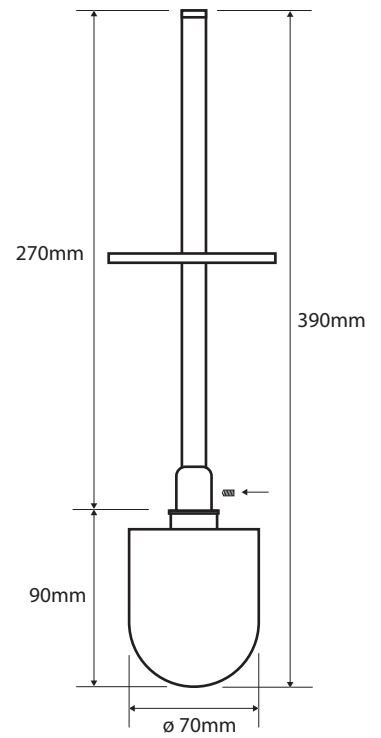

WC štětka válcová
WC toilet brush holder
WC Bürstengarnitur

Parametry / Features / Eigenschaften

šířka / width / Breite:	95mm
výška / height / Höhe:	390mm
hloubka / depth / Tiefe:	105mm
materiál / material / Material:	nerez / stainless steel / rostfrei
povrch. úprava / finish /	brus / brush / gebürstet
kartáč / brush / Bürste:	černá / black / schwarz

Náhradní WC kartáč černý NDX308

Náhradní WC kartáč s rukojetí a krytem NDX304

XS300