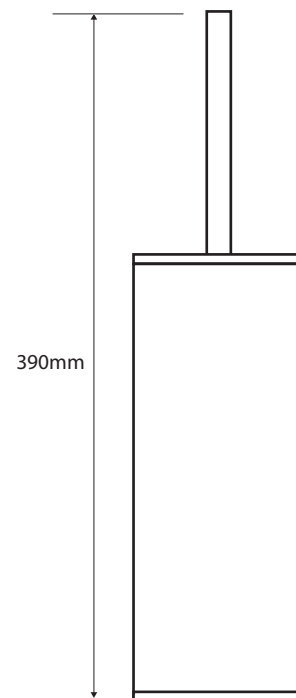

WC štětka válcová
WC toilet brush holder
WC Bürstengarnitur

Parametry / Features / Eigenschaften

šířka / width / Breite:	95mm
výška / height / Höhe:	390mm
hloubka / depth / Tiefe:	105mm
materiál / material / Material:	nerez / stainless steel / rostfrei
povrch. úprava / finish /	brus / brush / gebürstet
kartáč / brush / Bürste:	černá / black / schwarz

Náhradní WC kartáč černý NDX308

Náhradní WC kartáč s rukojetí a krytem NDX304

XS300