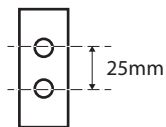

WC štětka válcová
WC toilet brush holder
WC Bürstengarnitur

Parametry / Features / Eigenschaften

šířka / width / Breite:	95mm
výška / height / Höhe:	390mm
hloubka / depth / Tiefe:	105mm
materiál / material / Material:	nerez / stainless steel / rostfrei
povrch. úprava / finish /	brus / brush / gebürstet
kartáč / brush / Bürste:	černá / black / schwarz