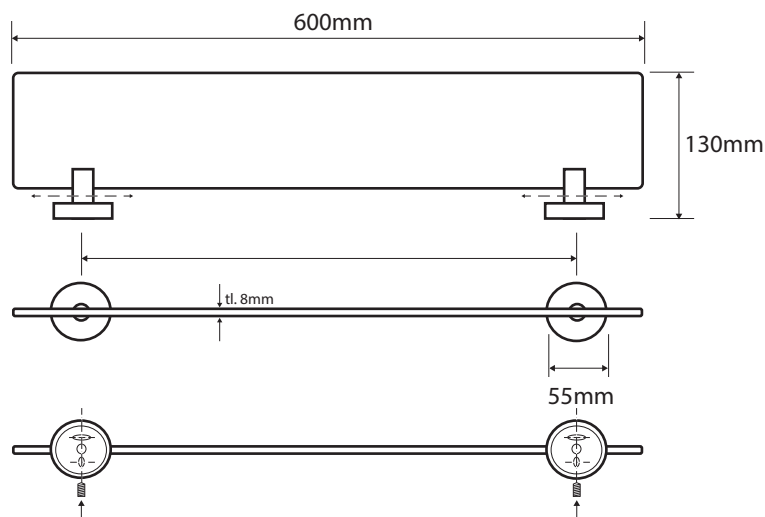

Polička skleněná 600mm
Glass shelf
Glasablage

Parametry / Features / Eigenschaften

šířka / width / Breite:	600mm
výška / height / Höhe:	55mm
hloubka / depth / Tiefe:	130mm
materiál / material / Material:	nerez, mléčné sklo / stainless steel, milkglass / rostfrei, Milchglas
povrch. úprava / finish / Oberfläche:	brus / brush / gebürstet

XS601