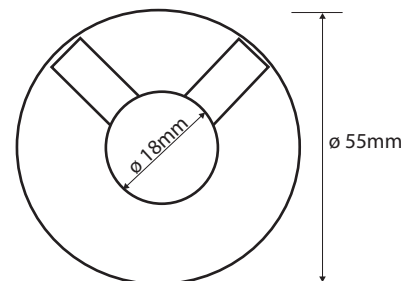

Věšáček dvojitý
Double robe hook
Doppelkleiderhaken

Parametry / Features / Eigenschaften

šířka / width / Breite:	55mm
výška / height / Höhe:	55mm
hloubka / depth / Tiefe:	50mm
materiál / material / Material:	nerez / stainless steel / rostfrei
povrch. úprava / finish / Oberfläche:	brus / brush / gebürstet