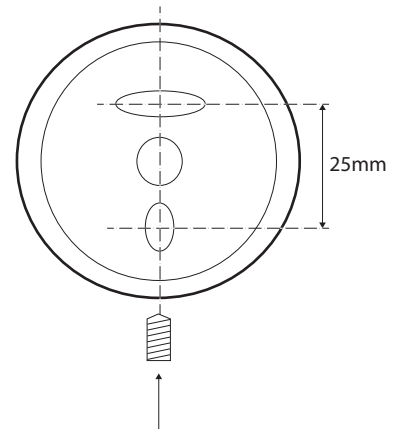

Věšáček dvojitý
Double robe hook
Doppelkleiderhaken

Parametry / Features / Eigenschaften

šířka / width / Breite:	55mm
výška / height / Höhe:	55mm
hloubka / depth / Tiefe:	50mm
materiál / material / Material:	nerez / stainless steel / rostfrei
povrch. úprava / finish / Oberfläche:	brus / brush / gebürstet