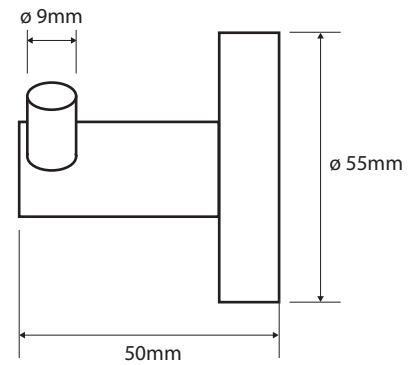

Věšáček dvojitý
Double robe hook
Doppelkleiderhaken

Parametry / Features / Eigenschaften

šířka / width / Breite:	55mm
výška / height / Höhe:	55mm
hloubka / depth / Tiefe:	50mm
materiál / material / Material:	nerez / stainless steel / rostfrei
povrch. úprava / finish / Oberfläche:	brus / brush / gebürstet