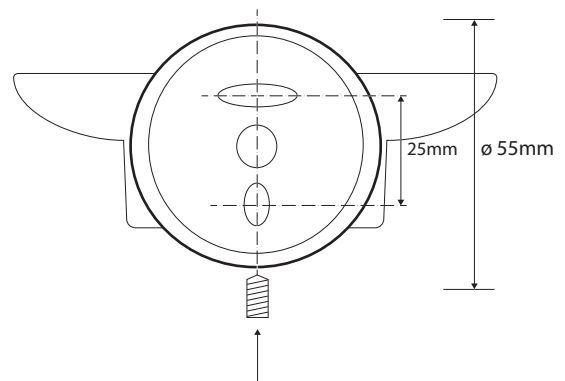

Mýdlenka skleněná
Soap dish
Seifenhalter mit Glasseifenschale

Parametry / Features / Eigenschaften

šířka / width / Breite:	110mm
výška / height / Höhe:	55mm
hloubka / depth / Tiefe:	125mm
materiál / material / Material:	nerez, sklo mléčné / stainless steel, glass milk / rostfrei, Milch Glas
povrch. úprava / finish / Oberfläche:	brus / brush / gebürstet