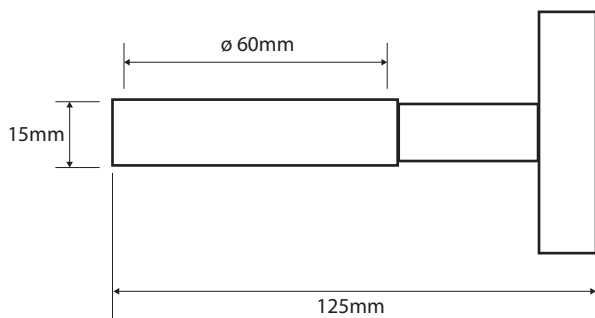

Mýdlenka skleněná
Soap dish
Seifenhalter mit Glasseifenschale

Parametry / Features / Eigenschaften

šířka / width / Breite:	110mm
výška / height / Höhe:	55mm
hloubka / depth / Tiefe:	125mm
materiál / material / Material:	nerez, sklo mléčné / stainless steel, glass milk / rostfrei, Milch Glas
povrch. úprava / finish / Oberfläche:	brus / brush / gebürstet