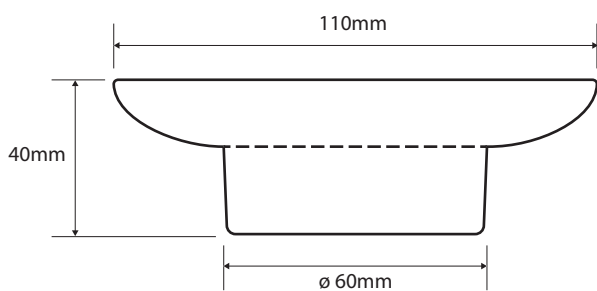

Mýdlenka skleněná
Soap dish
Seifenhalter mit Glasseifenschale

Parametry / Features / Eigenschaften

šířka / width / Breite:	110mm
výška / height / Höhe:	55mm
hloubka / depth / Tiefe:	125mm
materiál / material / Material:	nerez, sklo mléčné / stainless steel, glass milk / rostfrei, Milch Glas
povrch. úprava / finish / Oberfläche:	brus / brush / gebürstet