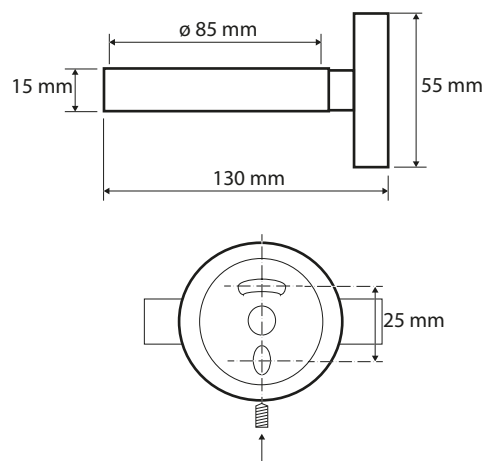

WC štětka, miska sklo na pověšení
Wall mounted toilet brush with glass
WC-Bürstengarnitur mit Glasbehälter

Parametry / Features / Eigenschaften

šířka / width / Breite:	110 mm
výška / height / Höhe:	350 mm
hloubka / depth / Tiefe:	130 mm
materiál / material / Material:	nerez, sklo / stainless steel, glass / Edelstahl, Glas
povrch. úprava / finish / Oberfläche:	brus / brush / gebürstet
kartáč / brush / Bürste:	bílá / white / weiß
	<i>Náhradní WC kartáč bílý NDX305</i>
	<i>Náhradní WC kartáč s rukojetí, bílý NDX311</i>

XS301