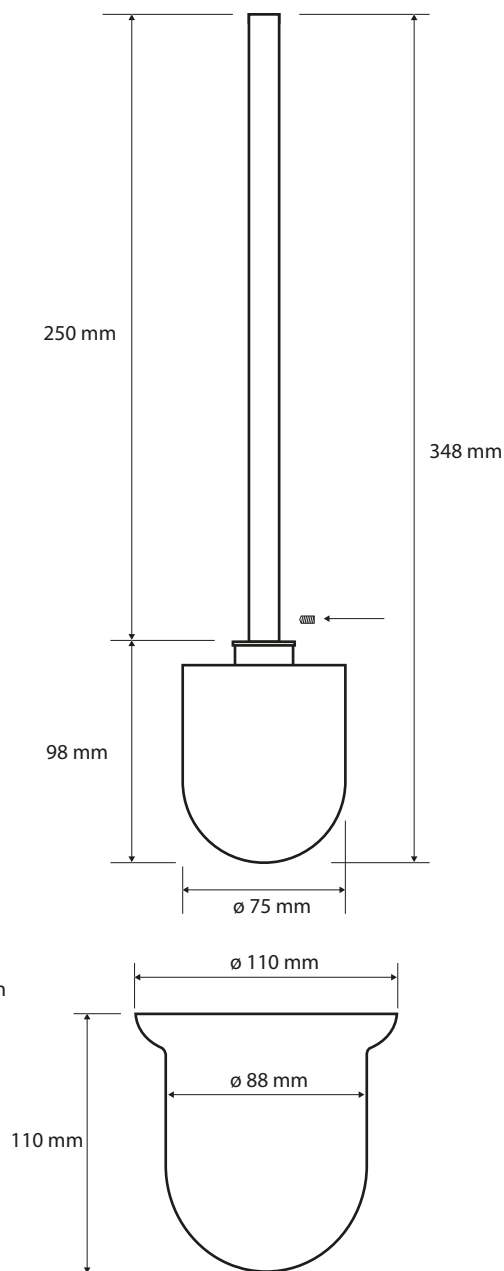

WC štětka, miska sklo na pověšení
Wall mounted toilet brush with glass
WC-Bürstengarnitur mit Glasbehälter

Parametry / Features / Eigenschaften

šířka / width / Breite:	110 mm
výška / height / Höhe:	350 mm
hloubka / depth / Tiefe:	130 mm
materiál / material / Material:	nerez, sklo / stainless steel, glass / Edelstahl, Glas
povrch. úprava / finish / Oberfläche:	brus / brush / gebürstet
kartáč / brush / Bürste:	bílá / white / weiß
	<i>Náhradní WC kartáč bílý NDX305</i>
	<i>Náhradní WC kartáč s rukojetí, bílý NDX311</i>

XS301