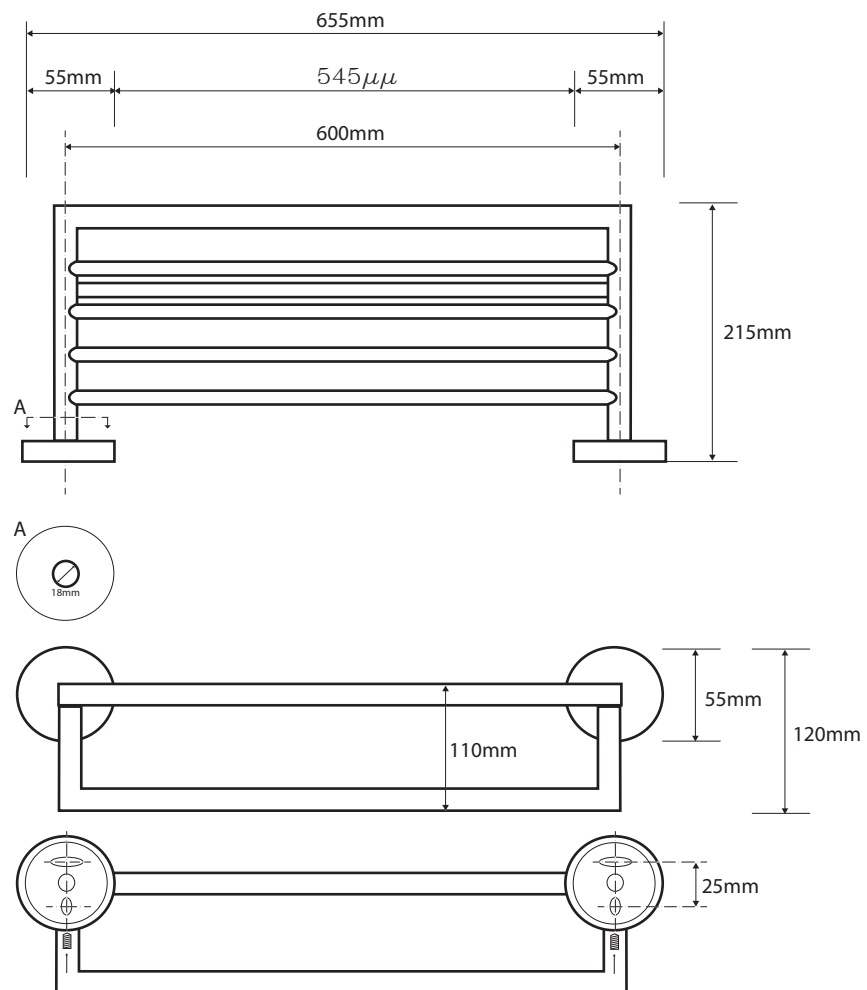

Polička na ručníky s hrazdou  
Towel rack  
Handtuchablage

Parametry / Features / Eigenschaften

šířka / width / Breite:	655mm
výška / height / Höhe:	110mm
hloubka / depth / Tiefe:	215mm
materiál / material / Material:	nerez / stainless steel / rostfrei
povrch. úprava / finish / Oberfläche:	brus / brush / gebürstet

**XS406**