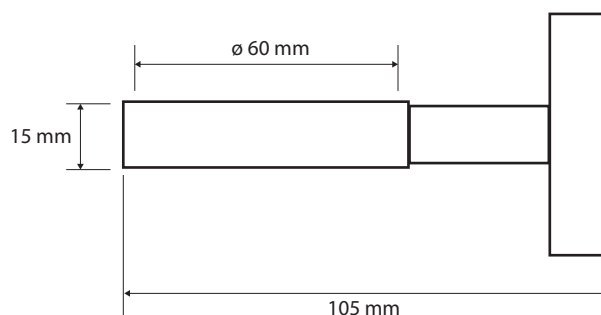

Mýdlenka skleněná
Glass soap dish
Seifenablege mit Glasschale

Parametry / Features / Eigenschaften

šířka / width / Breite:	110 mm
výška / height / Höhe:	55 mm
hloubka / depth / Tiefe:	105 mm
materiál / material / Material:	mosaz, mléčné sklo / brass, milk glass / Messing, Milchglas
povrch. úprava / finish / Oberfläche:	chrom / chrome / Chrom
náhradní díly / parts / Teile:	Náhradní miska na mýdlo-sklo mléčné NDX800