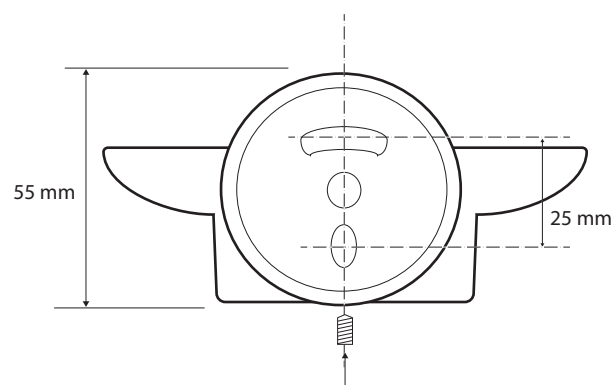

Mýdlenka skleněná
Glass soap dish
Seifenablege mit Glasschale

Parametry / Features / Eigenschaften

šířka / width / Breite:	110 mm
výška / height / Höhe:	55 mm
hloubka / depth / Tiefe:	105 mm
materiál / material / Material:	mosaz, mléčné sklo / brass, milk glass / Messing, Milchglas
povrch. úprava / finish / Oberfläche:	chrom / chrome / Chrom
náhradní díly / parts / Teile:	Náhradní miska na mýdlo-sklo mléčné NDX800