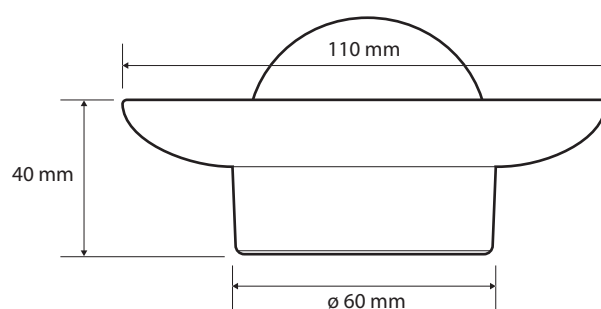

Mýdlenka skleněná
Glass soap dish
Seifenablege mit Glasschale

Parametry / Features / Eigenschaften

šířka / width / Breite:	110 mm
výška / height / Höhe:	55 mm
hloubka / depth / Tiefe:	105 mm
materiál / material / Material:	mosaz, mléčné sklo / brass, milk glass / Messing, Milchglas
povrch. úprava / finish / Oberfläche:	chrom / chrome / Chrom
náhradní díly / parts / Teile:	Náhradní miska na mýdlo-sklo mléčné NDX800