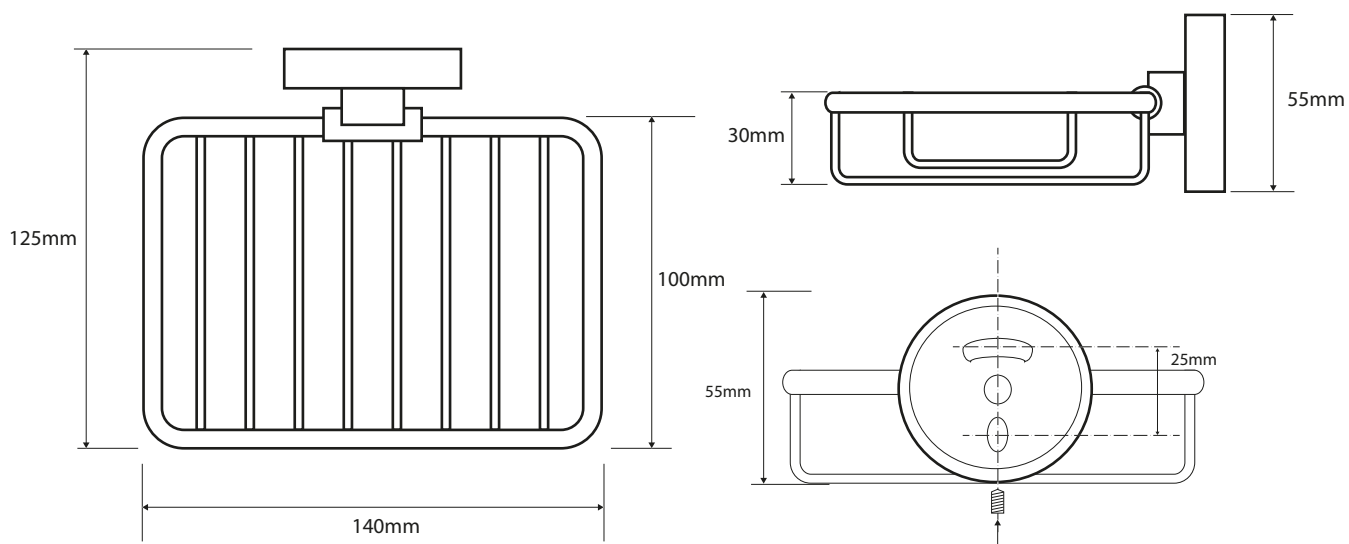

Mýdlenka obdelník
Soap basket
Seifenhalter

Parametry / Features / Eigenschaften

šířka / width / Breite:	140mm
výška / height / Höhe:	55mm
hloubka / depth / Tiefe:	125mm
materiál / material / Material:	mosaz / brass / Messing
povrch. úprava / finish / Oberfläche:	chrom / chrome / Chrom