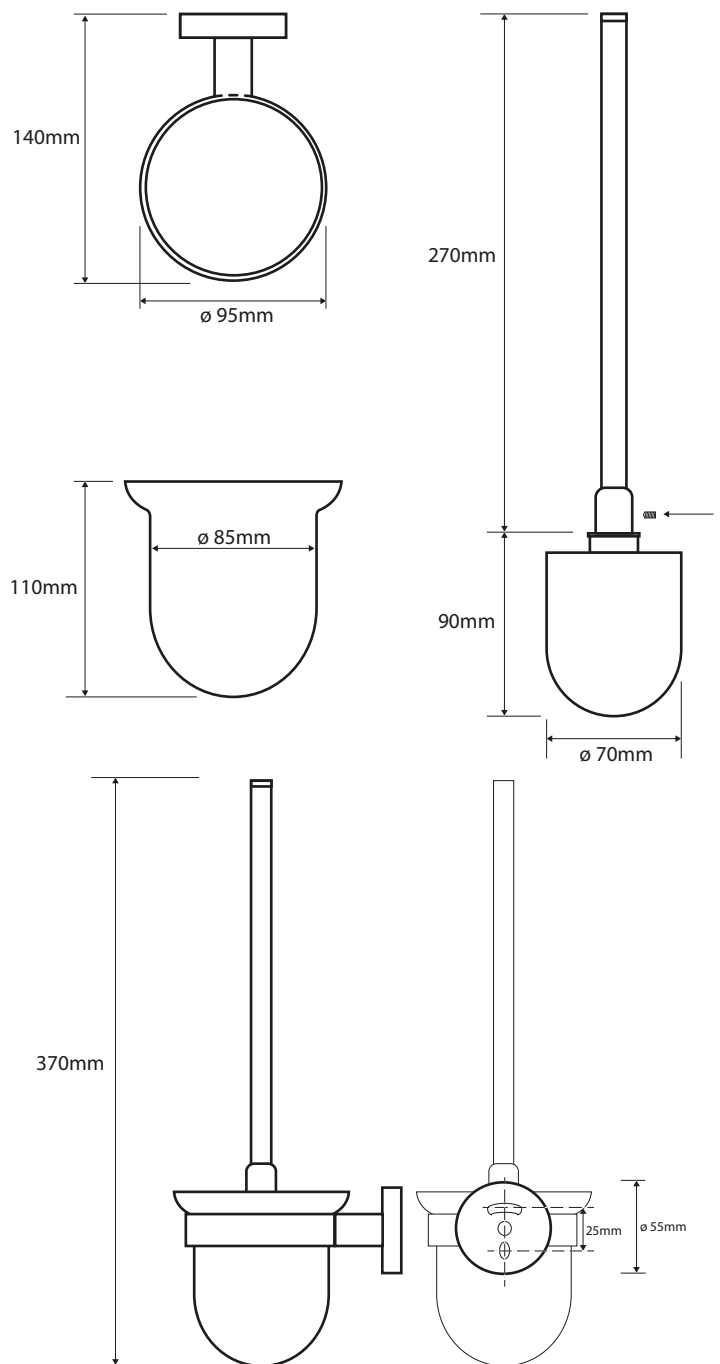

WC štětka miska sklo

Toilet brush holder

WC-Bürstengarnitur mit Glasbehälter

Parametry / Features / Eigenschaften

šířka / width / Breite:	95mm
výška / height / Höhe:	360mm
hloubka / depth / Tiefe:	140mm
materiál / material / Material:	mosaz, sklo / brass, glass / Messing, Glas
povrch. úprava / finish / Oberfläche:	chrom / chrome / Chrom
kartáč / brush / Bürste:	bílá / white / weiß

Náhradní kartáč bílý NDX307 / Náhradní kartáč černý NDX308

Náhradní kartáč bílý s rukojetí NDX309 / Náhradní kartáč černý s rukojetí NDX301

Náhradní miska pro štětku / mléčné sklo NDX310

XR303