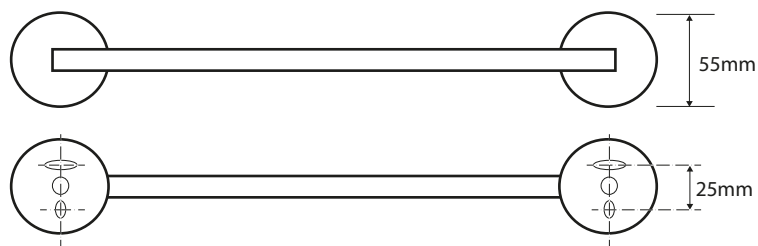

**Držák ručníků, dvojitý**  
**Double towel holder**  
**Doppelhandtuchhalter**

**Parametry / Features / Eigenschaften**

šířka / width / Breite:	655mm
výška / height / Höhe:	55mm
hloubka / depth / Tiefe:	121mm
materiál / material / Material:	mosaz / brass / Messing
povrch. úprava / finish / Oberfläche:	chrom / chrome / Chrom