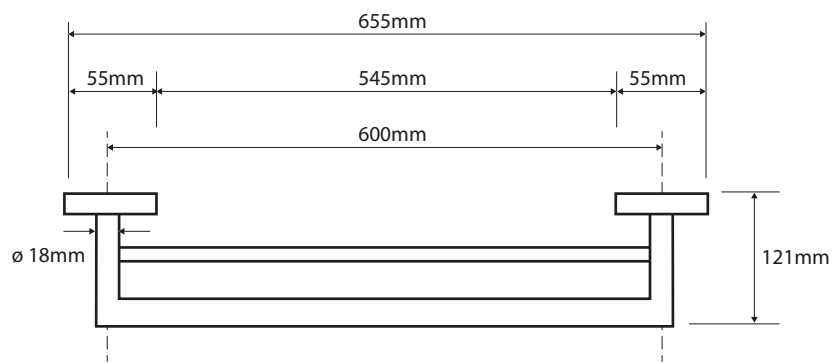

**Držák ručníků, dvojitý**  
**Double towel holder**  
**Doppelhandtuchhalter**

**Parametry / Features / Eigenschaften**

šířka / width / Breite:	655mm
výška / height / Höhe:	55mm
hloubka / depth / Tiefe:	121mm
materiál / material / Material:	mosaz / brass / Messing
povrch. úprava / finish / Oberfläche:	chrom / chrome / Chrom