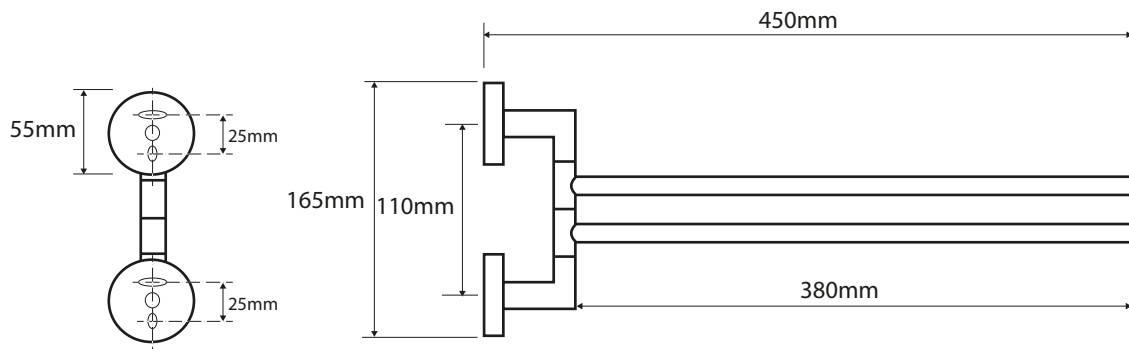

Dvojitý držák ručníků otočný
Double towel holder swiveling
Doppelbadetuchhalter, drehbar

Parametry / Features / Eigenschaften

šířka / width / Breite:	450mm
výška / height / Höhe:	165mm
hloubka / depth / Tiefe:	70mm
materiál / material / Material:	mosaz / brass / Messing
povrch. úprava / finish / Oberfläche:	chrom / chrome / Chrom