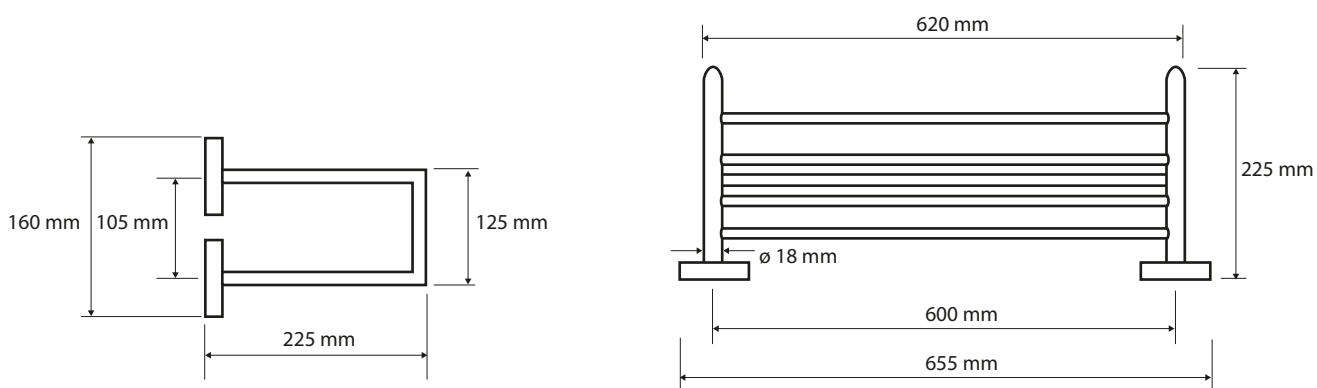

**Polička na ručníky, dvojitá s hrazdou**

**Towel rack**

**Glasablage mit 2 Ablageflächen**

#### Parametry / Features / Eigenschaften

šířka / width / Breite:	655 mm
výška / height / Höhe:	160 mm
hloubka / depth / Tiefe:	225 mm
materiál / material / Material:	mosaz / brass / Messing
povrch. úprava / finish / Oberfläche:	chrom / chrome / Chrom