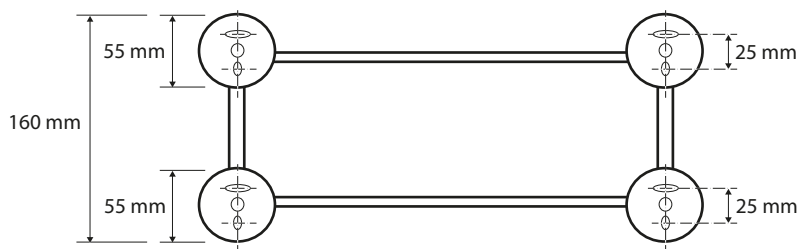

#### Parametry / Features / Eigenschaften

šířka / width / Breite:	655 mm
výška / height / Höhe:	160 mm
hloubka / depth / Tiefe:	225 mm
materiál / material / Material:	mosaz / brass / Messing
povrch. úprava / finish / Oberfläche:	chrom / chrome / Chrom