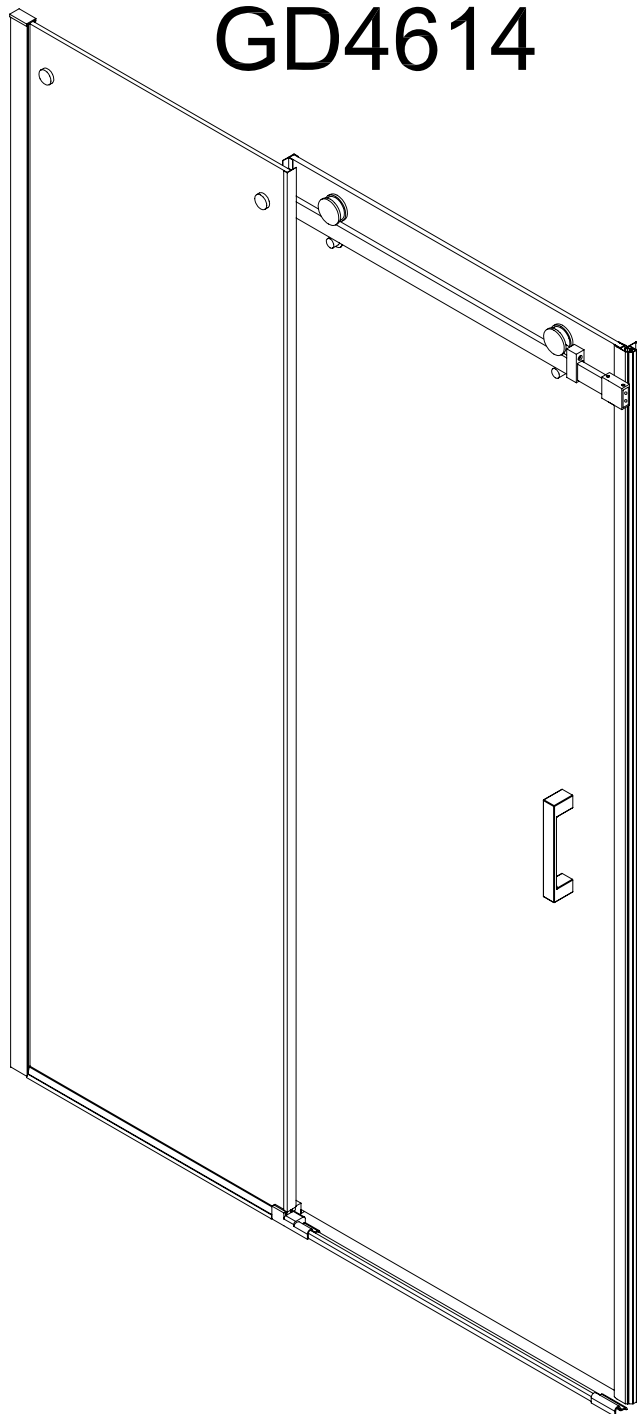

DRAGON

GD4612

GD4613

GD4614

GELCO s.r.o.
Makovského 1341
163 00 Praha 6
info@gelcocz.eu