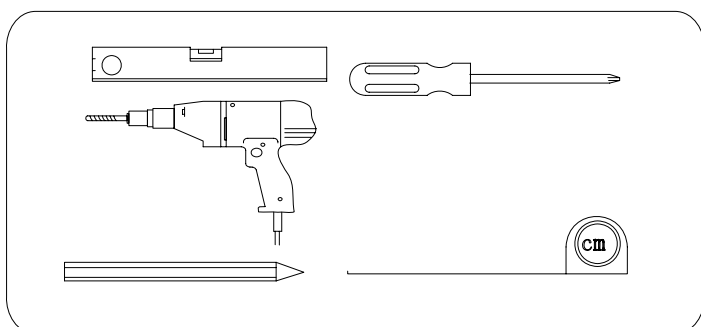

DRAGON

GD4612

GD4613

GD4614

GELCO s.r.o.
Makovského 1341
163 00 Praha 6
info@gelcocz.eu