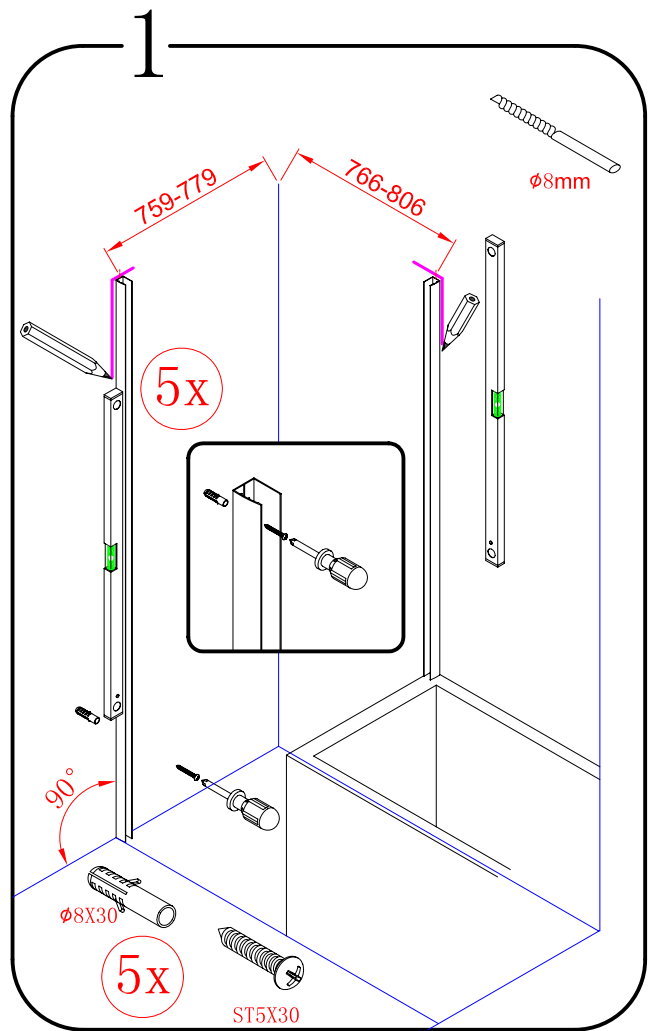

ONE

GO3780

GELCO s.r.o.
Makovského 1341
163 00 Praha 6
info@gelcocz.eu

GELCO s.r.o., Makovského 1341,
163 00 Praha 6

07

EN 14428

Glass shower enclosure
 cleaning efficiency: conforming
 impact resistance: conforming
 operating life: conforming