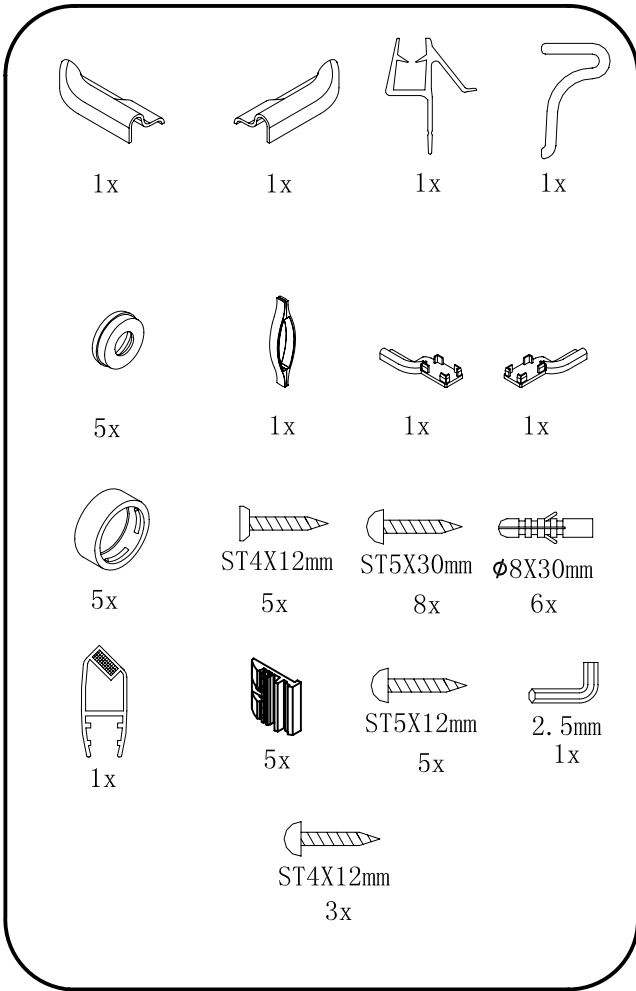

ONE

GO3780

GELCO s.r.o.
Makovského 1341
163 00 Praha 6
info@gelcocz.eu

GELCO s.r.o., Makovského 1341,
163 00 Praha 6

07

EN 14428

Glass shower enclosure
 cleaning efficiency: conforming
 impact resistance: conforming
 operating life: conforming