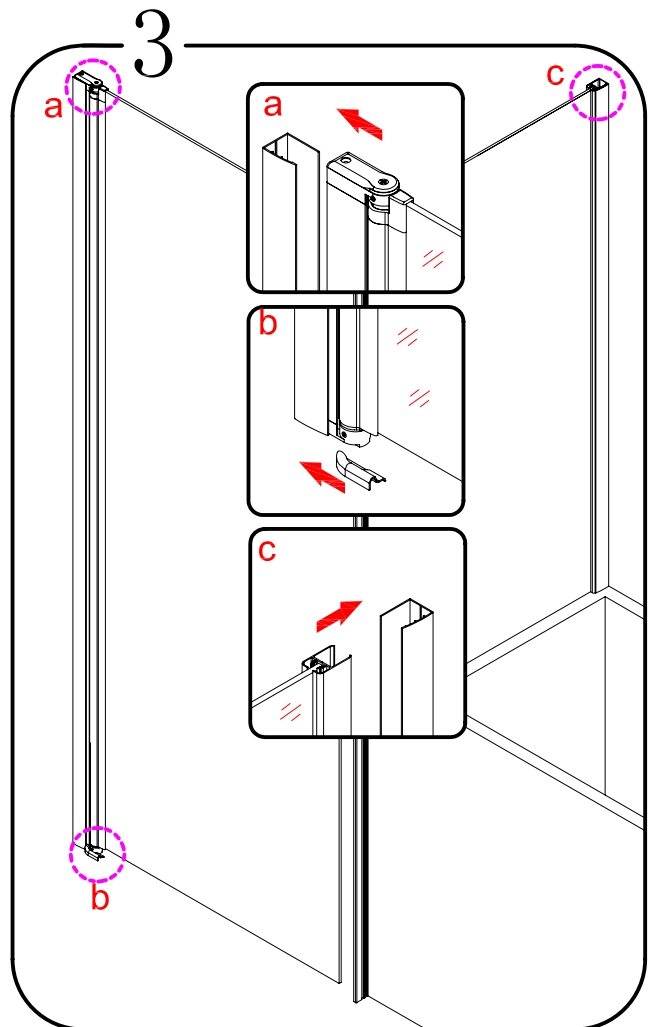

ONE

GO3780

GELCO s.r.o.
Makovského 1341
163 00 Praha 6
info@gelcocz.eu

GELCO s.r.o., Makovského 1341,
163 00 Praha 6

07

EN 14428

Glass shower enclosure
 cleaning efficiency: conforming
 impact resistance: conforming
 operating life: conforming