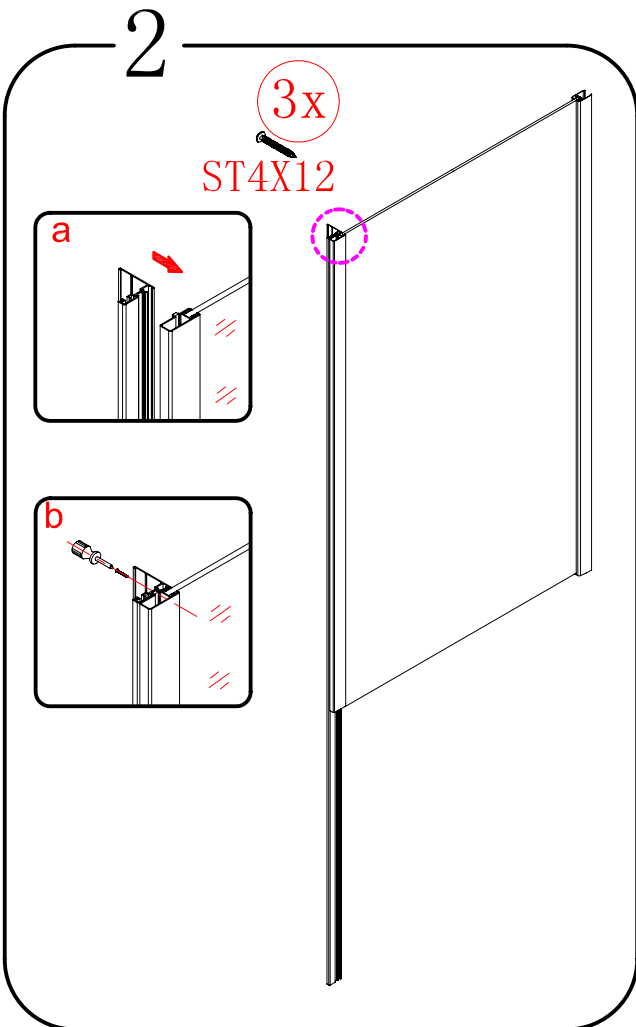

ONE

GO3780

GELCO s.r.o.
Makovského 1341
163 00 Praha 6
info@gelcocz.eu

GELCO s.r.o., Makovského 1341,
163 00 Praha 6

07

EN 14428

Glass shower enclosure
 cleaning efficiency: conforming
 impact resistance: conforming
 operating life: conforming