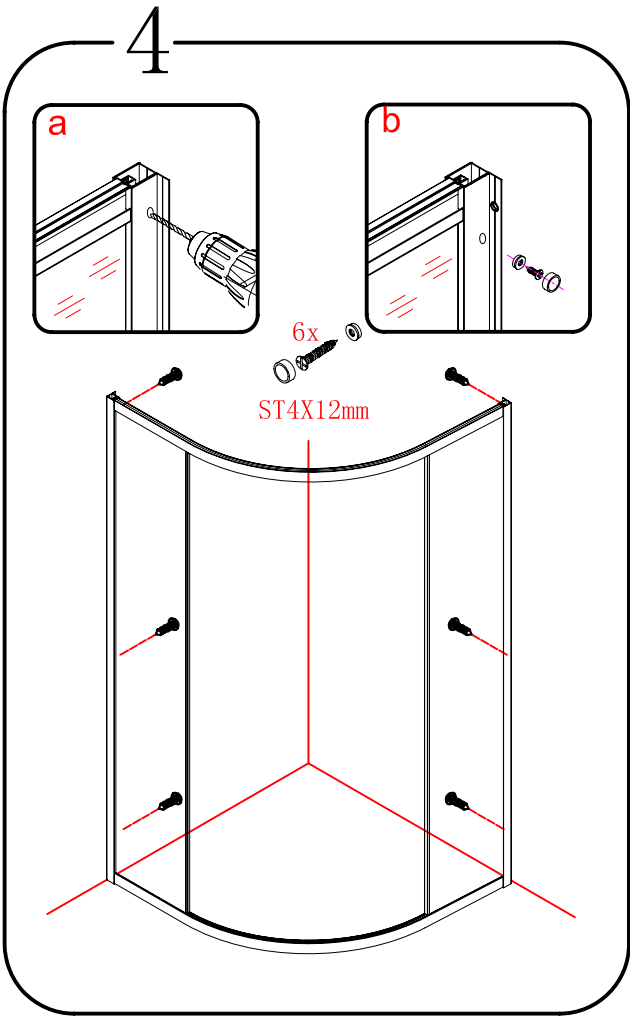

ETERNO GE6580 GE6590 GE7590

GELCO s.r.o.
Makovského 1341
163 00 Praha 6
info@gelcocz.eu

GELCO s.r.o., Makovského 1341,
163 00 Praha 6

07

EN 14428

Glass shower enclosure
cleaning efficiency: conforming
impact resistance: conforming
operating life: conforming