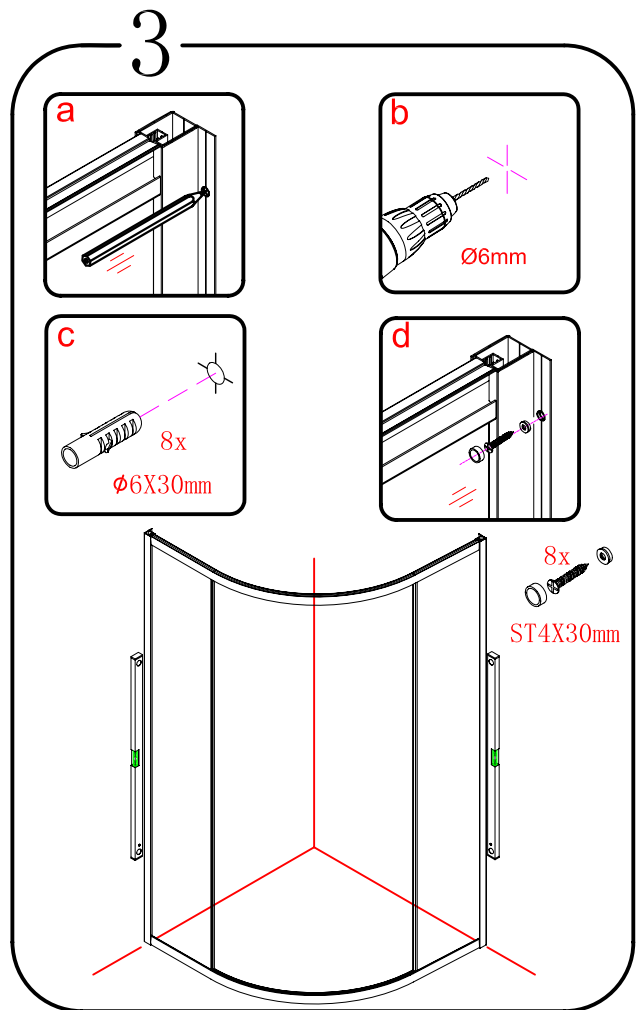

ETERNO GE6580 GE6590 GE7590

GELCO s.r.o.
Makovského 1341
163 00 Praha 6
info@gelcocz.eu

GELCO s.r.o., Makovského 1341,
163 00 Praha 6

07

EN 14428

Glass shower enclosure
cleaning efficiency: conforming
impact resistance: conforming
operating life: conforming