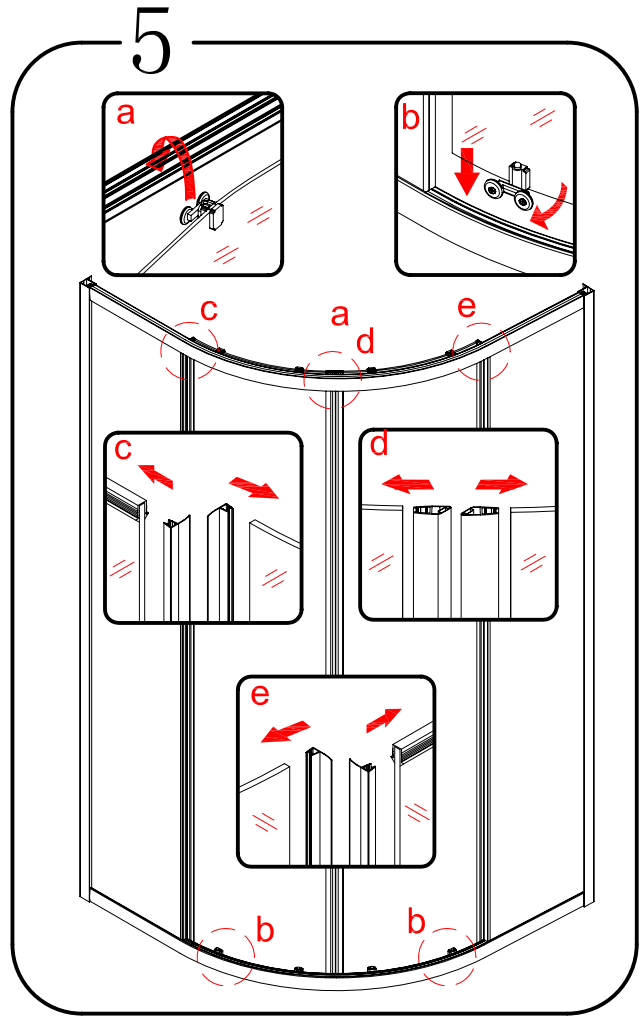

ETERNO GE6580 GE6590 GE7590

GELCO s.r.o.
Makovského 1341
163 00 Praha 6
info@gelcocz.eu

GELCO s.r.o., Makovského 1341,
163 00 Praha 6

07

EN 14428

Glass shower enclosure
cleaning efficiency: conforming
impact resistance: conforming
operating life: conforming