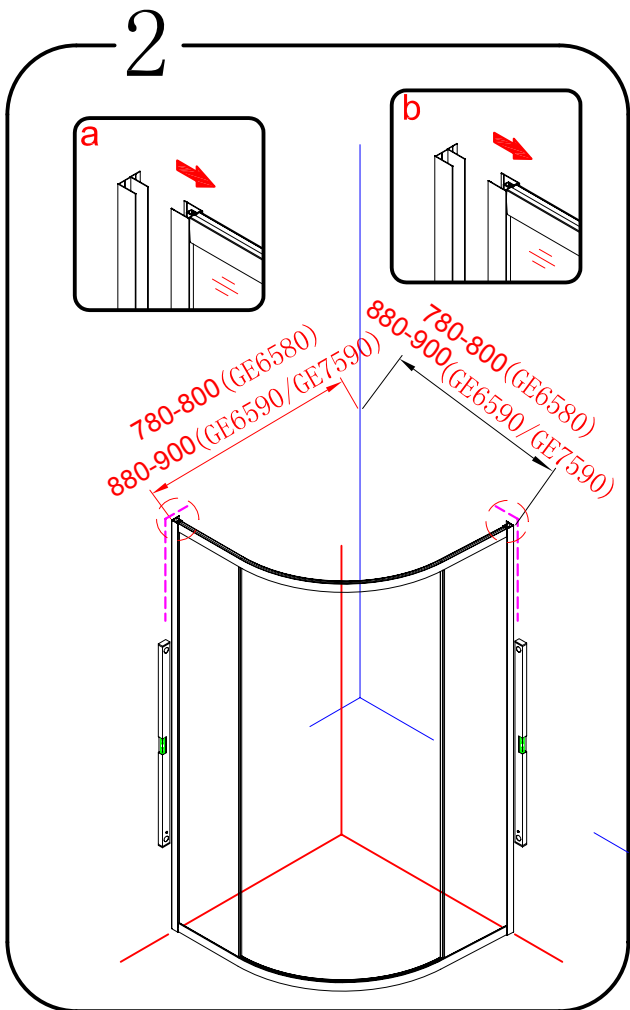

ETERNO GE6580 GE6590 GE7590

GELCO s.r.o.
Makovského 1341
163 00 Praha 6
info@gelcocz.eu

GELCO s.r.o., Makovského 1341,
163 00 Praha 6

07

EN 14428

Glass shower enclosure
cleaning efficiency: conforming
impact resistance: conforming
operating life: conforming