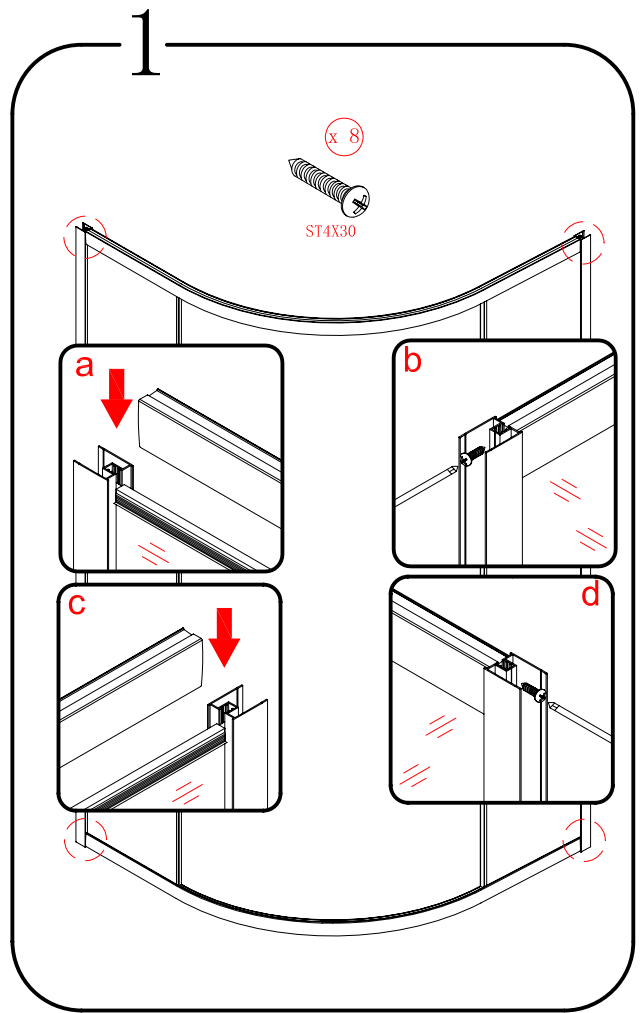

ETERNO GE6580 GE6590 GE7590

GELCO s.r.o.
Makovského 1341
163 00 Praha 6
info@gelcocz.eu

GELCO s.r.o., Makovského 1341,
163 00 Praha 6

07

EN 14428

Glass shower enclosure
cleaning efficiency: conforming
impact resistance: conforming
operating life: conforming