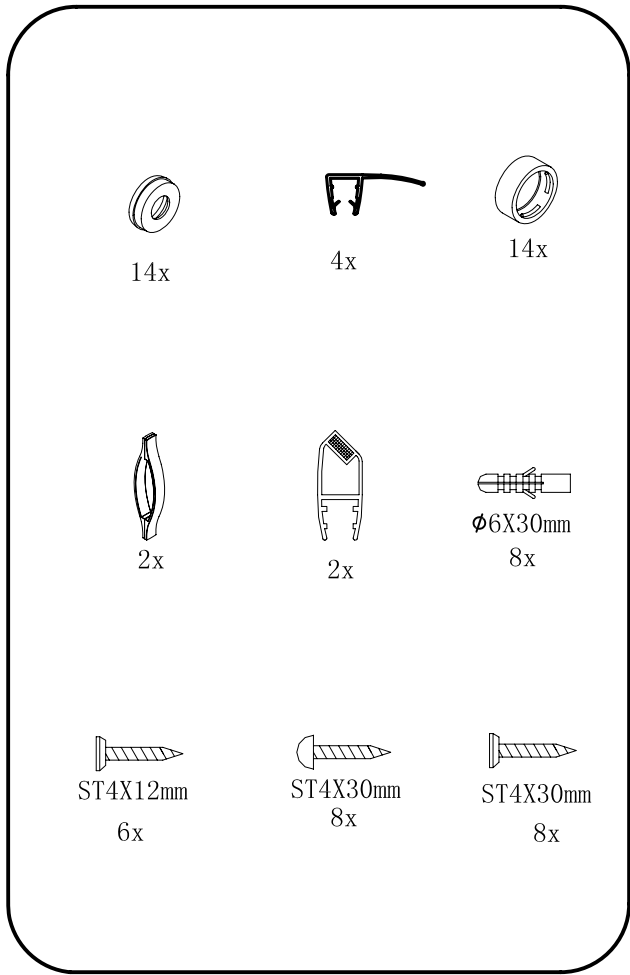

ETERNO GE6580 GE6590 GE7590

GELCO s.r.o.
Makovského 1341
163 00 Praha 6
info@gelcocz.eu

GELCO s.r.o., Makovského 1341,
163 00 Praha 6

07

EN 14428

Glass shower enclosure
cleaning efficiency: conforming
impact resistance: conforming
operating life: conforming