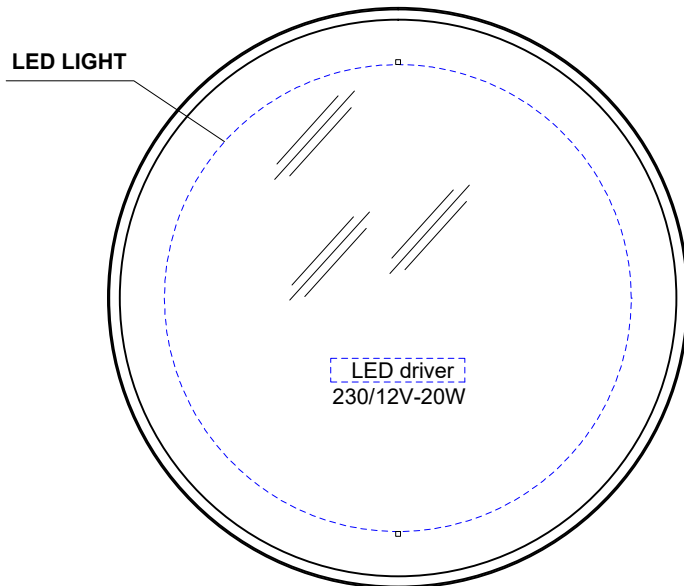

POPIS A MONTÁŽNÍ SCHÉMA

Zrcadla FLOAT jsou zrcadla podsvícená LED diodovým páskem, který se vyznačuje jasnou svítivostí a malou spotřebou el. energie. Zrcadlo není opatřeno vypínačem, rozsvěcuje se vypínačem v místnosti. Zrcadla se ošetřují klasickými čistícími prostředky určenými pro sklo a zrcadla.

- zavěšení se provádí pomocí závrtné skobičky a hmoždinky dodávané k zrcadlu
- připojení k elektrické instalaci musí provádět kvalifikovaná osoba
- připojení se provádí k transformátoru (trafo LDR020), který je upevněn na zadní stěně zrcadla
- osvětlení: LED pásek 9,6 W/m, DC 12V, denní bílá 4000K