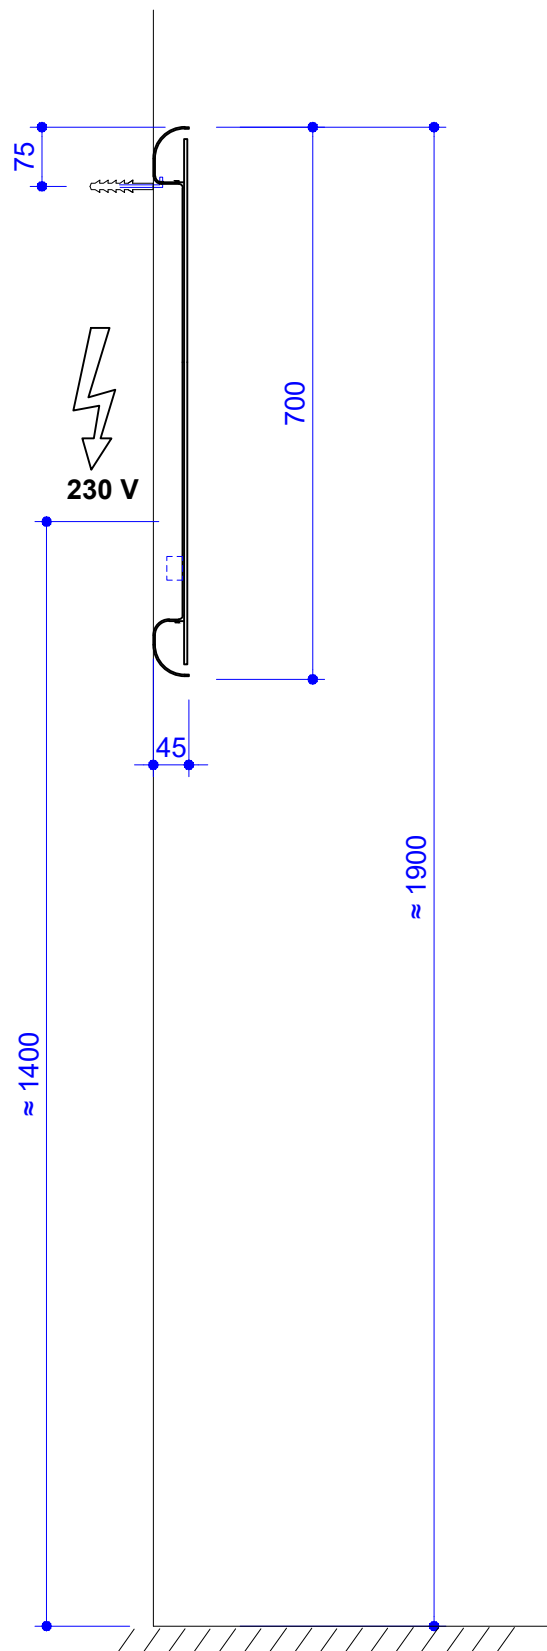

SAPHO

22571

GB Mounting instructions
CZ Montážní návod
H Szerelési utasítás
RU Инструкция по монтажу
D/A Montageanleitung
PL Instrukcja montażu

RO Instrucțiuni de montaj
ES Manual de instrucciones
FR Notice de montage
NL Montage instructie
LT Montavimo instrukcija
SK Montážny návod

LED LIGHT

POPIS A MONTÁŽNÍ SCHÉMA

Zrcadla FLOAT jsou zrcadla podsvícená LED diodovým páskem, který se vyznačuje jasnou svítivostí a malou spotřebou el. energie. Zrcadlo není opatřeno vypínačem, rozsvěcuje se vypínačem v místnosti. Zrcadla se ošetřují klasickými čistícími prostředky určenými pro sklo a zrcadla.

- zavěšení se provádí pomocí závrtné skobičky a hmoždinky dodávané ke galerce
- připojení k elektrické instalaci musí provádět kvalifikovaná osoba
- připojení se provádí k transformátoru (LED driver LDR020), který je upevněn na zadní stěně zrcadla
- osvětlení: LED pásek 9,6 W/m, DC 12V, denní bílá 4000K