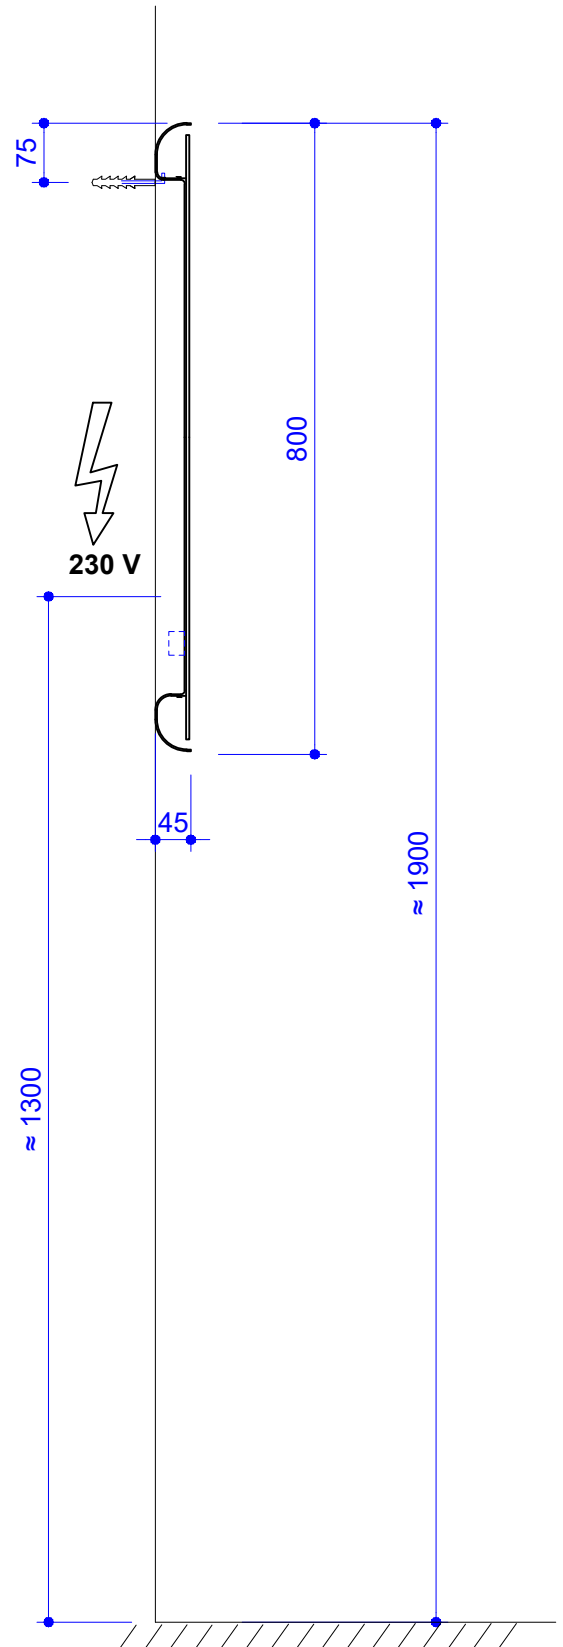

SAPHO

22572

GB Mounting instructions
CZ Montážní návod
H Szerelési utasítás
RU Инструкция по монтажу
D/A Montageanleitung
PL Instrukcja montażu

RO Instrucțiuni de montaj
ES Manual de instrucciones
FR Notice de montage
NL Montage instructie
LT Montavimo instrukcija
SK Montážny návod

LED LIGHT

POPIS A MONTÁŽNÍ SCHÉMA

Zrcadla FLOAT jsou zrcadla podsvícená LED diodovým páskem, který se vyznačuje jasnou svítivostí a malou spotřebou el. energie. Zrcadlo není opatřeno vypínačem, rozsvěcuje se vypínačem v místnosti. Zrcadla se ošetřují klasickými čistícími prostředky určenými pro sklo a zrcadla.

- zavěšení se provádí pomocí závrtné skobičky a hmoždinky dodávané k zrcadlu
- připojení k elektrické instalaci musí provádět kvalifikovaná osoba
- připojení se provádí k transformátoru (LED driver LDR030), který je upevněn na zadní stěně zrcadla
- osvětlení: LED pásek 9,6 W/m, DC 12V, denní bílá 4000K