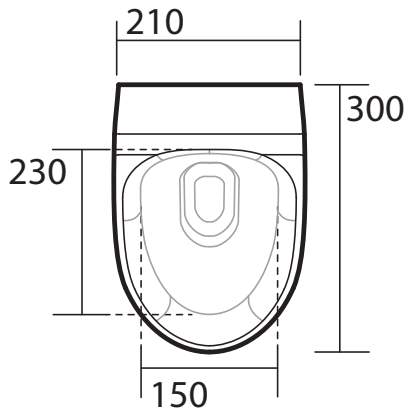

# aquatech

**3730**  
Orinatoio completo di sifone  
Urinal with siphon  
Urinal mit siphon  
Urinario con sifón

# aquatech

**3730**

Orinatoio completo di sifone istruzioni  
Urinal with siphon instruction