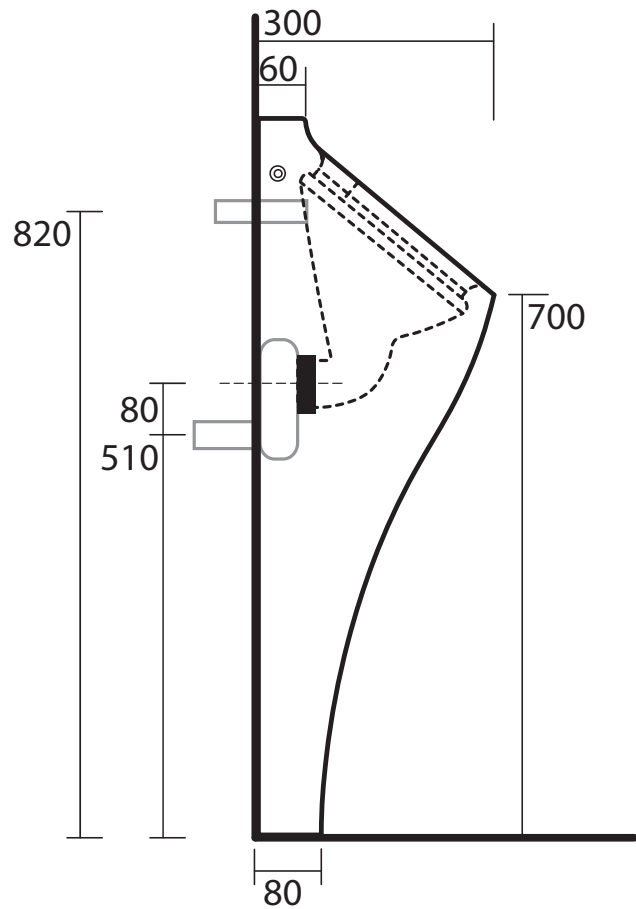

# aquatech

**3730**  
Orinatoio completo di sifone  
Urinal with siphon  
Urinal mit siphon  
Urinario con sifón

# aquatech

**3730**

Orinatoio completo di sifone istruzioni  
Urinal with siphon instruction