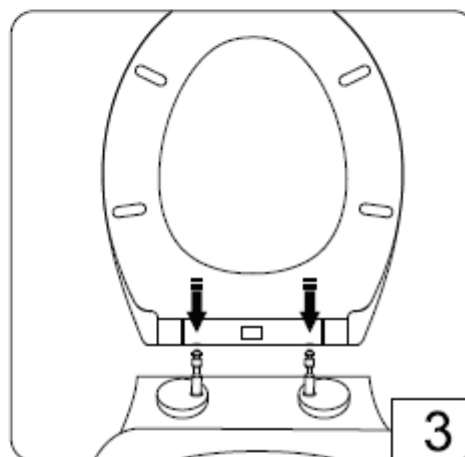

INSTALAČNÍ NÁVOD
INSTALAČNÝ NÁVOD
INSTALLATION INSTRUCTIONS

1

2

3

4

5