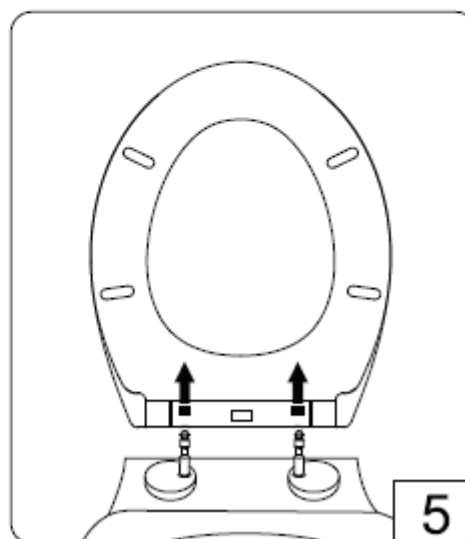

INSTALAČNÍ NÁVOD
INSTALAČNÝ NÁVOD
INSTALLATION INSTRUCTIONS

1

2

3

4

5

PRAVIDELNÁ ÚDRŽBA
PRAVIDELNÁ ÚDRŽBA
CLEANING INSTRUCTIONS

Otřete sedátko měkkým vlhkým hadříkem, očistěte neutrálním čisticím prostředkem a osušte čistým hadříkem. Nepoužívejte abrazivní, desinfekční a brusné prostředky. Chraňte před chemikáliemi.