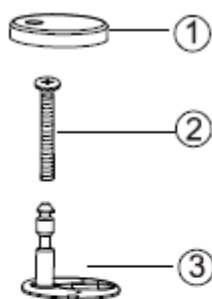

INSTALAČNÍ NÁVOD
INSTALAČNÝ NÁVOD
INSTALLATION INSTRUCTIONS

1

2

3

4

5

PRAVIDELNÁ ÚDRŽBA
PRAVIDELNÁ ÚDRŽBA
CLEANING INSTRUCTIONS

Otřete sedátko měkkým vlhkým hadříkem, očistěte neutrálním čisticím prostředkem a osušte čistým hadříkem. Nepoužívejte abrazivní, desinfekční a brusné prostředky. Chraňte před chemikáliemi.