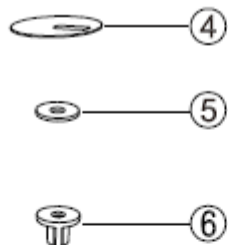

INSTALAČNÍ NÁVOD
INSTALAČNÝ NÁVOD
INSTALLATION INSTRUCTIONS

1

2

3

4

5

PRAVIDELNÁ ÚDRŽBA
PRAVIDELNÁ ÚDRŽBA
CLEANING INSTRUCTIONS

Otřete sedátko měkkým vlhkým hadříkem, očistěte neutrálním čisticím prostředkem a osušte čistým hadříkem. Nepoužívejte abrazivní, desinfekční a brusné prostředky. Chraňte před chemikáliemi.