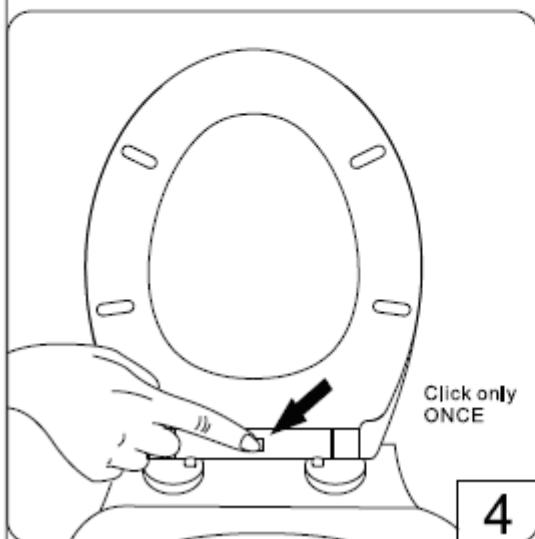

INSTALAČNÍ NÁVOD
INSTALAČNÝ NÁVOD
INSTALLATION INSTRUCTIONS

1

2

3

4

5

PRAVIDELNÁ ÚDRŽBA
PRAVIDELNÁ ÚDRŽBA
CLEANING INSTRUCTIONS

Otřete sedátko měkkým vlhkým hadříkem, očistěte neutrálním čisticím prostředkem a osušte čistým hadříkem. Nepoužívejte abrazivní, desinfekční a brusné prostředky. Chraňte před chemikáliemi.