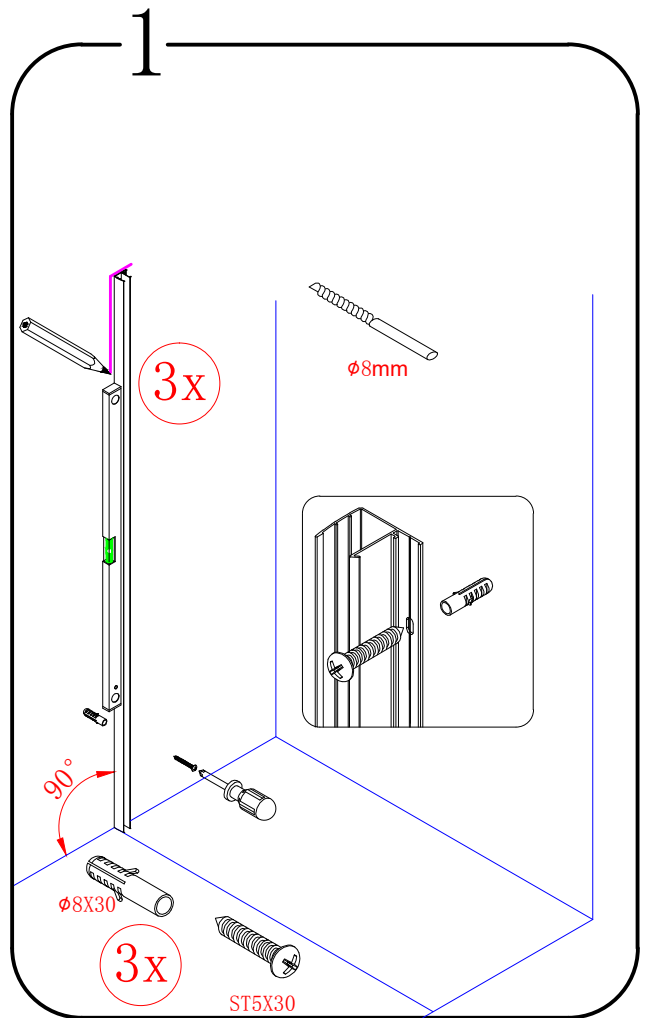

BSR-90

polysan 

Polysan s.r.o.
Nesměřice 52
285 22 Zruč nad Sázavou
Czech Republic
www.polysan.cz

3

CE

Polysan s.r.o.
Nesměřice 52
285 22 Zruč nad Sázavou
Czech Republic
www.polysan.cz

EN 14428

Glass shower enclosure
cleaning efficiency: conforming
impact resistance: conforming
operating life: conforming