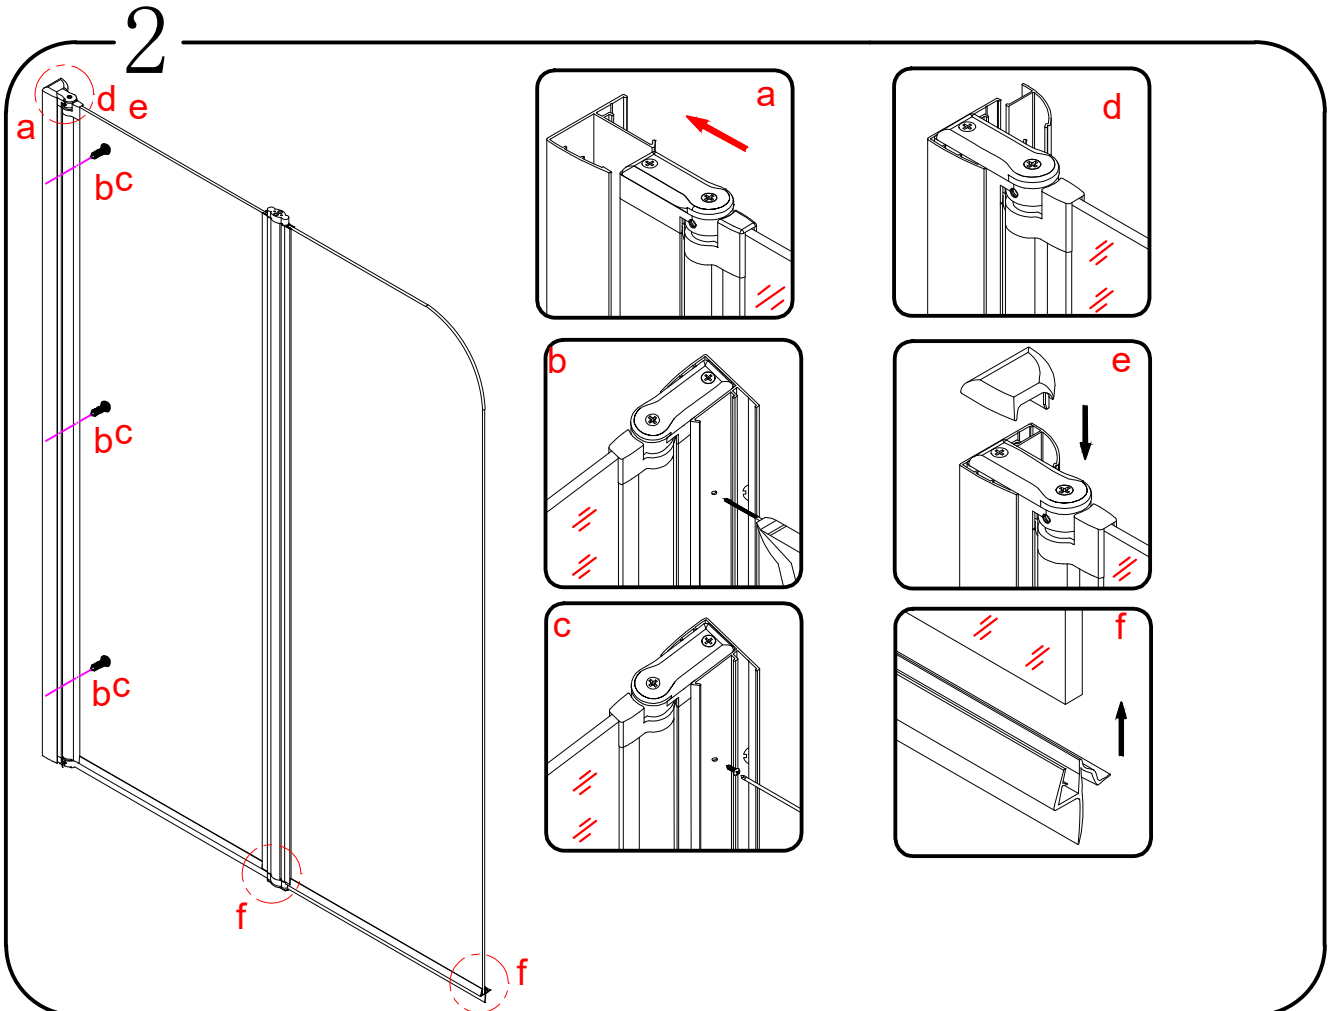

BSR-90

polysan 

Polysan s.r.o.
Nesměřice 52
285 22 Zruč nad Sázavou
Czech Republic
www.polysan.cz

3

CE

Polysan s.r.o.
Nesměřice 52
285 22 Zruč nad Sázavou
Czech Republic
www.polysan.cz

EN 14428

Glass shower enclosure
cleaning efficiency: conforming
impact resistance: conforming
operating life: conforming