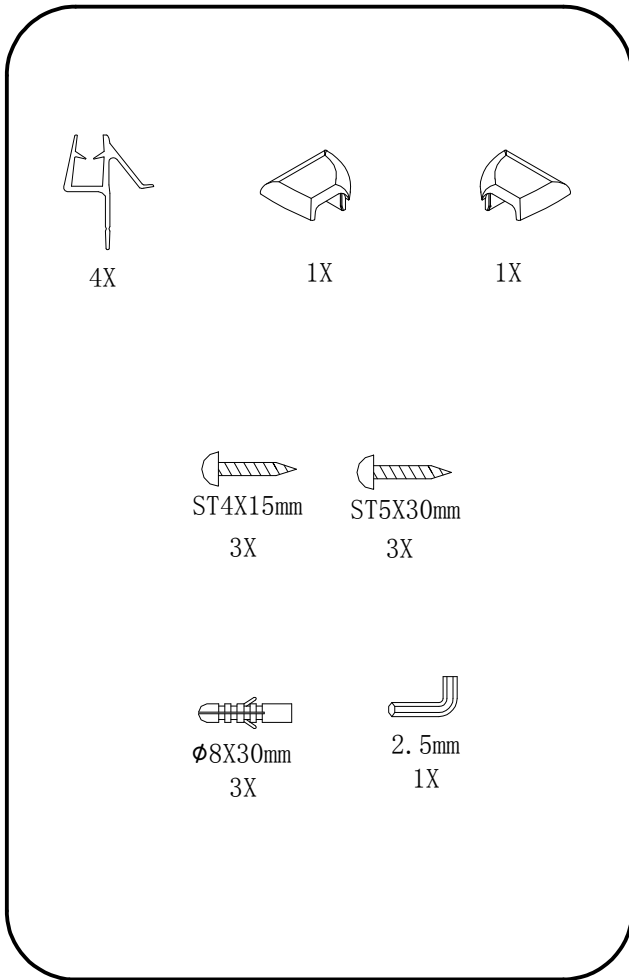

BSR-90

polysan 

Polysan s.r.o.
Nesměřice 52
285 22 Zruč nad Sázavou
Czech Republic
www.polysan.cz

3

CE

Polysan s.r.o.
Nesměřice 52
285 22 Zruč nad Sázavou
Czech Republic
www.polysan.cz

EN 14428

Glass shower enclosure
cleaning efficiency: conforming
impact resistance: conforming
operating life: conforming