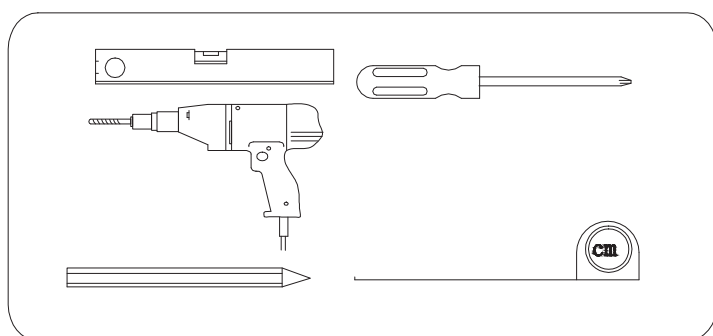

BSR-90

polysan 

Polysan s.r.o.
Nesměřice 52
285 22 Zruč nad Sázavou
Czech Republic
www.polysan.cz

3

CE

Polysan s.r.o.
Nesměřice 52
285 22 Zruč nad Sázavou
Czech Republic
www.polysan.cz

EN 14428

Glass shower enclosure
cleaning efficiency: conforming
impact resistance: conforming
operating life: conforming