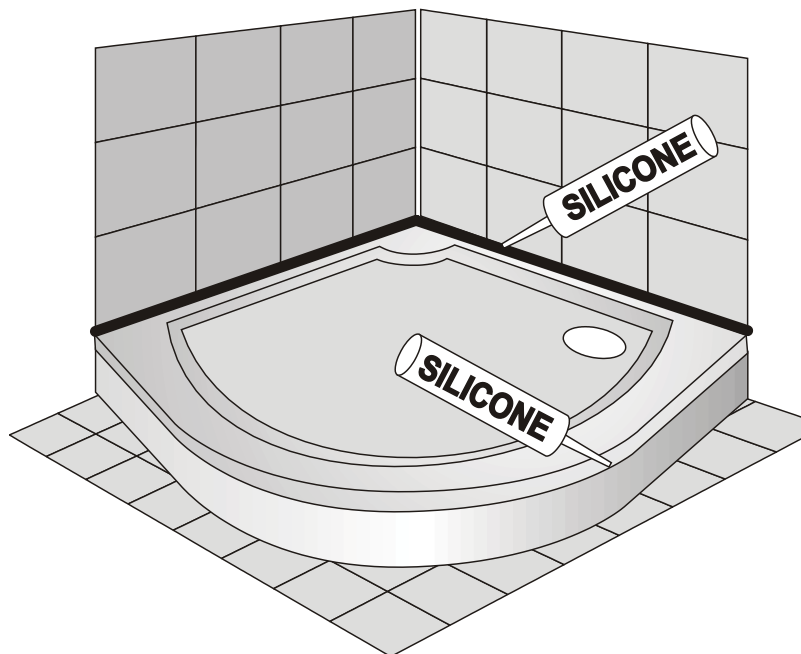

**Instalační manuál  
Installation instructions**

**Cover panels for trays  
Krycí panely k vaničkám**

**Panel před instalací zkontrolujte, zda není viditelně poškozený.  
Before installing the panel, check that it is not visibly damaged.**

**Panel se ke spodní hraně vaničky pouze přilepí. Např. silikonem viz obrázek níže.  
The panel is only glued to the lower edge of the tray, eg with silicone, see picture below.**