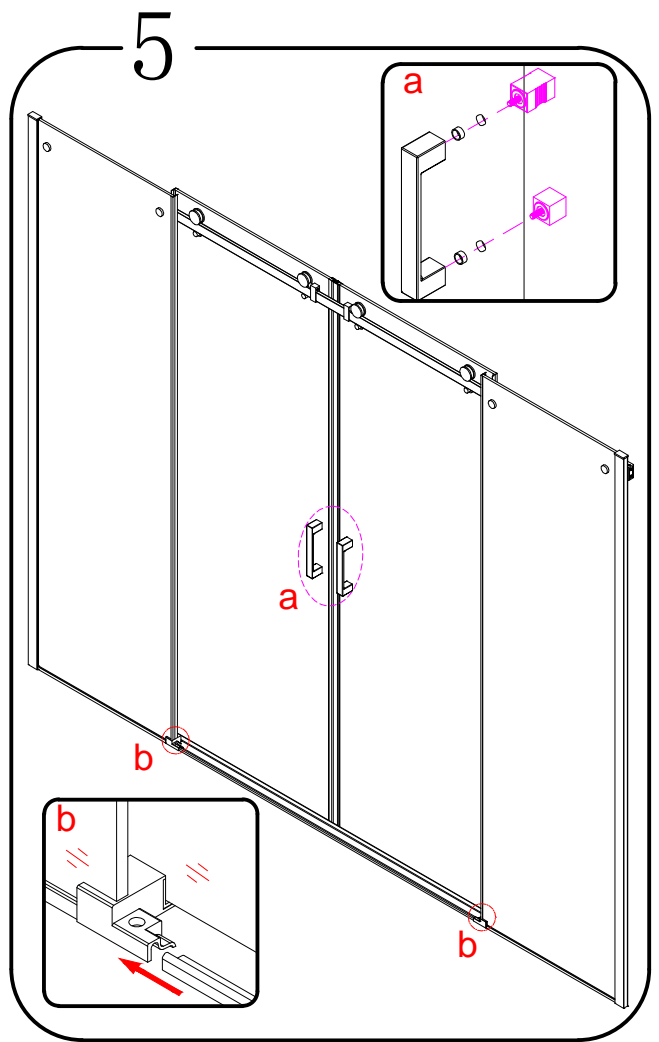

CE

GELCO s.r.o., Makovského 1341,
163 00 Praha 6

07

EN 14428

Glass shower enclosure
cleaning efficiency: conforming
impact resistance: conforming
operating life: conforming

Skleněné sprchové zástěny
schopnost čištění: vyhovuje
odolnost proti nárazu: vyhovuje
životnost: vyhovuje