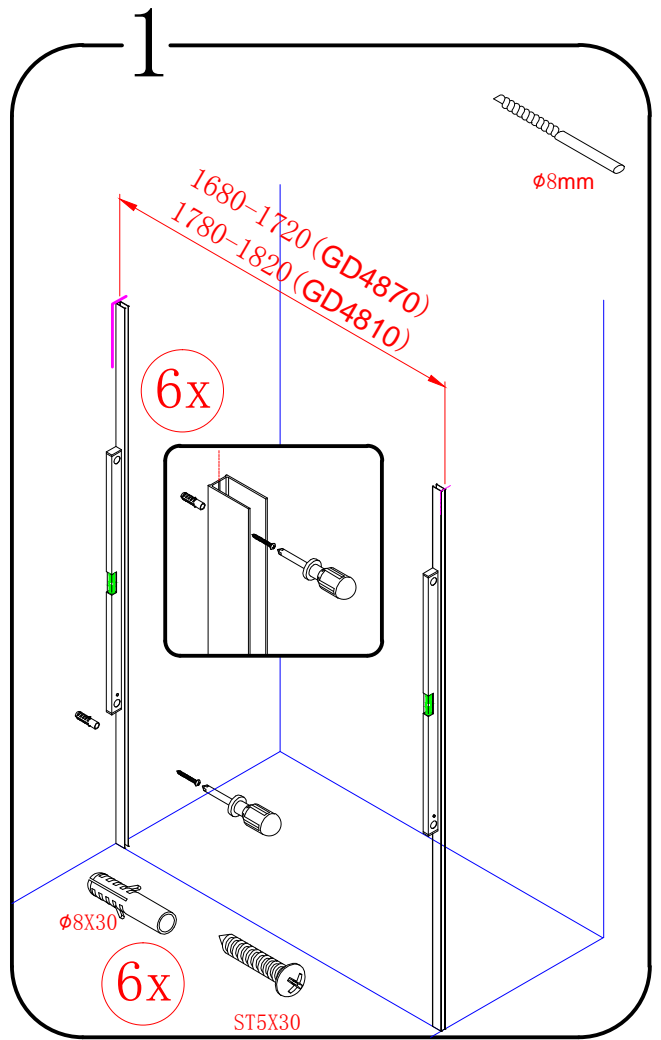

DRAGON

GD4810

GD4870

 **GELCO**

GELCO s.r.o.
Makovského 1341
163 00 Praha 6
info@gelcocz.eu

CE

GELCO s.r.o., Makovského 1341,
163 00 Praha 6

07