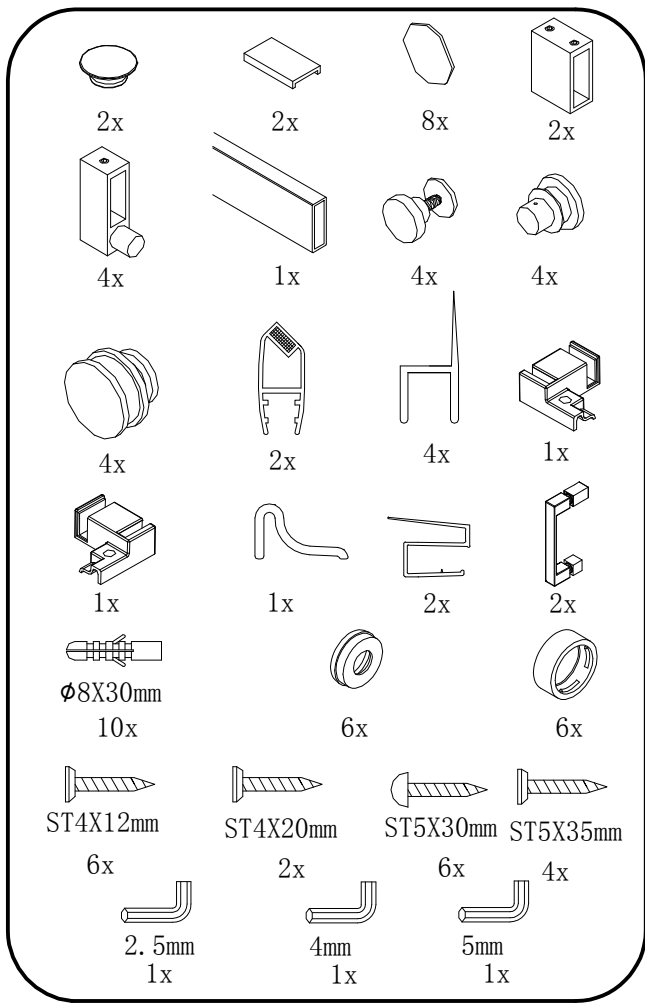

DRAGON

GD4810

GD4870

 **GELCO**

GELCO s.r.o.
Makovského 1341
163 00 Praha 6
info@gelcocz.eu

CE

GELCO s.r.o., Makovského 1341,
163 00 Praha 6

07