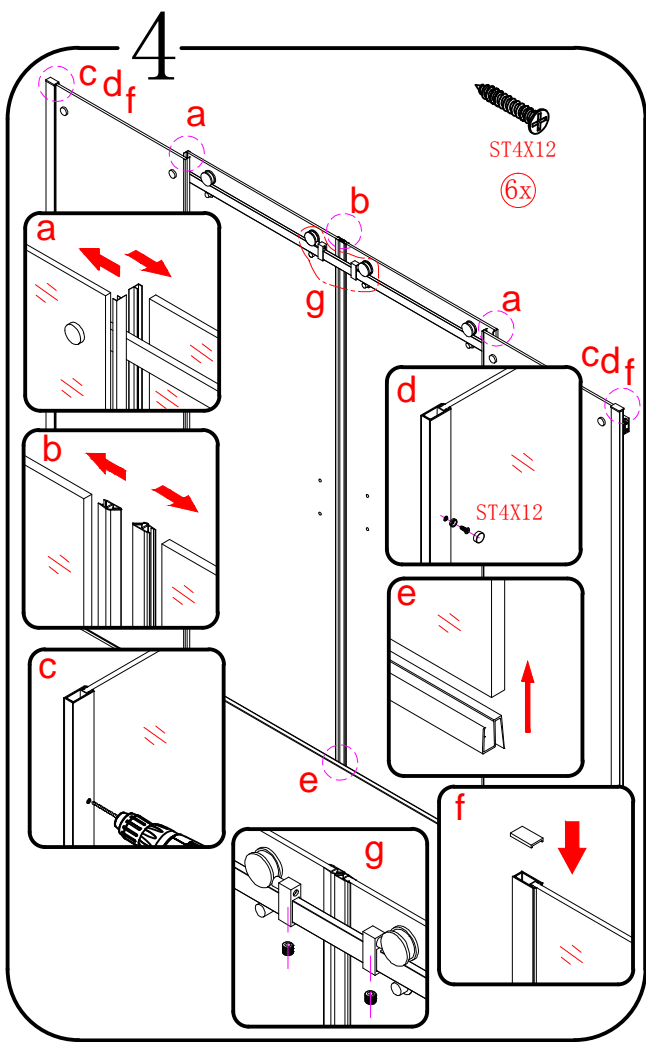

CE

GELCO s.r.o., Makovského 1341,
163 00 Praha 6

07

EN 14428

Glass shower enclosure
cleaning efficiency: conforming
impact resistance: conforming
operating life: conforming

Skleněné sprchové zástěny
schopnost čištění: vyhovuje
odolnost proti nárazu: vyhovuje
životnost: vyhovuje