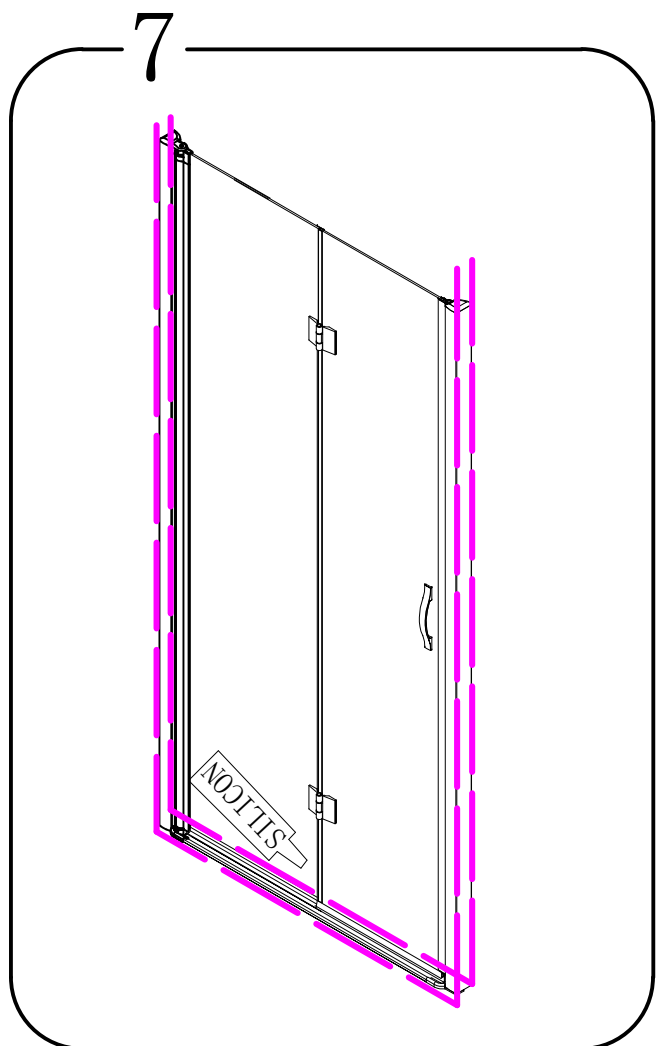

ONE

GO7990R
GO7290L

 **GELCO**

GELCO s.r.o.
Makovského 1341
163 00 Praha 6
info@gelcocz.eu

GELCO s.r.o., Makovského 1341,
163 00 Praha 6

07

EN 14428

Glass shower enclosure
cleaning efficiency: conforming
impact resistance: conforming
operating life: conforming