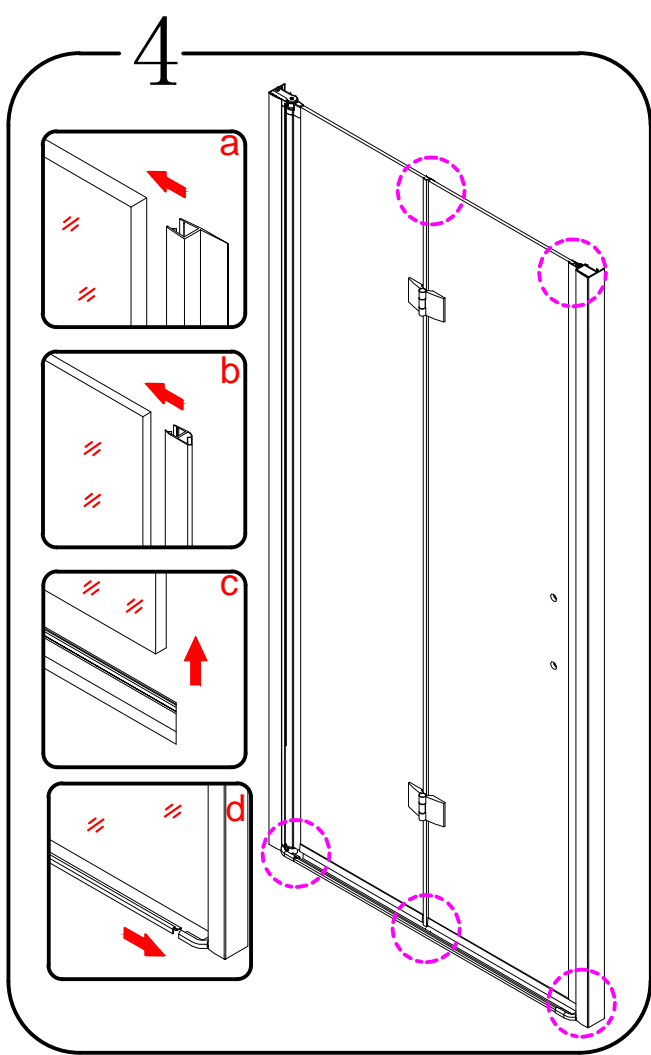

ONE

GO7990R
GO7290L

 **GELCO**

GELCO s.r.o.
Makovského 1341
163 00 Praha 6
info@gelcocz.eu

GELCO s.r.o., Makovského 1341,
163 00 Praha 6

07

EN 14428

Glass shower enclosure
cleaning efficiency: conforming
impact resistance: conforming
operating life: conforming