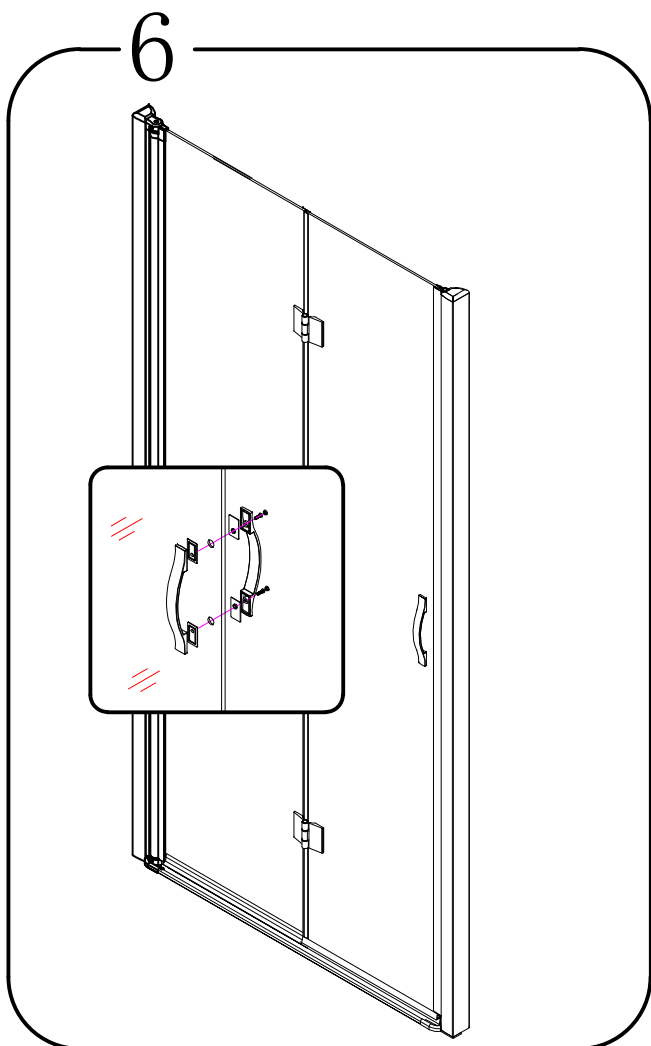

ONE

GO7990R
GO7290L

 **GELCO**

GELCO s.r.o.
Makovského 1341
163 00 Praha 6
info@gelcocz.eu

GELCO s.r.o., Makovského 1341,
163 00 Praha 6

07

EN 14428

Glass shower enclosure
cleaning efficiency: conforming
impact resistance: conforming
operating life: conforming