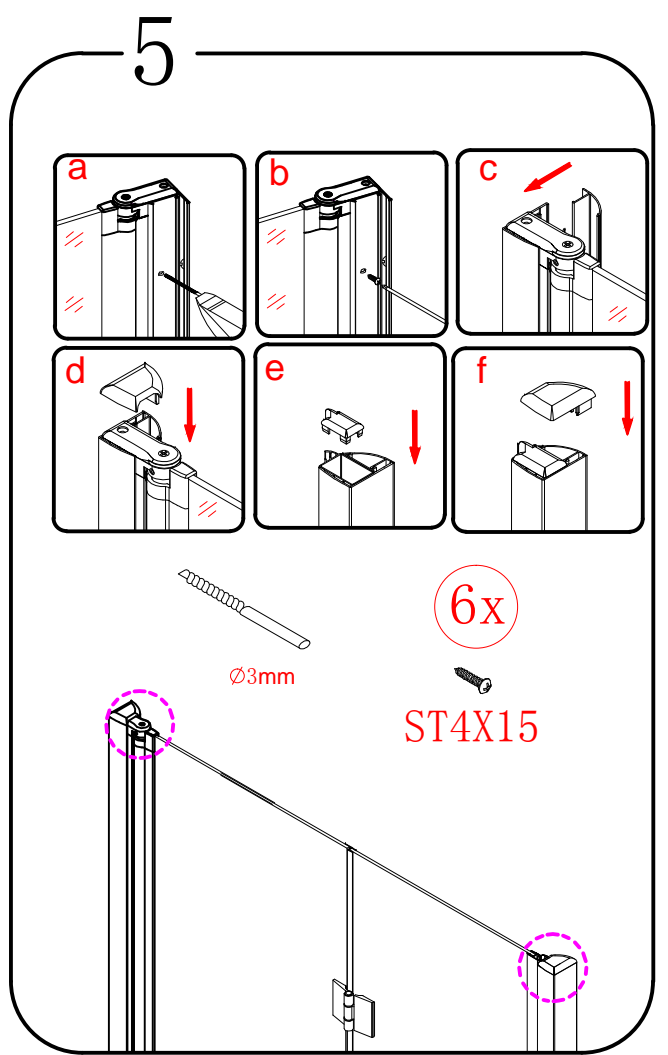

ONE

GO7990R
GO7290L

 **GELCO**

GELCO s.r.o.
Makovského 1341
163 00 Praha 6
info@gelcocz.eu

GELCO s.r.o., Makovského 1341,
163 00 Praha 6

07

EN 14428

Glass shower enclosure
cleaning efficiency: conforming
impact resistance: conforming
operating life: conforming