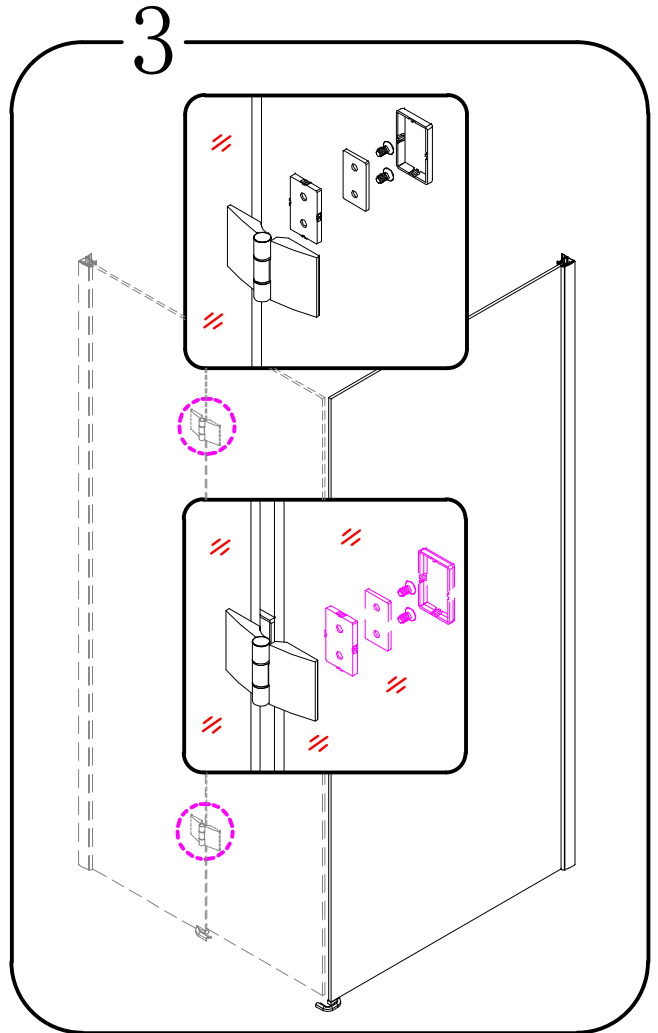

LEGRO GL5612

 **GELCO**

GELCO s.r.o.
Makovského 1341
163 00 Praha 6
info@gelcocz.eu

8

GELCO s.r.o., Makovského 1341,
163 00 Praha 6

07

EN 14428

Glass shower enclosure
cleaning efficiency: conforming
impact resistance: conforming
operating life: conforming