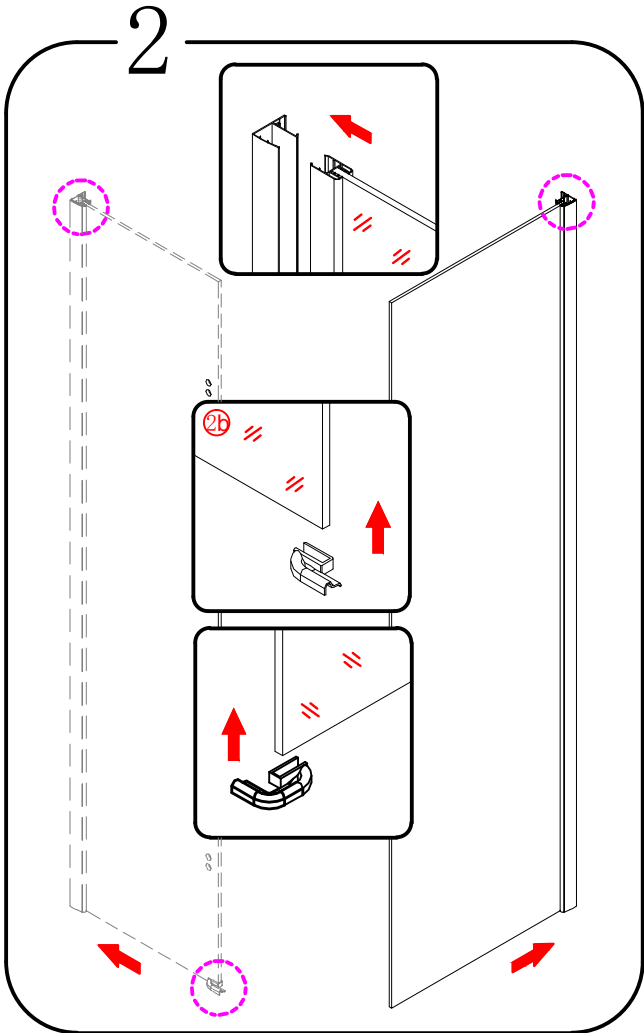

LEGRO GL5612

 **GELCO**

GELCO s.r.o.
Makovského 1341
163 00 Praha 6
info@gelcocz.eu

8

GELCO s.r.o., Makovského 1341,
163 00 Praha 6

07

EN 14428

Glass shower enclosure
cleaning efficiency: conforming
impact resistance: conforming
operating life: conforming