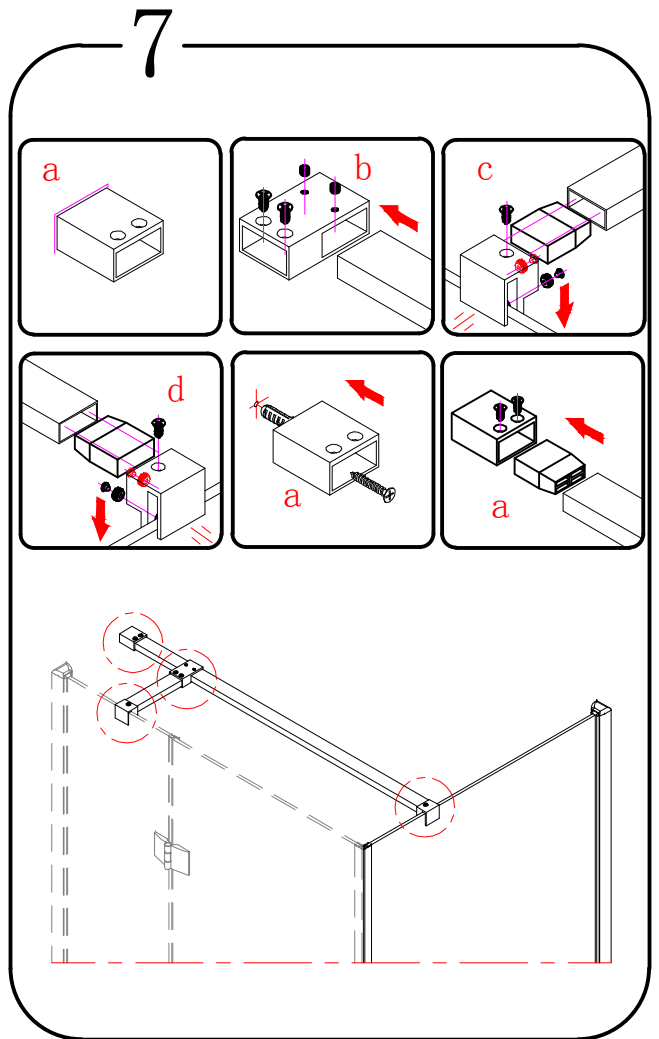

LEGRO GL5612

 **GELCO**

GELCO s.r.o.
Makovského 1341
163 00 Praha 6
info@gelcocz.eu

8

GELCO s.r.o., Makovského 1341,
163 00 Praha 6

07

EN 14428

Glass shower enclosure
cleaning efficiency: conforming
impact resistance: conforming
operating life: conforming