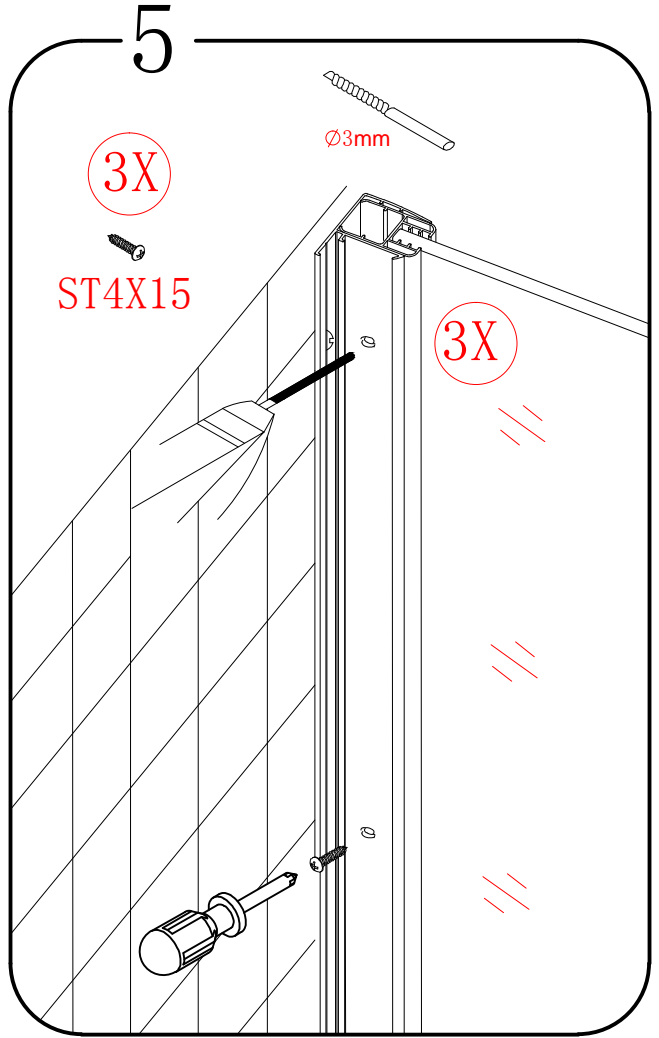

LEGRO GL5612

 **GELCO**

GELCO s.r.o.
Makovského 1341
163 00 Praha 6
info@gelcocz.eu

8

GELCO s.r.o., Makovského 1341,
163 00 Praha 6

07

EN 14428

Glass shower enclosure
cleaning efficiency: conforming
impact resistance: conforming
operating life: conforming