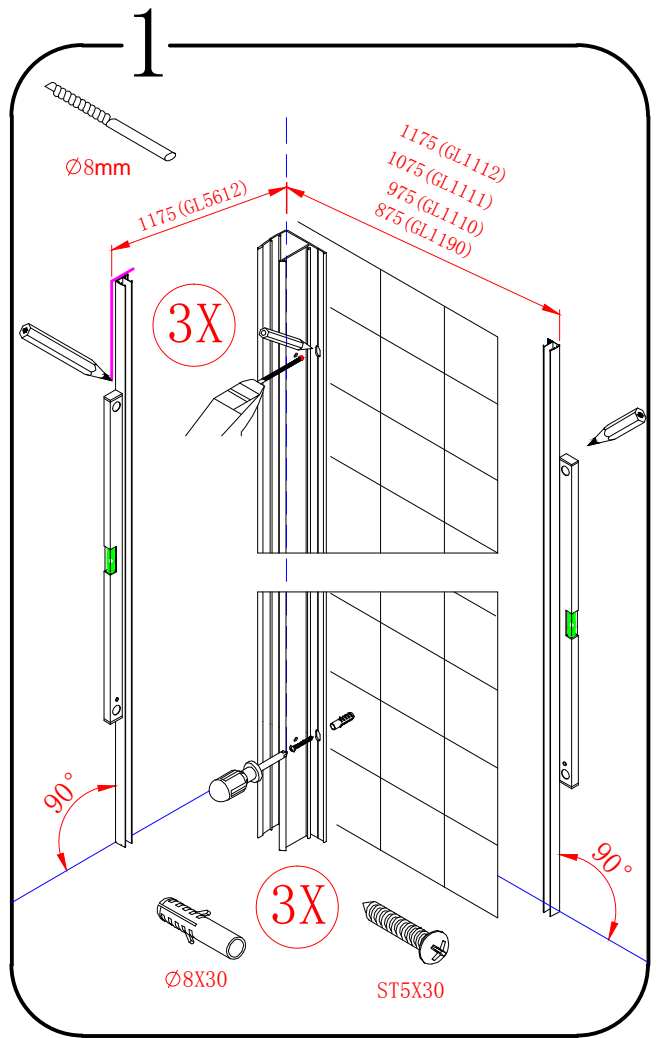

LEGRO GL5612

 **GELCO**

GELCO s.r.o.
Makovského 1341
163 00 Praha 6
info@gelcocz.eu

8

GELCO s.r.o., Makovského 1341,
163 00 Praha 6

07

EN 14428

Glass shower enclosure
cleaning efficiency: conforming
impact resistance: conforming
operating life: conforming