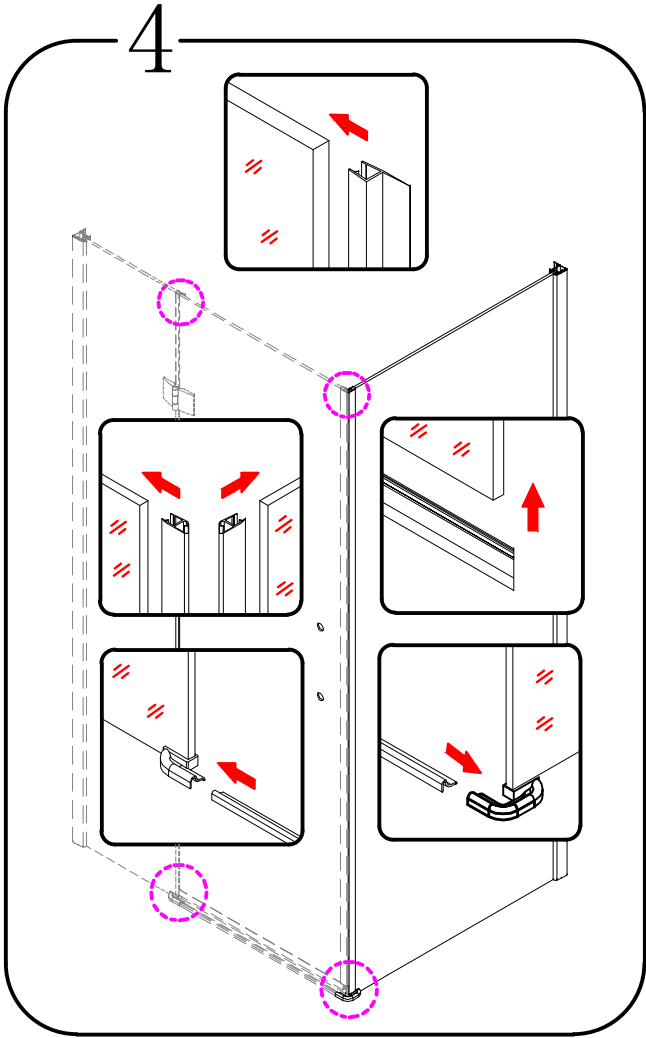

LEGRO GL5612

 **GELCO**

GELCO s.r.o.
Makovského 1341
163 00 Praha 6
info@gelcocz.eu

8

GELCO s.r.o., Makovského 1341,
163 00 Praha 6

07

EN 14428

Glass shower enclosure
cleaning efficiency: conforming
impact resistance: conforming
operating life: conforming