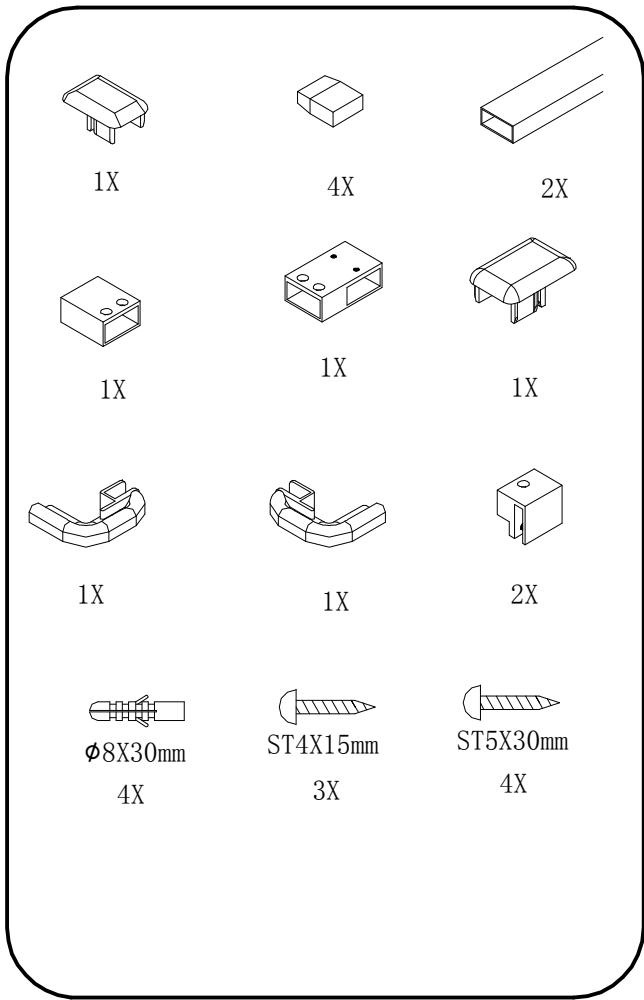

LEGRO GL5612

 **GELCO**

GELCO s.r.o.
Makovského 1341
163 00 Praha 6
info@gelcocz.eu

8

GELCO s.r.o., Makovského 1341,
163 00 Praha 6

07

EN 14428

Glass shower enclosure
cleaning efficiency: conforming
impact resistance: conforming
operating life: conforming