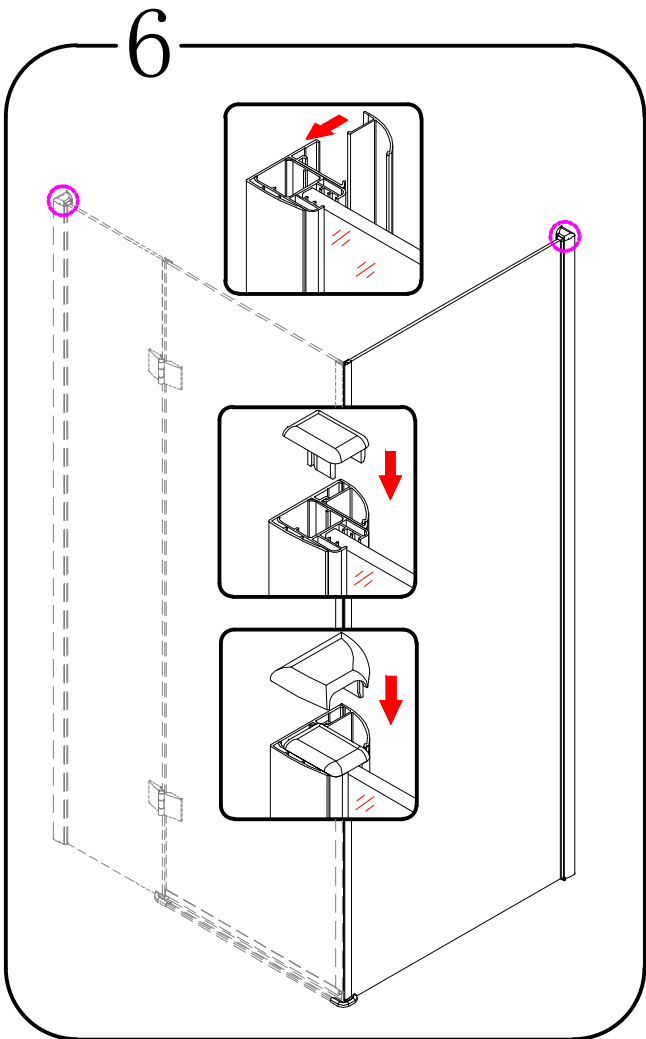

LEGRO GL5612

 **GELCO**

GELCO s.r.o.
Makovského 1341
163 00 Praha 6
info@gelcocz.eu

8

GELCO s.r.o., Makovského 1341,
163 00 Praha 6

07

EN 14428

Glass shower enclosure
cleaning efficiency: conforming
impact resistance: conforming
operating life: conforming