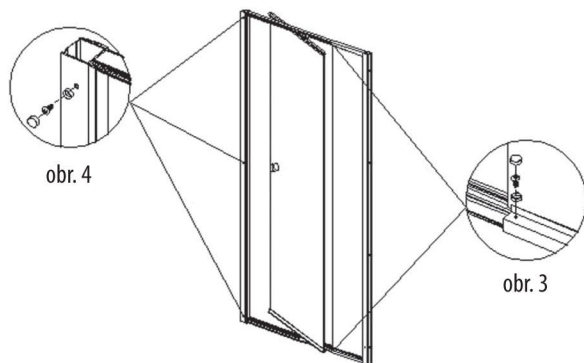

obr. 4

obr. 3

Vodotěsnost výrobku:

K utěsnění použijte pouze vysoce kvalitní protiplísňový průhledný silikon. Aplikujte jej mezi stěnu a ustavovací profily a mezi dveře a sprchovou vaničku, a to zevnitř sprchové zástěny. Poté zástěnu minimálně 24 hodin nepoužívejte.

Péče o výrobek:

1. Zacházejte s výrobkem opatrně, nepoužívejte hrubou sílu, mohli byste jej poškodit.
2. Při čištění nepoužívejte hrubé čisticí prostředky.