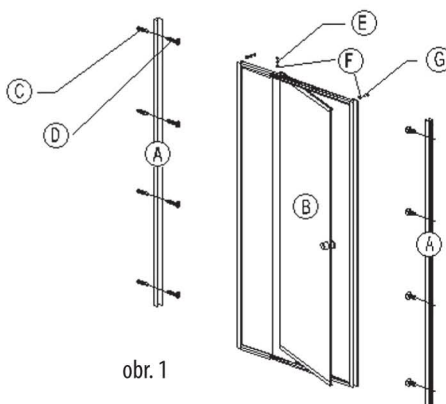

Návod k instalaci

Model: G70

Důležitá upozornění:

- Tento návod je určen k instalaci výrobku. Před montáží zkontrolujte, zda je zboží úplné a bezvadné. U již smontovaného výrobku nebude na reklamace mechanicky poškozených částí brán zřetel.
- Při manipulaci s výrobkem, zvláště pak s jeho skleněnými částmi, dbejte zvýšené opatrnosti, vyhněte se prudkým nárazům.
- Instalaci provádějte v souladu s tímto návodem.

Nářadí a nástroje užitá při instalaci:

- vodováha
- francouzský klíč
- křížový šroubovák
- vrtačka
- gumové kladivo
- plochý šroubovák
- metr
- tužka
- silikonové těsnění

Přehled součástí výrobku:

- | | | |
|-----|------------------------------------|------|
| • A | Hliníkový ustavovací profil | 2 ks |
| • B | Šířkové stavitelné vyklápěcí dveře | 1 ks |
| • C | Plastová hmoždinka | 8 ks |
| • D | 4x30 vrut | 8 ks |
| • E | 3,5x16 šroub | 2 ks |
| • F | Plastová krytka | 8 ks |
| • G | 3,5x13 šroub | 6 ks |

obr. 1

Instalace:

1. Viz obr. 2. Na stěně vyznačte umístění pro vyvrtání otvorů dle velikosti vaší sprchové zástěny. Ke stěně připevněte pomocí vrutů a hmoždinek hliníkový ustavovací profil. Prosím, dbejte na to, abyste při vrtání do stěny neporušili elektrické kabely nebo vodovodní potrubí.
2. Přizpůsobte šířku dveří podle Vašich požadavků a poté dveře vsuňte do ustavovacího profilu.
3. Viz obr. 3. Ujistěte se, že dveře jdou hladce otevřít a zavřít a poté utáhněte šrouby (položka E) tak, jak je naznačeno na obr. 3.
4. Připevněte dveře k hliníkovému ustavovacímu profilu pomocí šroubů (položka G) tak, jak je naznačeno na obr. 4.