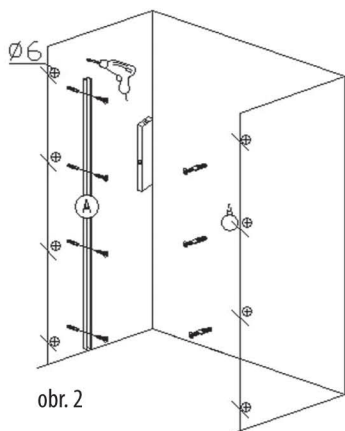

Návod k instalaci

Model: G70

Důležitá upozornění:

- Tento návod je určen k instalaci výrobku. Před montáží zkontrolujte, zda je zboží úplné a bezvadné. U již smontovaného výrobku nebude na reklamace mechanicky poškozených částí brán zřetel.
- Při manipulaci s výrobkem, zvláště pak s jeho skleněnými částmi, dbejte zvýšené opatrnosti, vyhněte se prudkým nárazům.
- Instalaci provádějte v souladu s tímto návodem.

Nářadí a nástroje užitá při instalaci:

- vodováha
- francouzský klíč
- křížový šroubovák
- vrtačka
- gumové kladivo
- plochý šroubovák
- metr
- tužka
- silikonové těsnění

Přehled součástí výrobku:

- | | | |
|-----|------------------------------------|------|
| • A | Hliníkový ustavovací profil | 2 ks |
| • B | Šířkové stavitelné vyklápěcí dveře | 1 ks |
| • C | Plastová hmoždinka | 8 ks |
| • D | 4x30 vrut | 8 ks |
| • E | 3,5x16 šroub | 2 ks |
| • F | Plastová krytka | 8 ks |
| • G | 3,5x13 šroub | 6 ks |

obr. 1

Instalace:

1. Viz obr. 2. Na stěně vyznačte umístění pro vyvrtání otvorů dle velikosti vaší sprchové zástěny. Ke stěně připevněte pomocí vrutů a hmoždinek hliníkový ustavovací profil. Prosím, dbejte na to, abyste při vrtání do stěny neporušili elektrické kabely nebo vodovodní potrubí.
2. Přizpůsobte šířku dveří podle Vašich požadavků a poté dveře vsuňte do ustavovacího profilu.
3. Viz obr. 3. Ujistěte se, že dveře jdou hladce otevřít a zavřít a poté utáhněte šrouby (položka E) tak, jak je naznačeno na obr. 3.
4. Připevněte dveře k hliníkovému ustavovacímu profilu pomocí šroubů (položka G) tak, jak je naznačeno na obr. 4.