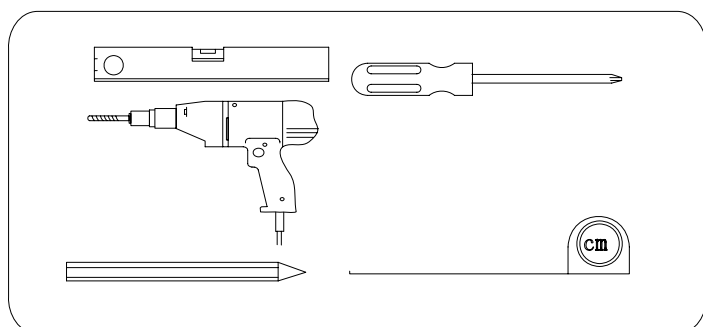

 **GELCO**

GELCO s.r.o.  
Makovského 1341  
163 00 Praha 6  
info@gelcocz.eu

8

GELCO s.r.o., Makovského 1341,  
163 00 Praha 6

07

EN 14428

Glass shower enclosure  
cleaning efficiency: conforming  
impact resistance: conforming  
operating life: conforming