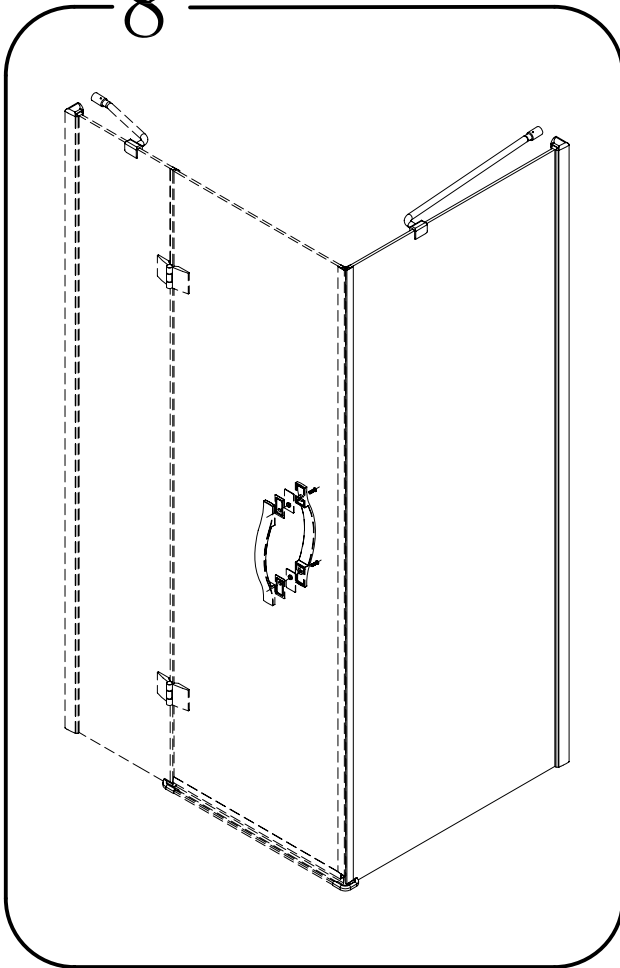

8

9

CE

GELCO s.r.o., Makovského 1341,
163 00 Praha 6

07

EN 14428

Glass shower enclosure
cleaning efficiency: conforming
impact resistance: conforming
operating life: conforming

Skleněné sprchové zástěny
schopnost čištění: vyhovuje
odolnost proti nárazu: vyhovuje
životnost: vyhovuje