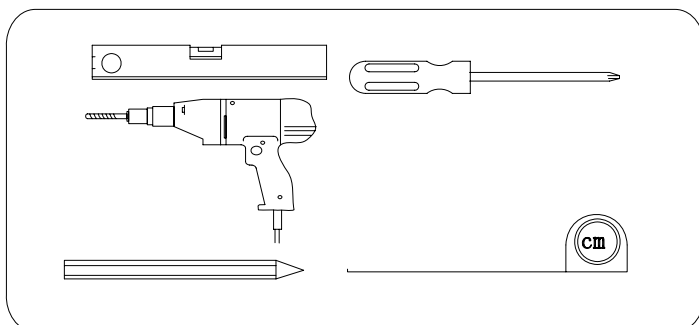

LEGRO

GL5680 GL5690
GL5610 GL5670

GELCO

GELCO s.r.o.
Makovského 1341
163 00 Praha 6
info@gelcocz.eu