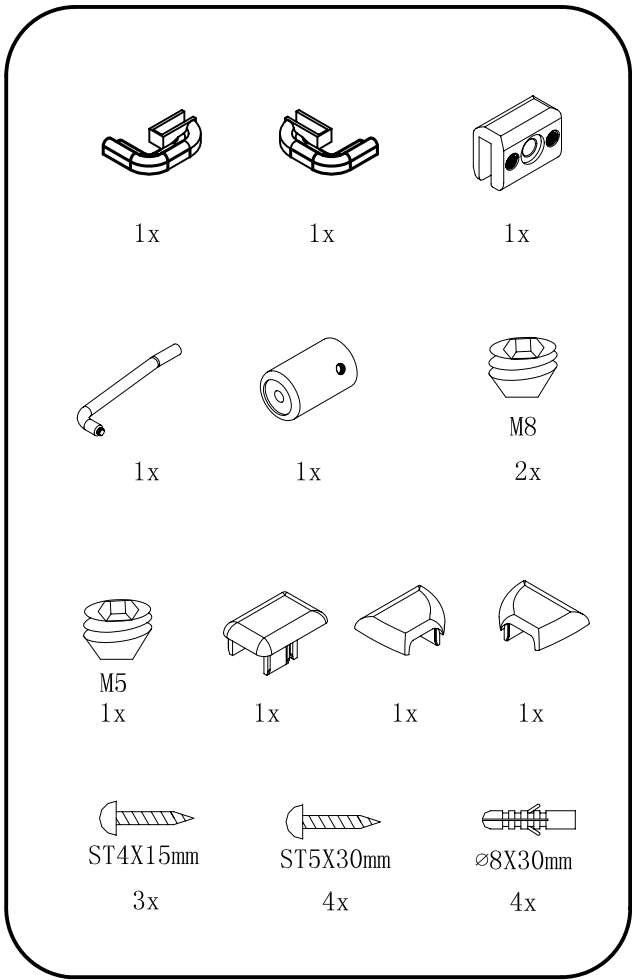

LEGRO

GL5680 GL5690
GL5610 GL5670

 **GELCO**

GELCO s.r.o.
Makovského 1341
163 00 Praha 6
info@gelcocz.eu

8

9

CE

GELCO s.r.o., Makovského 1341,
163 00 Praha 6