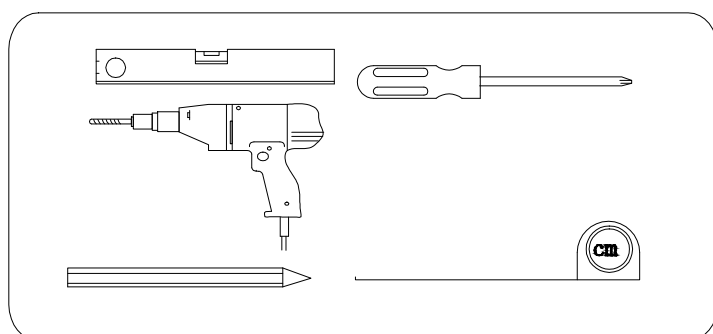

ONE

GO4880 GO4890
GO4810 GO4811
GO4812

 **GELCO**

GELCO s.r.o.
Makovského 1341
163 00 Praha 6
info@gelcocz.eu

3

3x
ST4×15

4

5

6

CE

GELCO s.r.o., Makovského 1341,
163 00 Praha 6

07

EN 14428

Glass shower enclosure
cleaning efficiency: conforming
impact resistance: conforming
operating life: conforming

Skleněné sprchové zástěny
schopnost čištění: vyhovuje
odolnost proti nárazu: vyhovuje
životnost: vyhovuje