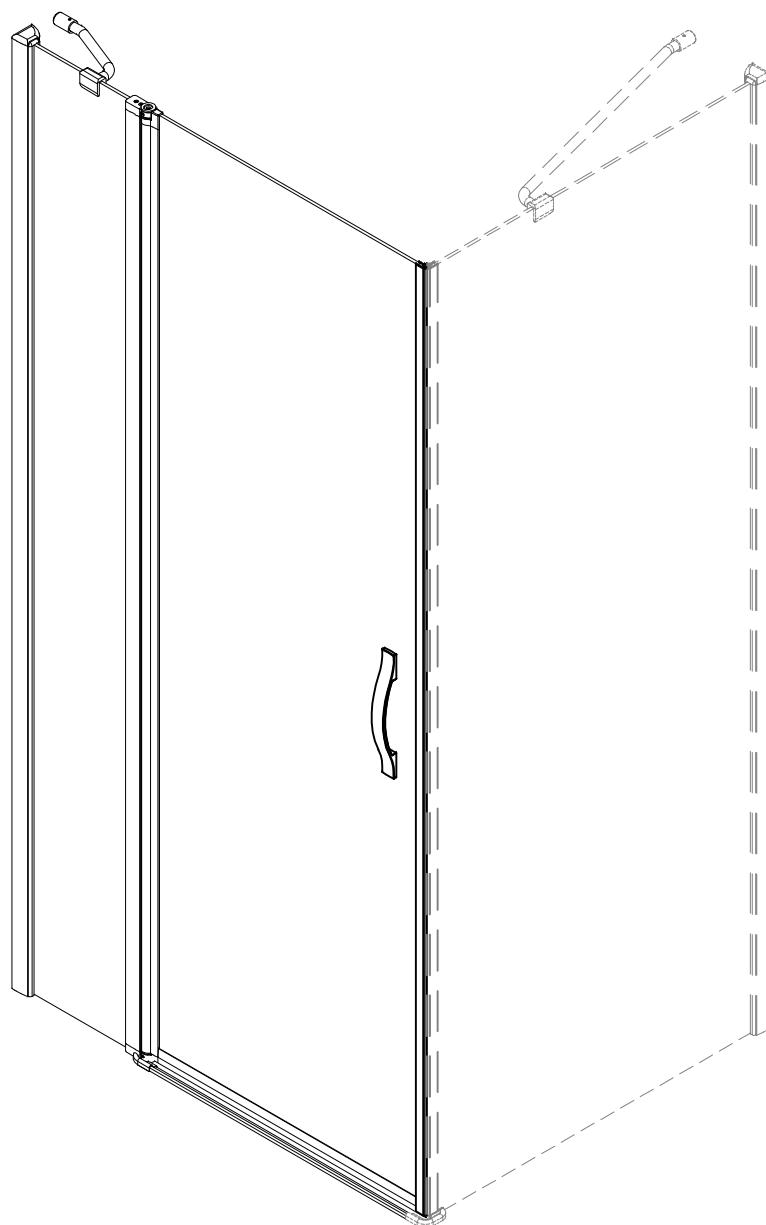

ONE

GO4880 GO4890
GO4810 GO4811
GO4812

 **GELCO**

GELCO s.r.o.
Makovského 1341
163 00 Praha 6
info@gelcocz.eu

3

3x
ST4×15

4

5

6

CE

GELCO s.r.o., Makovského 1341,
163 00 Praha 6

07

EN 14428

Glass shower enclosure
cleaning efficiency: conforming
impact resistance: conforming
operating life: conforming

Skleněné sprchové zástěny
schopnost čištění: vyhovuje
odolnost proti nárazu: vyhovuje
životnost: vyhovuje