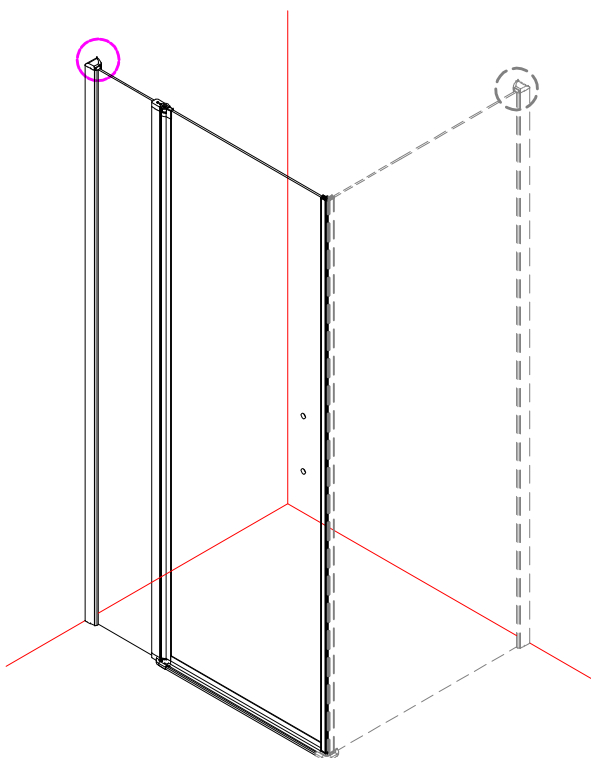

ONE

GO4880 GO4890
GO4810 GO4811
GO4812

 **GELCO**

GELCO s.r.o.
Makovského 1341
163 00 Praha 6
info@gelcocz.eu

3

3x
ST4×15

4

5

6

CE

GELCO s.r.o., Makovského 1341,
163 00 Praha 6

07

EN 14428

Glass shower enclosure
cleaning efficiency: conforming
impact resistance: conforming
operating life: conforming

Skleněné sprchové zástěny
schopnost čištění: vyhovuje
odolnost proti nárazu: vyhovuje
životnost: vyhovuje