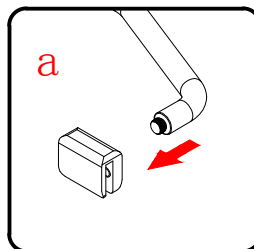

ONE

GO4880 GO4890
GO4810 GO4811
GO4812

 **GELCO**

GELCO s.r.o.
Makovského 1341
163 00 Praha 6
info@gelcocz.eu

3

3x
ST4×15

4

5

6

CE

GELCO s.r.o., Makovského 1341,
163 00 Praha 6

07

EN 14428

Glass shower enclosure
cleaning efficiency: conforming
impact resistance: conforming
operating life: conforming

Skleněné sprchové zástěny
schopnost čištění: vyhovuje
odolnost proti nárazu: vyhovuje
životnost: vyhovuje