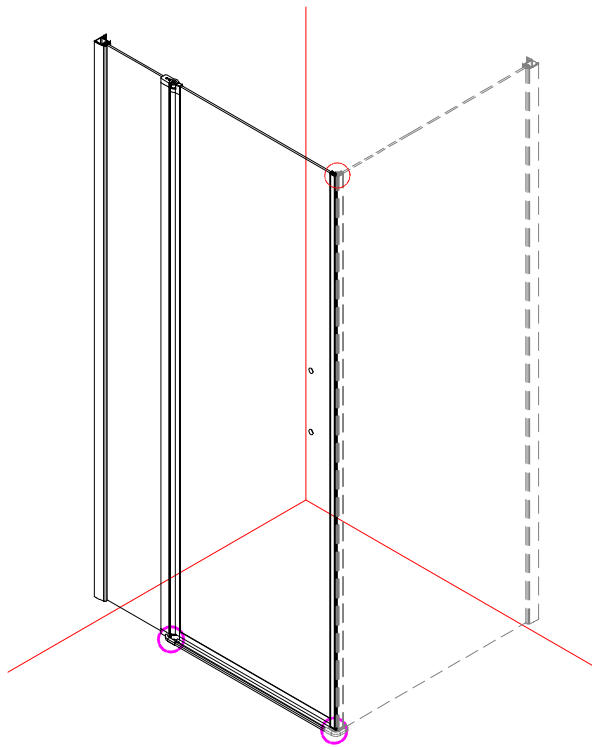

ONE

GO4880 GO4890
GO4810 GO4811
GO4812

 **GELCO**

GELCO s.r.o.
Makovského 1341
163 00 Praha 6
info@gelcocz.eu

3

3x
ST4×15

4

5

6

CE

GELCO s.r.o., Makovského 1341,
163 00 Praha 6

07

EN 14428

Glass shower enclosure
cleaning efficiency: conforming
impact resistance: conforming
operating life: conforming

Skleněné sprchové zástěny
schopnost čištění: vyhovuje
odolnost proti nárazu: vyhovuje
životnost: vyhovuje