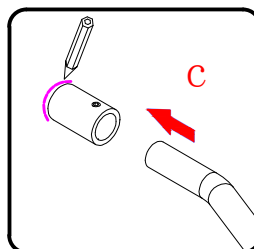

ONE

GO4880 GO4890
GO4810 GO4811
GO4812

 **GELCO**

GELCO s.r.o.
Makovského 1341
163 00 Praha 6
info@gelcocz.eu

3

3x
ST4×15

4

5

6

CE

GELCO s.r.o., Makovského 1341,
163 00 Praha 6

07

EN 14428

Glass shower enclosure
cleaning efficiency: conforming
impact resistance: conforming
operating life: conforming

Skleněné sprchové zástěny
schopnost čištění: vyhovuje
odolnost proti nárazu: vyhovuje
životnost: vyhovuje