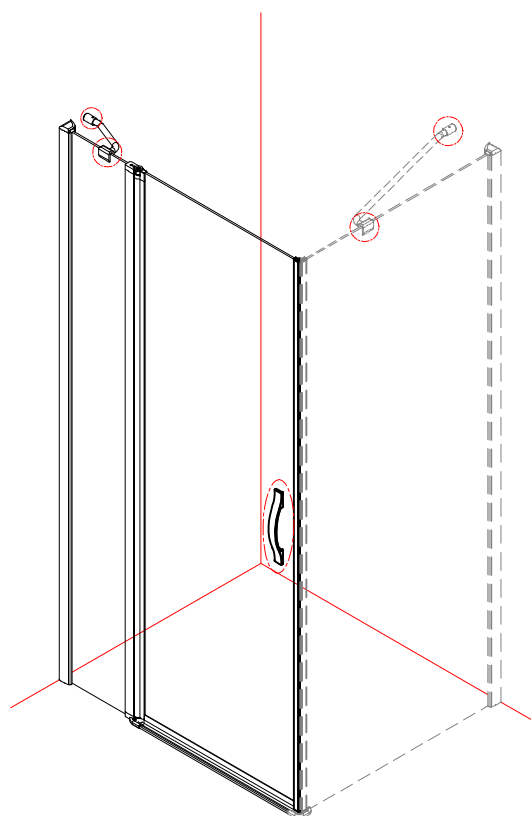

ONE

GO4880 GO4890
GO4810 GO4811
GO4812

 **GELCO**

GELCO s.r.o.
Makovského 1341
163 00 Praha 6
info@gelcocz.eu

3

3x
ST4×15

4

5

6

CE

GELCO s.r.o., Makovského 1341,
163 00 Praha 6

07

EN 14428

Glass shower enclosure
cleaning efficiency: conforming
impact resistance: conforming
operating life: conforming

Skleněné sprchové zástěny
schopnost čištění: vyhovuje
odolnost proti nárazu: vyhovuje
životnost: vyhovuje