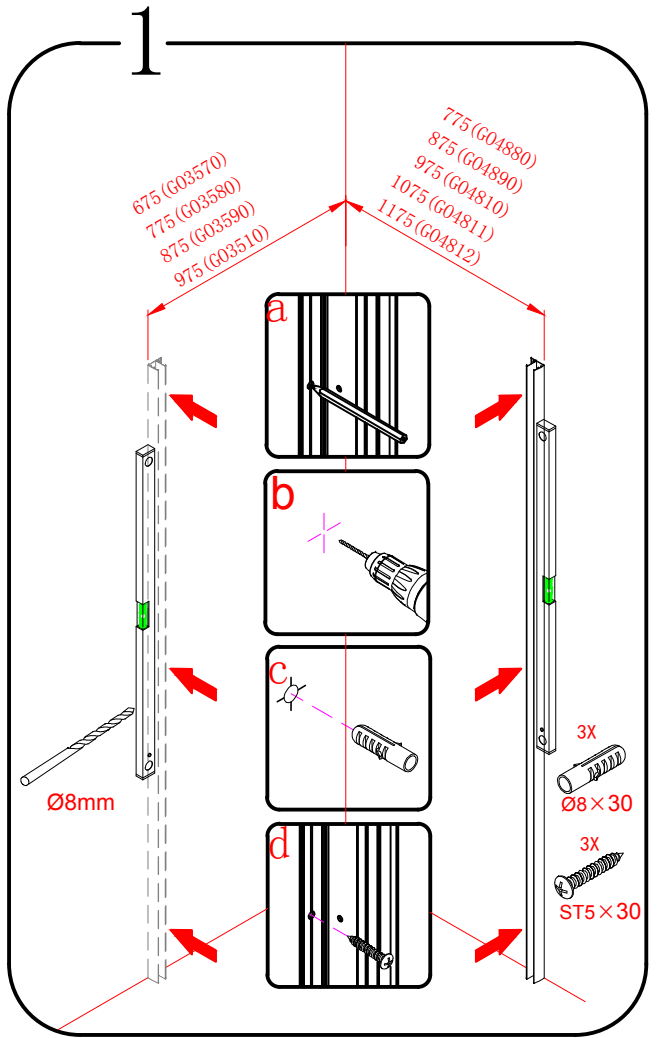

ONE

GO3570 GO3580
GO3590 GO3510

 **GELCO**

GELCO s.r.o.
Makovského 1341
163 00 Praha 6
info@gelcocz.eu

3

3x
ST4×15

4

5

6

GELCO s.r.o., Makovského 1341,
163 00 Praha 6

07

EN 14428

Glass shower enclosure
 cleaning efficiency: conforming
 impact resistance: conforming
 operating life: conforming

Skleněné sprchové zástěny
 schopnost čištění: vyhovuje
 odolnost proti nárazu: vyhovuje
 životnost: vyhovuje