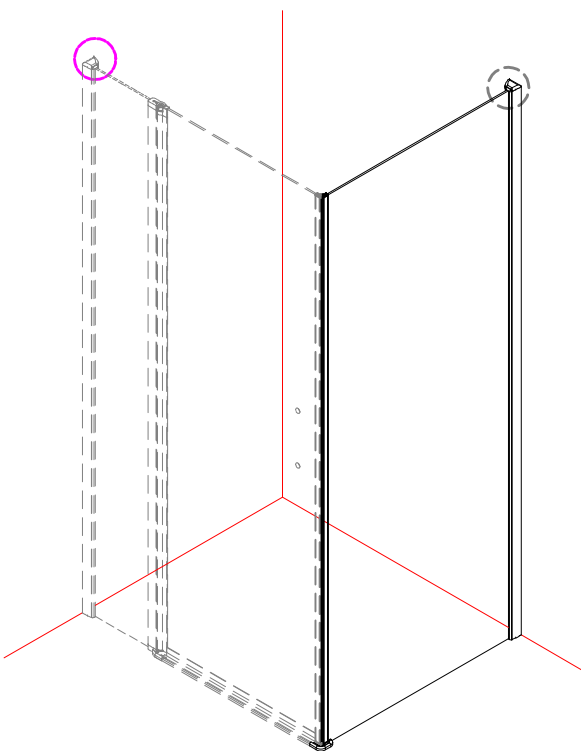

ONE

GO3570 GO3580
GO3590 GO3510

 **GELCO**

GELCO s.r.o.
Makovského 1341
163 00 Praha 6
info@gelcocz.eu

3

3x
ST4×15

4

5

6

GELCO s.r.o., Makovského 1341,
163 00 Praha 6

07

EN 14428

Glass shower enclosure
 cleaning efficiency: conforming
 impact resistance: conforming
 operating life: conforming

Skleněné sprchové zástěny
 schopnost čištění: vyhovuje
 odolnost proti nárazu: vyhovuje
 životnost: vyhovuje