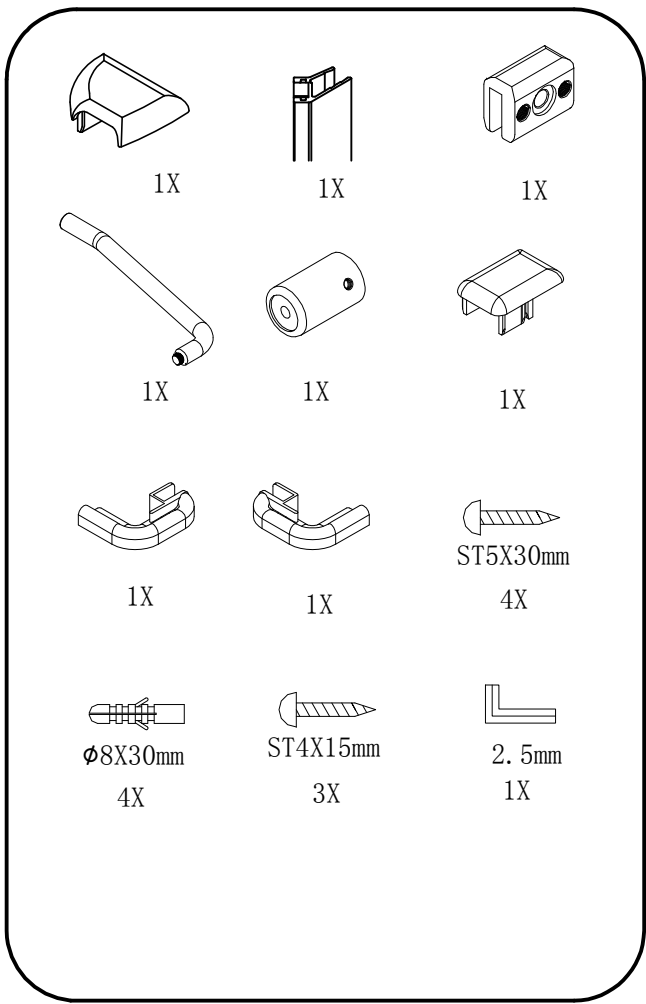

ONE

GO3570 GO3580
GO3590 GO3510

 **GELCO**

GELCO s.r.o.
Makovského 1341
163 00 Praha 6
info@gelcocz.eu

3

3x
ST4×15

4

5

6

GELCO s.r.o., Makovského 1341,
163 00 Praha 6

07

EN 14428

Glass shower enclosure
 cleaning efficiency: conforming
 impact resistance: conforming
 operating life: conforming

Skleněné sprchové zástěny
 schopnost čištění: vyhovuje
 odolnost proti nárazu: vyhovuje
 životnost: vyhovuje