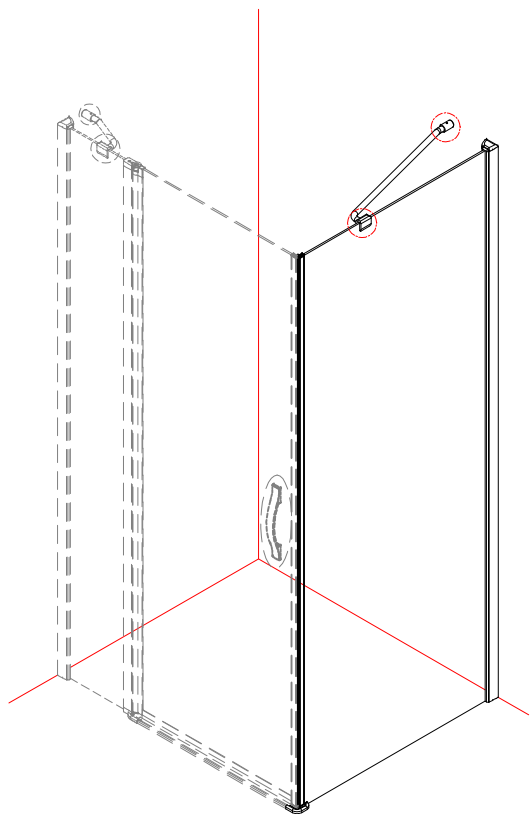

ONE

GO3570 GO3580
GO3590 GO3510

 **GELCO**

GELCO s.r.o.
Makovského 1341
163 00 Praha 6
info@gelcocz.eu

3

3x
ST4×15

4

5

6

GELCO s.r.o., Makovského 1341,
163 00 Praha 6

07

EN 14428

Glass shower enclosure
 cleaning efficiency: conforming
 impact resistance: conforming
 operating life: conforming

Skleněné sprchové zástěny
 schopnost čištění: vyhovuje
 odolnost proti nárazu: vyhovuje
 životnost: vyhovuje