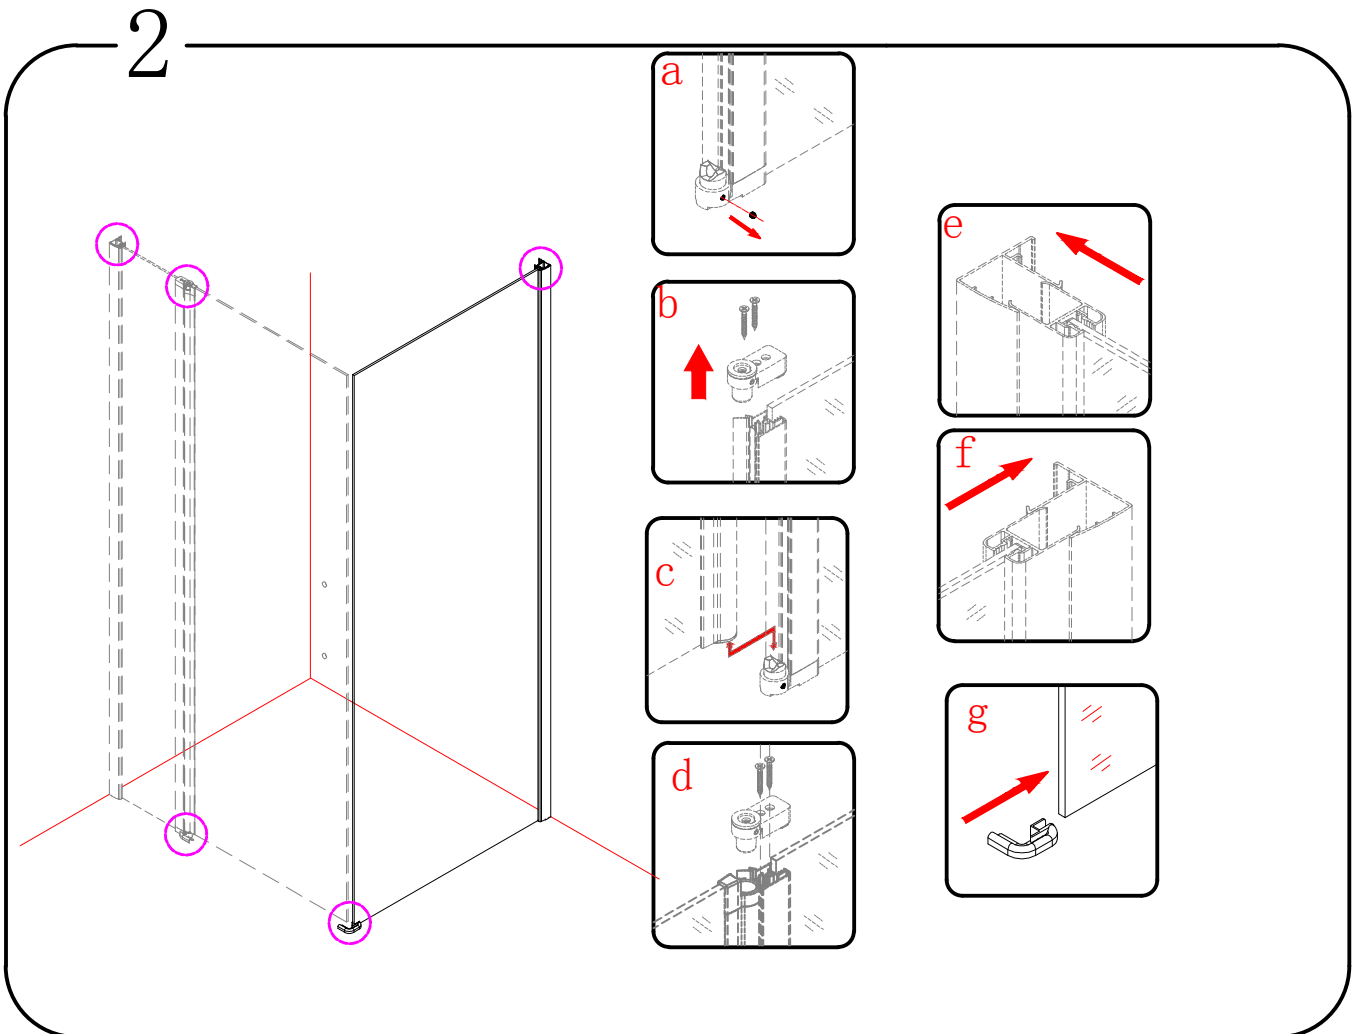

ONE

GO3570 GO3580
GO3590 GO3510

 **GELCO**

GELCO s.r.o.
Makovského 1341
163 00 Praha 6
info@gelcocz.eu

3

3x
ST4×15

4

5

6

GELCO s.r.o., Makovského 1341,
163 00 Praha 6

07

EN 14428

Glass shower enclosure
 cleaning efficiency: conforming
 impact resistance: conforming
 operating life: conforming

Skleněné sprchové zástěny
 schopnost čištění: vyhovuje
 odolnost proti nárazu: vyhovuje
 životnost: vyhovuje