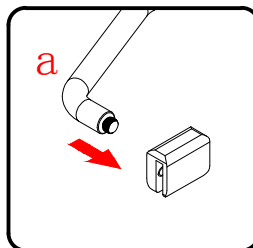

6

GELCO s.r.o., Makovského 1341,
163 00 Praha 6

07

EN 14428

Glass shower enclosure
 cleaning efficiency: conforming
 impact resistance: conforming
 operating life: conforming

Skleněné sprchové zástěny
 schopnost čištění: vyhovuje
 odolnost proti nárazu: vyhovuje
 životnost: vyhovuje