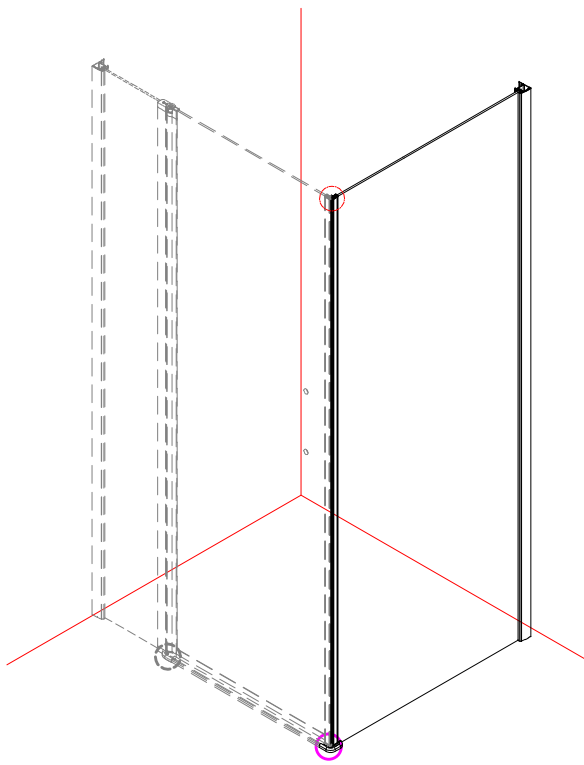

ONE

GO3570 GO3580
GO3590 GO3510

 **GELCO**

GELCO s.r.o.
Makovského 1341
163 00 Praha 6
info@gelcocz.eu

3

3x
ST4×15

4

5

6

GELCO s.r.o., Makovského 1341,
163 00 Praha 6

07

EN 14428

Glass shower enclosure
 cleaning efficiency: conforming
 impact resistance: conforming
 operating life: conforming

Skleněné sprchové zástěny
 schopnost čištění: vyhovuje
 odolnost proti nárazu: vyhovuje
 životnost: vyhovuje