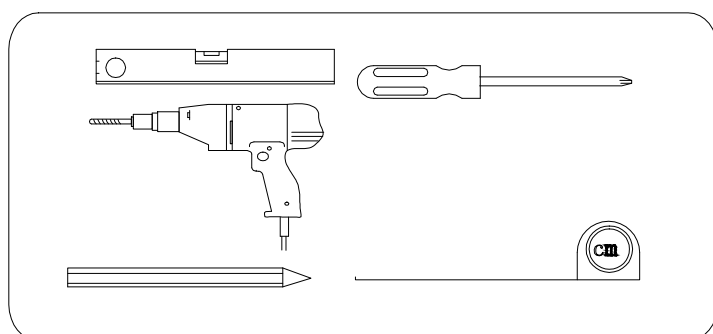

ONE

GO3570 GO3580
GO3590 GO3510

 **GELCO**

GELCO s.r.o.
Makovského 1341
163 00 Praha 6
info@gelcocz.eu

3

3x
ST4×15

4

5

6

GELCO s.r.o., Makovského 1341,
163 00 Praha 6

07

EN 14428

Glass shower enclosure
 cleaning efficiency: conforming
 impact resistance: conforming
 operating life: conforming

Skleněné sprchové zástěny
 schopnost čištění: vyhovuje
 odolnost proti nárazu: vyhovuje
 životnost: vyhovuje