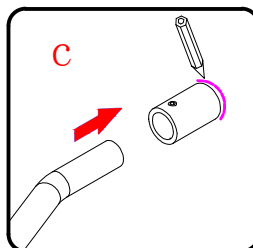

6

GELCO s.r.o., Makovského 1341,
163 00 Praha 6

07

EN 14428

Glass shower enclosure
 cleaning efficiency: conforming
 impact resistance: conforming
 operating life: conforming

Skleněné sprchové zástěny
 schopnost čištění: vyhovuje
 odolnost proti nárazu: vyhovuje
 životnost: vyhovuje