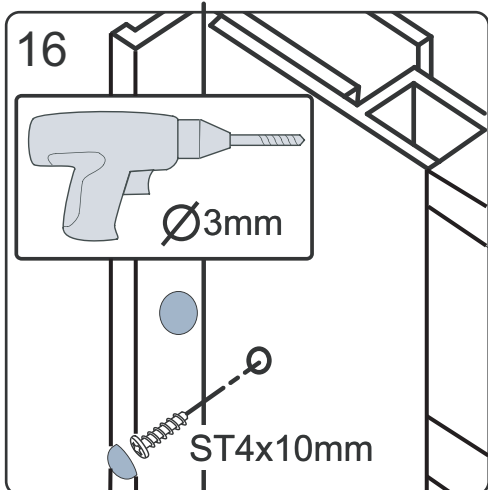

(SG1567) 2101-56-70  
 (SG1568) 2101-56-80  
 (SG1569) 2101-56-90  
 (SG3677) 2103-56-70  
 (SG3678) 2103-56-80  
 (SG3679) 2103-56-90

					*profil z boční stěny u tohoto modelu nepoužijete
ST4x10mm			ST4x18mm		*do not to be used in this model
x3	x3	X1	x2	X1	

Začínáme / Getting Start:

Sprchovou zástěnu zkompletujete ze dvou částí (dveře + boční stěna)  
 This shower enclosure requires two models to assemble:

(SG1567) 2101-56-70  
 (SG1568) 2101-56-80  
 (SG1569) 2101-56-90  
 (SG3677) 2103-56-70  
 (SG3678) 2103-56-80  
 (SG3679) 2103-56-90

(SG1828) 2101-18-80  
 (SG1829) 2101-18-90  
 (SG3848) 2103-18-80  
 (SG3849) 2103-18-90

Postup, když je boční stěna instalována na levo

Procedures when the side panel(L) is assembled on left side:

CE

GELCO s. r. o., Makovského 1341,  
163 00 Praha 6