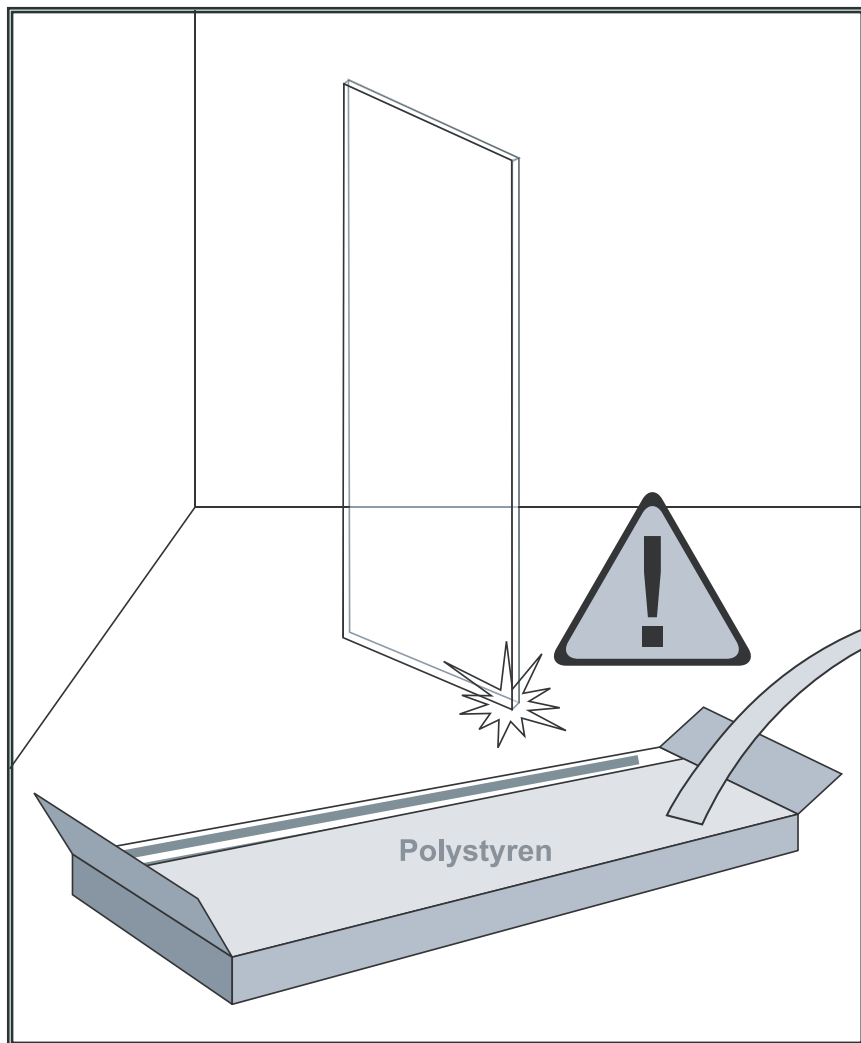

Začínáme / Getting Start:

Sprchovou zástěnu zkompletujete ze dvou částí (dveře + boční stěna)  
 This shower enclosure requires two models to assemble:

(SG1567) 2101-56-70  
 (SG1568) 2101-56-80  
 (SG1569) 2101-56-90  
 (SG3677) 2103-56-70  
 (SG3678) 2103-56-80  
 (SG3679) 2103-56-90