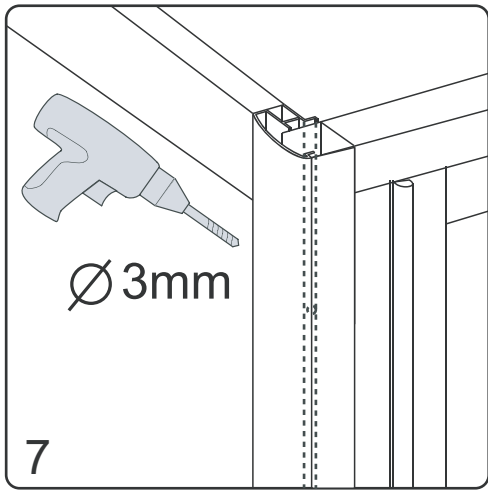

CE

GELCO s. r. o., Makovského 1341,
163 00 Praha 6

07

EN 14428

Glass shower enclosure
cleaning efficiency: conforming
impact resistance: conforming
operating life: conforming

Skleněné sprchové zástěny
Schopnost čištění: vyhovuje
odolnost proti nárazu: vyhovuje
životnost: vyhovuje