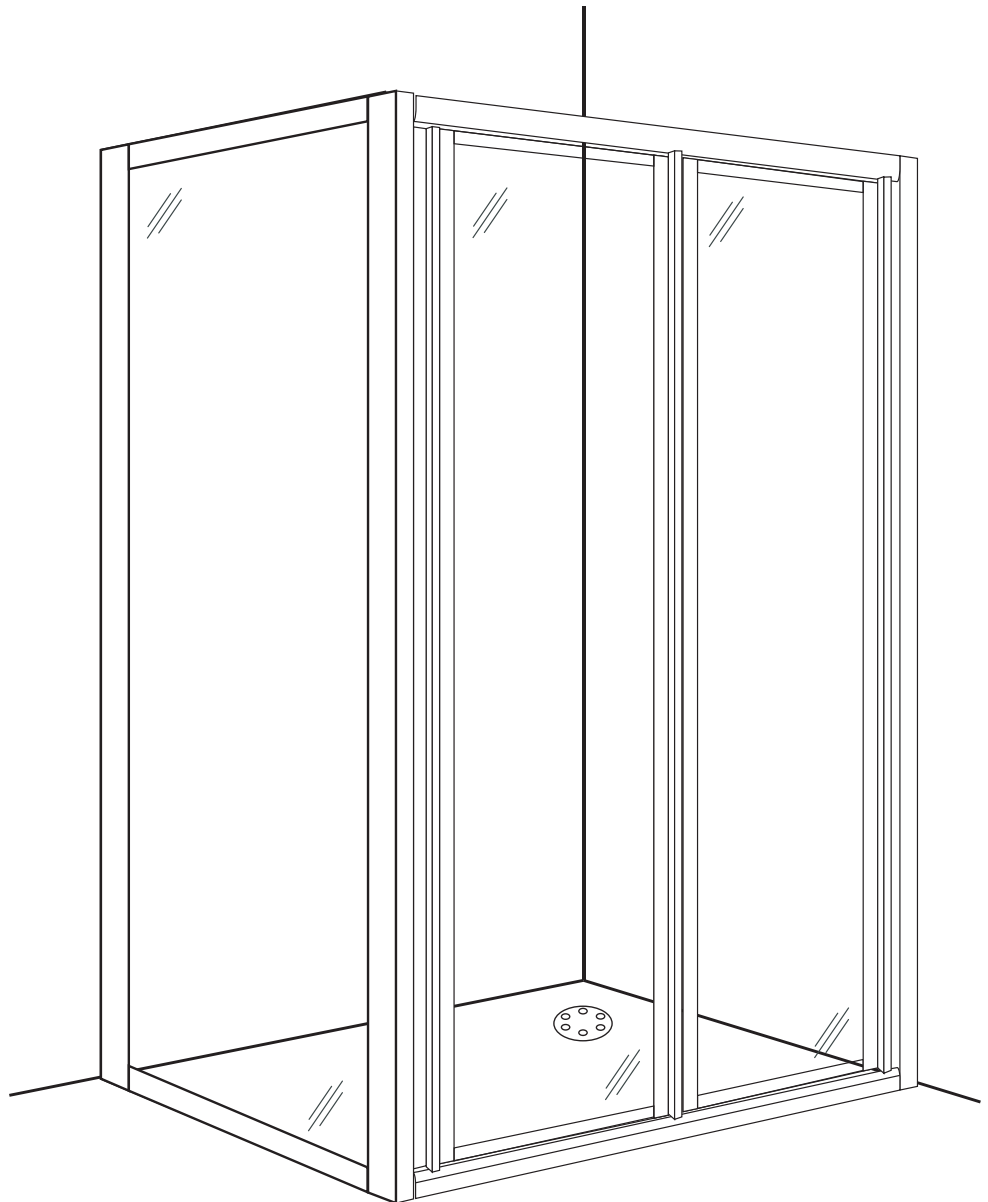

# SIGMA

(SG1828) 2101-18-80  
(SG1829) 2101-18-90  
(SG3848) 2103-18-80  
(SG3849) 2103-18-90

(SG1567) 2101-56-70  
(SG1568) 2101-56-80  
(SG1569) 2101-56-90  
(SG3677) 2103-56-70  
(SG3678) 2103-56-80  
(SG3679) 2103-56-90

(SG1567) 2101-56-70  
 (SG1568) 2101-56-80  
 (SG1569) 2101-56-90  
 (SG3677) 2103-56-70  
 (SG3678) 2103-56-80  
 (SG3679) 2103-56-90

					*profil z boční stěny u tohoto modelu nepoužijete
ST4x10mm			ST4x18mm		*do not to be used in this model
x3	x3	X1	x2	X1	

Začínáme / Getting Start:

Sprchovou zástěnu zkompletujete ze dvou částí (dveře + boční stěna)  
 This shower enclosure requires two models to assemble:

(SG1567) 2101-56-70  
 (SG1568) 2101-56-80  
 (SG1569) 2101-56-90  
 (SG3677) 2103-56-70  
 (SG3678) 2103-56-80  
 (SG3679) 2103-56-90