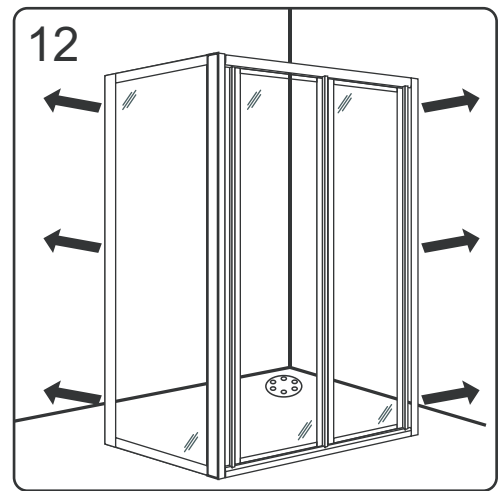

Začínáme / Getting Start:

Sprchovou zástěnu zkompletujete ze dvou částí (dveře + boční stěna)  
 This shower enclosure requires two models to assemble:

(SG1567) 2101-56-70  
 (SG1568) 2101-56-80  
 (SG1569) 2101-56-90  
 (SG3677) 2103-56-70  
 (SG3678) 2103-56-80  
 (SG3679) 2103-56-90

(SG1828) 2101-18-80  
 (SG1829) 2101-18-90  
 (SG3848) 2103-18-80  
 (SG3849) 2103-18-90

Postup, když je boční stěna instalována na levo

Procedures when the side panel(L) is assembled on left side:

CE

GELCO s. r. o., Makovského 1341,  
163 00 Praha 6