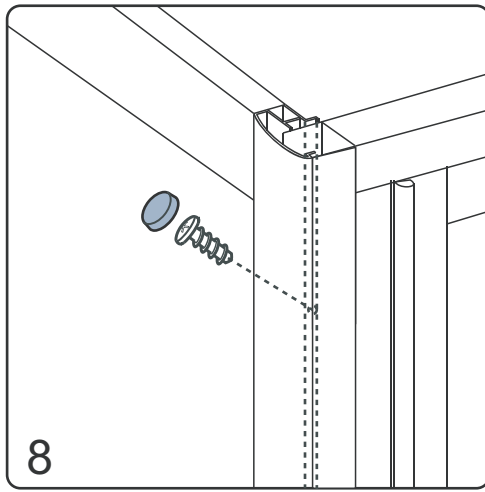

Začínáme / Getting Start:

Sprchovou zástěnu zkompletujete ze dvou částí (dveře + boční stěna)  
 This shower enclosure requires two models to assemble:

(SG1567) 2101-56-70  
 (SG1568) 2101-56-80  
 (SG1569) 2101-56-90  
 (SG3677) 2103-56-70  
 (SG3678) 2103-56-80  
 (SG3679) 2103-56-90

(SG1828) 2101-18-80  
 (SG1829) 2101-18-90  
 (SG3848) 2103-18-80  
 (SG3849) 2103-18-90

Postup, když je boční stěna instalována na levo

Procedures when the side panel(L) is assembled on left side:

CE

GELCO s. r. o., Makovského 1341,  
163 00 Praha 6