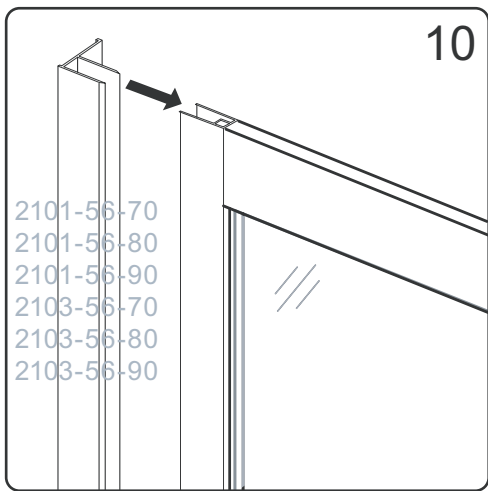

Začínáme / Getting Start:

Sprchovou zástěnu zkompletujete ze dvou částí (dveře + boční stěna)  
 This shower enclosure requires two models to assemble:

(SG1567) 2101-56-70  
 (SG1568) 2101-56-80  
 (SG1569) 2101-56-90  
 (SG3677) 2103-56-70  
 (SG3678) 2103-56-80  
 (SG3679) 2103-56-90

(SG1828) 2101-18-80  
 (SG1829) 2101-18-90  
 (SG3848) 2103-18-80  
 (SG3849) 2103-18-90

Postup, když je boční stěna instalována na levo

Procedures when the side panel(L) is assembled on left side:

CE

GELCO s. r. o., Makovského 1341,  
163 00 Praha 6