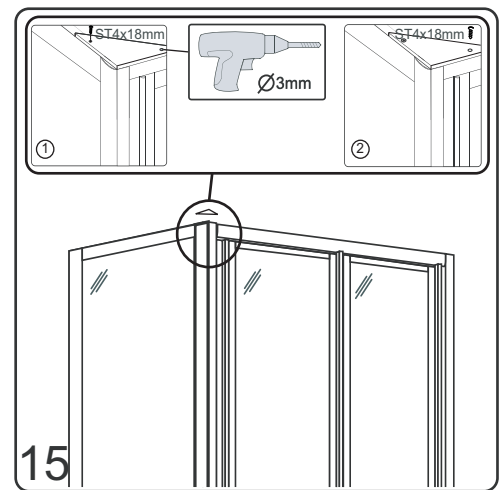

Začínáme / Getting Start:

Sprchovou zástěnu zkompletujete ze dvou částí (dveře + boční stěna)  
 This shower enclosure requires two models to assemble:

(SG1567) 2101-56-70  
 (SG1568) 2101-56-80  
 (SG1569) 2101-56-90  
 (SG3677) 2103-56-70  
 (SG3678) 2103-56-80  
 (SG3679) 2103-56-90

(SG1828) 2101-18-80  
 (SG1829) 2101-18-90  
 (SG3848) 2103-18-80  
 (SG3849) 2103-18-90

Postup, když je boční stěna instalována na levo

Procedures when the side panel(L) is assembled on left side:

CE

GELCO s. r. o., Makovského 1341,  
163 00 Praha 6