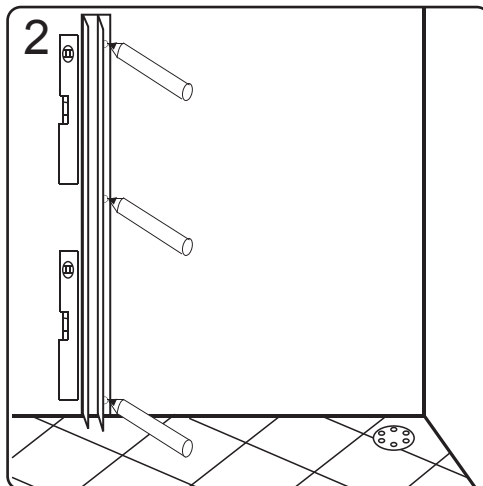

(SG1567) 2101-56-70
(SG1568) 2101-56-80
(SG1569) 2101-56-90
(SG3677) 2103-56-70
(SG3678) 2103-56-80
(SG3679) 2103-56-90

(SG1828) 2101-18-80
(SG1829) 2101-18-90
(SG3848) 2103-18-80
(SG3849) 2103-18-90

Postup, když je boční stěna instalována na levo

Procedures when the side panel(L) is assembled on left side: