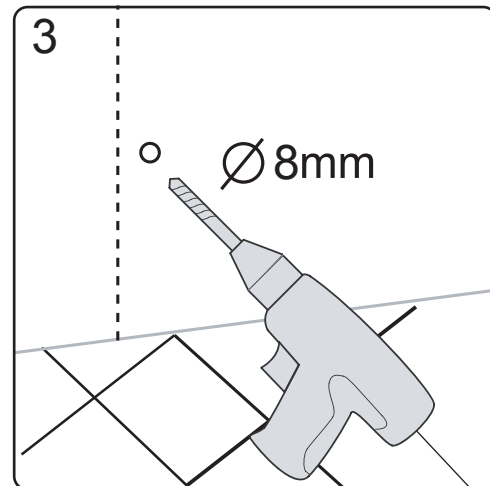

(SG1567) 2101-56-70
(SG1568) 2101-56-80
(SG1569) 2101-56-90
(SG3677) 2103-56-70
(SG3678) 2103-56-80
(SG3679) 2103-56-90

(SG1828) 2101-18-80
(SG1829) 2101-18-90
(SG3848) 2103-18-80
(SG3849) 2103-18-90

Postup, když je boční stěna instalována na levo

Procedures when the side panel(L) is assembled on left side: