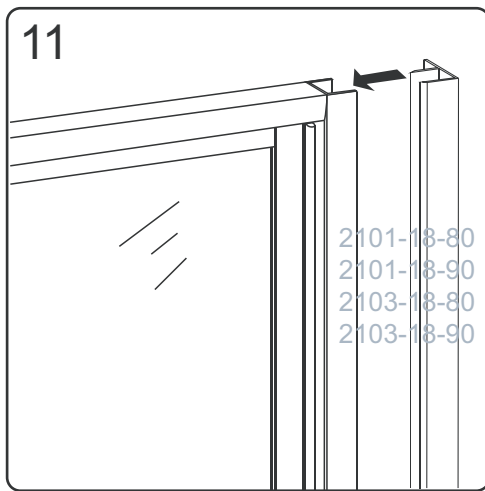

Začínáme / Getting Start:

Sprchovou zástěnu zkompletujete ze dvou částí (dveře + boční stěna)  
 This shower enclosure requires two models to assemble:

(SG1567) 2101-56-70  
 (SG1568) 2101-56-80  
 (SG1569) 2101-56-90  
 (SG3677) 2103-56-70  
 (SG3678) 2103-56-80  
 (SG3679) 2103-56-90

(SG1828) 2101-18-80  
 (SG1829) 2101-18-90  
 (SG3848) 2103-18-80  
 (SG3849) 2103-18-90

Postup, když je boční stěna instalována na levo

Procedures when the side panel(L) is assembled on left side:

CE

GELCO s. r. o., Makovského 1341,  
163 00 Praha 6