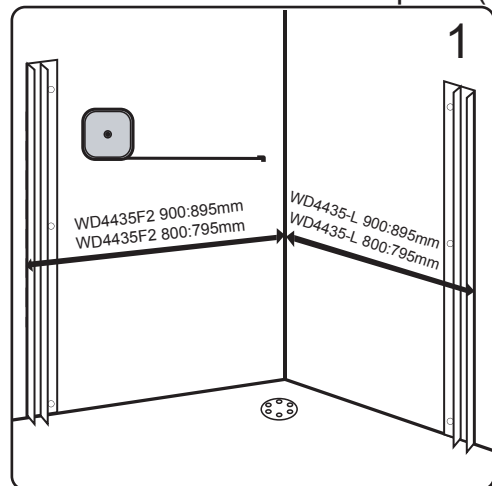

(SG1567) 2101-56-70  
 (SG1568) 2101-56-80  
 (SG1569) 2101-56-90  
 (SG3677) 2103-56-70  
 (SG3678) 2103-56-80  
 (SG3679) 2103-56-90

					*profil z boční stěny u tohoto modelu nepoužijete
ST4x10mm			ST4x18mm		*do not to be used in this model
x3	x3	X1	x2	X1	

Začínáme / Getting Start:

Sprchovou zástěnu zkompletujete ze dvou částí (dveře + boční stěna)  
 This shower enclosure requires two models to assemble:

(SG1567) 2101-56-70  
 (SG1568) 2101-56-80  
 (SG1569) 2101-56-90  
 (SG3677) 2103-56-70  
 (SG3678) 2103-56-80  
 (SG3679) 2103-56-90

(SG1828) 2101-18-80  
 (SG1829) 2101-18-90  
 (SG3848) 2103-18-80  
 (SG3849) 2103-18-90

Postup, když je boční stěna instalována na levo

Procedures when the side panel(L) is assembled on left side:

CE

GELCO s. r. o., Makovského 1341,  
163 00 Praha 6