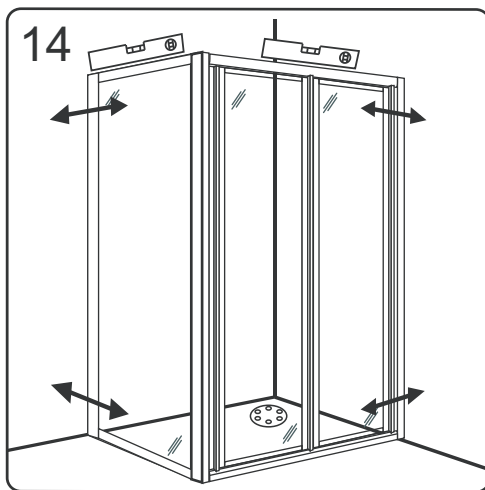

Začínáme / Getting Start:

Sprchovou zástěnu zkompletujete ze dvou částí (dveře + boční stěna)  
 This shower enclosure requires two models to assemble:

(SG1567) 2101-56-70  
 (SG1568) 2101-56-80  
 (SG1569) 2101-56-90  
 (SG3677) 2103-56-70  
 (SG3678) 2103-56-80  
 (SG3679) 2103-56-90

(SG1828) 2101-18-80  
 (SG1829) 2101-18-90  
 (SG3848) 2103-18-80  
 (SG3849) 2103-18-90

Postup, když je boční stěna instalována na levo

Procedures when the side panel(L) is assembled on left side:

CE

GELCO s. r. o., Makovského 1341,  
163 00 Praha 6