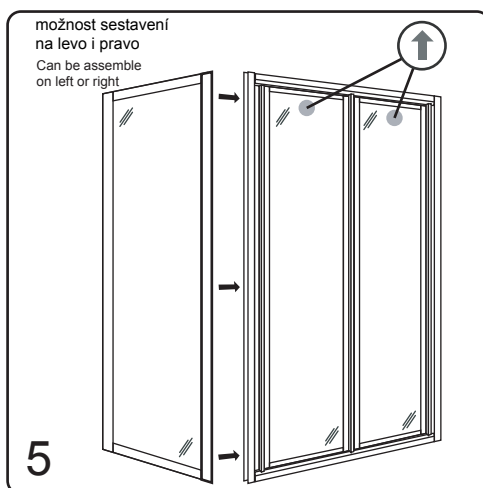

(SG1567) 2101-56-70  
 (SG1568) 2101-56-80  
 (SG1569) 2101-56-90  
 (SG3677) 2103-56-70  
 (SG3678) 2103-56-80  
 (SG3679) 2103-56-90

					*profil z boční stěny u tohoto modelu nepoužijete
ST4x10mm			ST4x18mm		*do not to be used in this model
x3	x3	X1	x2	X1	

Začínáme / Getting Start:

Sprchovou zástěnu zkompletujete ze dvou částí (dveře + boční stěna)  
 This shower enclosure requires two models to assemble:

(SG1567) 2101-56-70  
 (SG1568) 2101-56-80  
 (SG1569) 2101-56-90  
 (SG3677) 2103-56-70  
 (SG3678) 2103-56-80  
 (SG3679) 2103-56-90

(SG1828) 2101-18-80  
 (SG1829) 2101-18-90  
 (SG3848) 2103-18-80  
 (SG3849) 2103-18-90

Postup, když je boční stěna instalována na levo

Procedures when the side panel(L) is assembled on left side:

CE

GELCO s. r. o., Makovského 1341,  
163 00 Praha 6