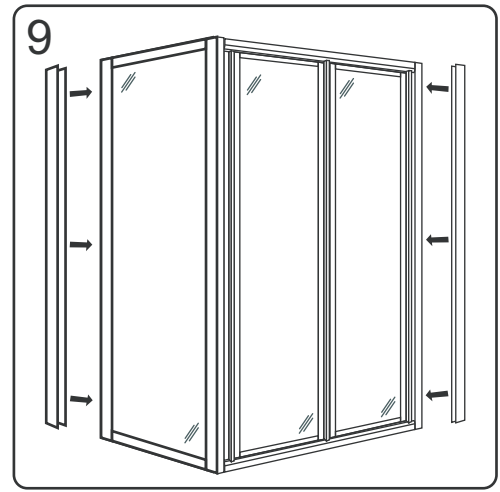

Začínáme / Getting Start:

Sprchovou zástěnu zkompletujete ze dvou částí (dveře + boční stěna)  
 This shower enclosure requires two models to assemble:

(SG1567) 2101-56-70  
 (SG1568) 2101-56-80  
 (SG1569) 2101-56-90  
 (SG3677) 2103-56-70  
 (SG3678) 2103-56-80  
 (SG3679) 2103-56-90

(SG1828) 2101-18-80  
 (SG1829) 2101-18-90  
 (SG3848) 2103-18-80  
 (SG3849) 2103-18-90

Postup, když je boční stěna instalována na levo

Procedures when the side panel(L) is assembled on left side:

CE

GELCO s. r. o., Makovského 1341,  
163 00 Praha 6