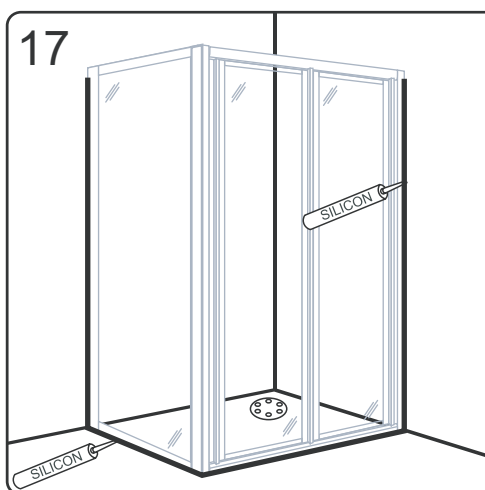

(SG1567) 2101-56-70  
 (SG1568) 2101-56-80  
 (SG1569) 2101-56-90  
 (SG3677) 2103-56-70  
 (SG3678) 2103-56-80  
 (SG3679) 2103-56-90

					*profil z boční stěny u tohoto modelu nepoužijete
ST4x10mm			ST4x18mm		*do not to be used in this model
x3	x3	X1	x2	X1	

Začínáme / Getting Start:

Sprchovou zástěnu zkompletujete ze dvou částí (dveře + boční stěna)  
 This shower enclosure requires two models to assemble:

(SG1567) 2101-56-70  
 (SG1568) 2101-56-80  
 (SG1569) 2101-56-90  
 (SG3677) 2103-56-70  
 (SG3678) 2103-56-80  
 (SG3679) 2103-56-90

(SG1828) 2101-18-80  
 (SG1829) 2101-18-90  
 (SG3848) 2103-18-80  
 (SG3849) 2103-18-90

Postup, když je boční stěna instalována na levo

Procedures when the side panel(L) is assembled on left side:

CE

GELCO s. r. o., Makovského 1341,  
163 00 Praha 6