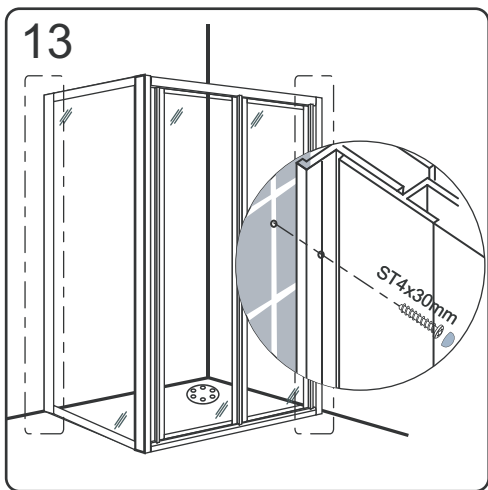

Začínáme / Getting Start:

Sprchovou zástěnu zkompletujete ze dvou částí (dveře + boční stěna)  
 This shower enclosure requires two models to assemble:

(SG1567) 2101-56-70  
 (SG1568) 2101-56-80  
 (SG1569) 2101-56-90  
 (SG3677) 2103-56-70  
 (SG3678) 2103-56-80  
 (SG3679) 2103-56-90

(SG1828) 2101-18-80  
 (SG1829) 2101-18-90  
 (SG3848) 2103-18-80  
 (SG3849) 2103-18-90

Postup, když je boční stěna instalována na levo

Procedures when the side panel(L) is assembled on left side:

CE

GELCO s. r. o., Makovského 1341,  
163 00 Praha 6