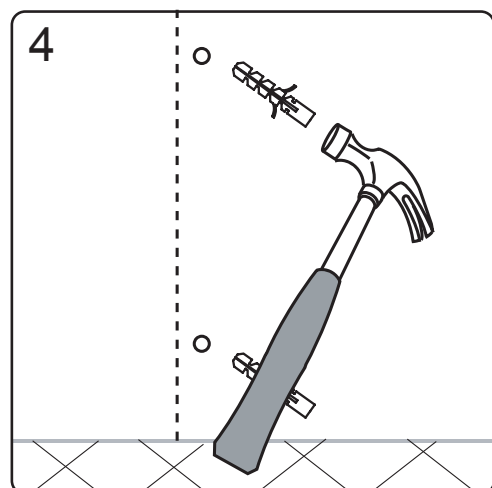

(SG1567) 2101-56-70
(SG1568) 2101-56-80
(SG1569) 2101-56-90
(SG3677) 2103-56-70
(SG3678) 2103-56-80
(SG3679) 2103-56-90

(SG1828) 2101-18-80
(SG1829) 2101-18-90
(SG3848) 2103-18-80
(SG3849) 2103-18-90

Postup, když je boční stěna instalována na levo

Procedures when the side panel(L) is assembled on left side: