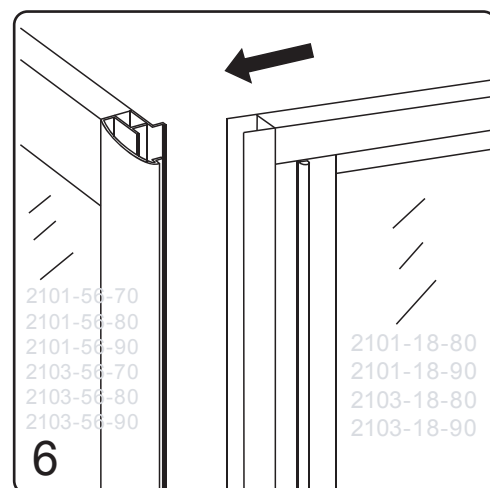

(SG1567) 2101-56-70  
 (SG1568) 2101-56-80  
 (SG1569) 2101-56-90  
 (SG3677) 2103-56-70  
 (SG3678) 2103-56-80  
 (SG3679) 2103-56-90

					*profil z boční stěny u tohoto modelu nepoužijete
ST4x10mm			ST4x18mm		*do not to be used in this model
x3	x3	X1	x2	X1	

Začínáme / Getting Start:

Sprchovou zástěnu zkompletujete ze dvou částí (dveře + boční stěna)  
 This shower enclosure requires two models to assemble:

(SG1567) 2101-56-70  
 (SG1568) 2101-56-80  
 (SG1569) 2101-56-90  
 (SG3677) 2103-56-70  
 (SG3678) 2103-56-80  
 (SG3679) 2103-56-90

(SG1828) 2101-18-80  
 (SG1829) 2101-18-90  
 (SG3848) 2103-18-80  
 (SG3849) 2103-18-90

Postup, když je boční stěna instalována na levo

Procedures when the side panel(L) is assembled on left side:

CE

GELCO s. r. o., Makovského 1341,  
163 00 Praha 6