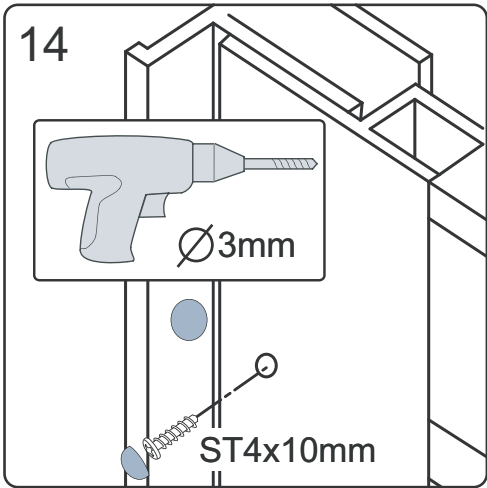

CE

GELCO s. r. o., Makovského 1341,
163 00 Praha 6

07

EN 14428

Glass shower enclosure
cleaning efficiency: conforming
impact resistance: conforming
operating life: conforming

Skleněné sprchové zástěny
Schopnost čistění: vyhovuje
odolnost proti nárazu: vyhovuje
životnost: vyhovuje