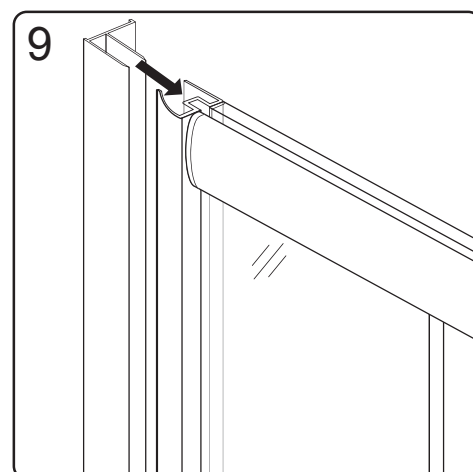

(SG1567) 2101-56-70
(SG1568) 2101-56-80
(SG1569) 2101-56-90
(SG3677) 2103-56-70
(SG3678) 2103-56-80
(SG3679) 2103-56-90

Postup, když je boční stěna instalována na pravo
Procedures when the side panel(L) is assembled on right side: