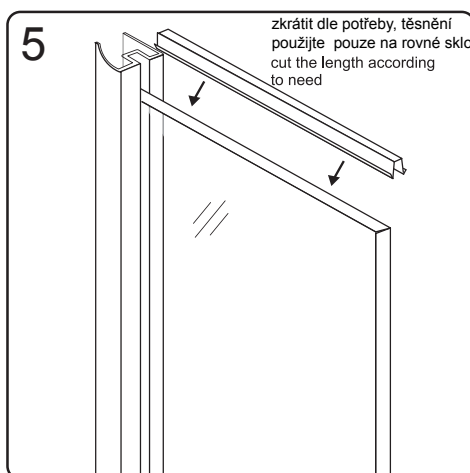

(SG1567) 2101-56-70
(SG1568) 2101-56-80
(SG1569) 2101-56-90
(SG3677) 2103-56-70
(SG3678) 2103-56-80
(SG3679) 2103-56-90

Postup, když je boční stěna instalována na pravo
Procedures when the side panel(L) is assembled on right side: