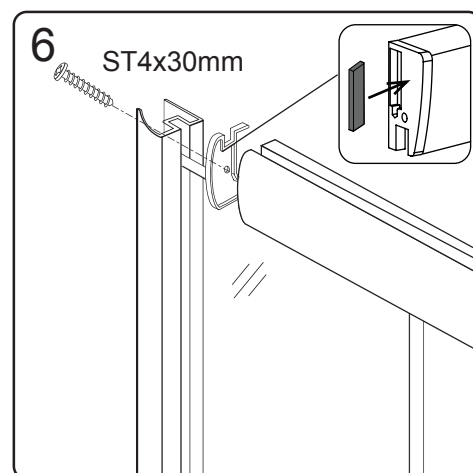

(SG1567) 2101-56-70
(SG1568) 2101-56-80
(SG1569) 2101-56-90
(SG3677) 2103-56-70
(SG3678) 2103-56-80
(SG3679) 2103-56-90

Postup, když je boční stěna instalována na pravo
Procedures when the side panel(L) is assembled on right side: