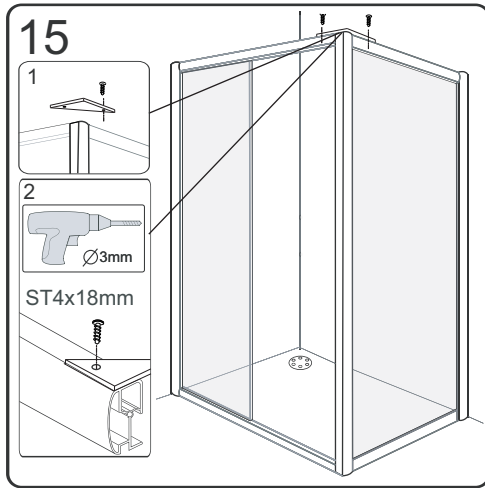

Začínáme / Getting Start:

Sprchovou zástěnu zkompletujete ze dvou částí (dveře + boční stěna)
 This shower enclosure requires two models to assemble:

(SG1240) 2102-01-100
 (SG1241) 2101-01-110
 (SG1242) 2101-01-120
 (SG3260) 2103-01-100
 (SG3261) 2103-01-110
 (SG3262) 2103-01-120

(SG1567) 2101-56-70
 (SG1568) 2101-56-80
 (SG1569) 2101-56-90
 (SG3677) 2103-56-70
 (SG3678) 2103-56-80
 (SG3679) 2103-56-90

Postup, když je boční stěna instalována na pravo
 Procedures when the side panel(L) is assembled on right side: