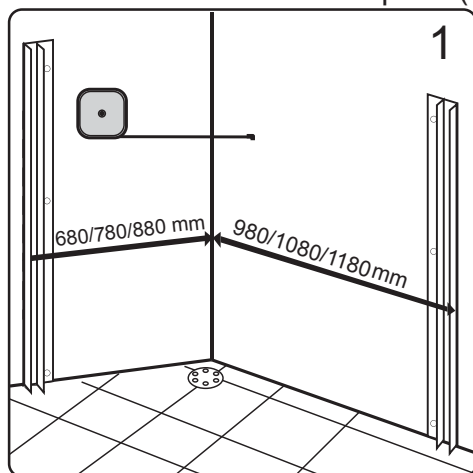

(SG1567) 2101-56-70
(SG1568) 2101-56-80
(SG1569) 2101-56-90
(SG3677) 2103-56-70
(SG3678) 2103-56-80
(SG3679) 2103-56-90

Postup, když je boční stěna instalována na pravo
Procedures when the side panel(L) is assembled on right side: