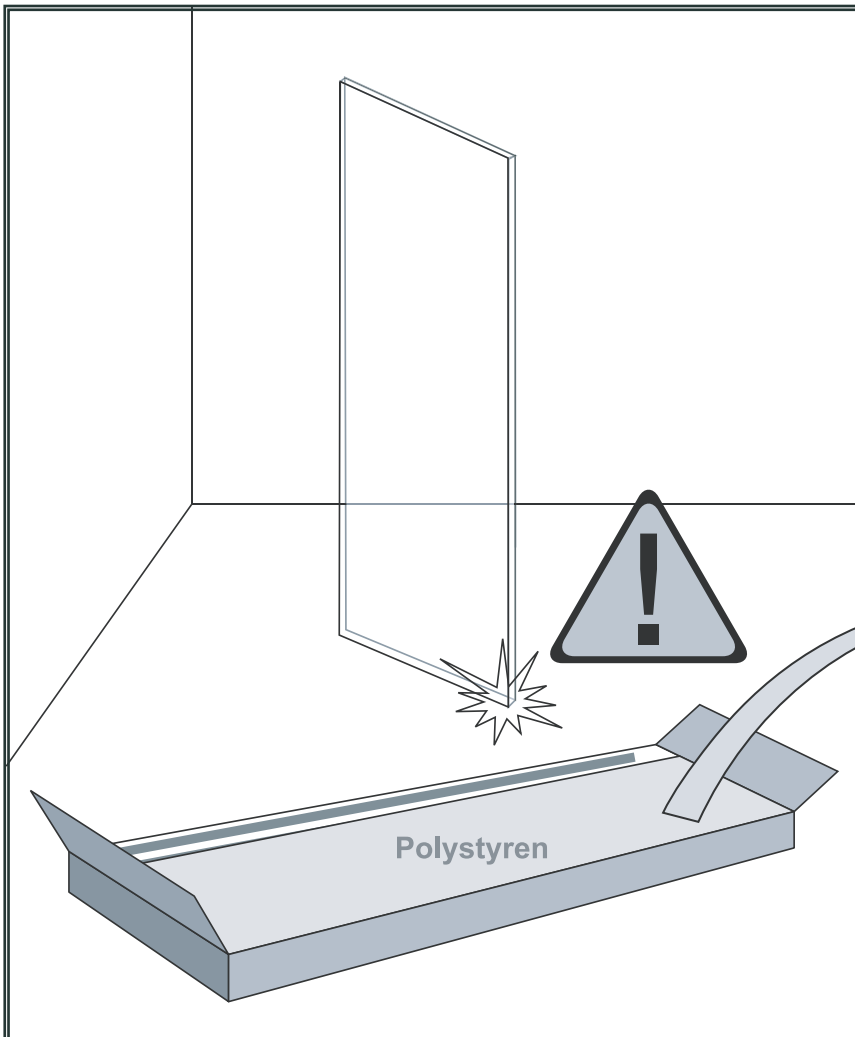

Začínáme / Getting Start:

Sprchovou zástěnu zkompletujete ze dvou částí (dveře + boční stěna)
 This shower enclosure requires two models to assemble:

(SG1240) 2102-01-100
 (SG1241) 2101-01-110
 (SG1242) 2101-01-120
 (SG3260) 2103-01-100
 (SG3261) 2103-01-110
 (SG3262) 2103-01-120