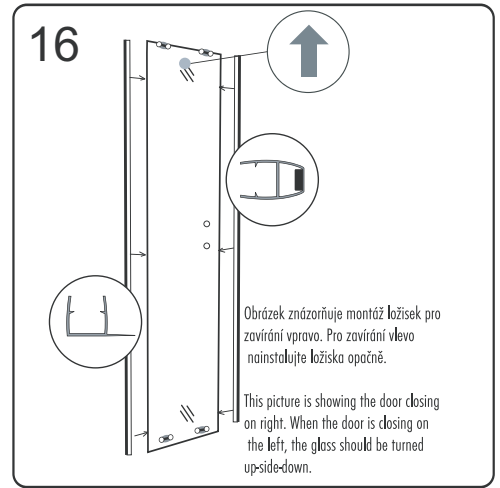

Začínáme / Getting Start:

Sprchovou zástěnu zkompletujete ze dvou částí (dveře + boční stěna)
 This shower enclosure requires two models to assemble:

(SG1240) 2102-01-100
 (SG1241) 2101-01-110
 (SG1242) 2101-01-120
 (SG3260) 2103-01-100
 (SG3261) 2103-01-110
 (SG3262) 2103-01-120

(SG1567) 2101-56-70
 (SG1568) 2101-56-80
 (SG1569) 2101-56-90
 (SG3677) 2103-56-70
 (SG3678) 2103-56-80
 (SG3679) 2103-56-90

Postup, když je boční stěna instalována na pravo
 Procedures when the side panel(L) is assembled on right side: