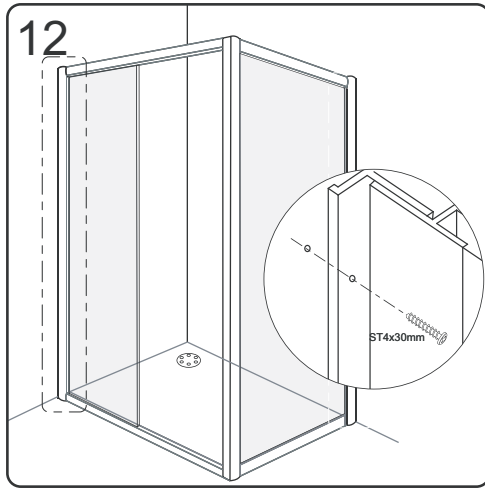

Začínáme / Getting Start:

Sprchovou zástěnu zkompletujete ze dvou částí (dveře + boční stěna)
 This shower enclosure requires two models to assemble:

(SG1240) 2102-01-100
 (SG1241) 2101-01-110
 (SG1242) 2101-01-120
 (SG3260) 2103-01-100
 (SG3261) 2103-01-110
 (SG3262) 2103-01-120

(SG1567) 2101-56-70
 (SG1568) 2101-56-80
 (SG1569) 2101-56-90
 (SG3677) 2103-56-70
 (SG3678) 2103-56-80
 (SG3679) 2103-56-90

Postup, když je boční stěna instalována na pravo
 Procedures when the side panel(L) is assembled on right side: