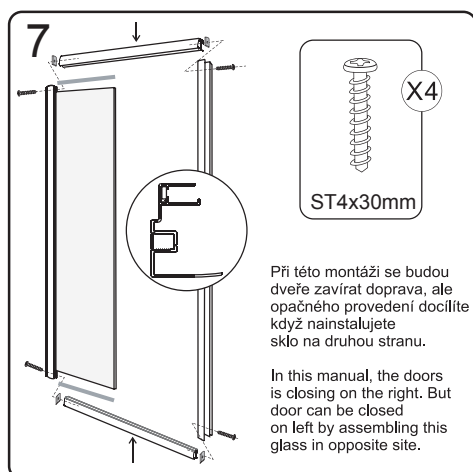

Začínáme / Getting Start:

Sprchovou zástěnu zkompletujete ze dvou částí (dveře + boční stěna)
 This shower enclosure requires two models to assemble:

(SG1240) 2102-01-100
 (SG1241) 2101-01-110
 (SG1242) 2101-01-120
 (SG3260) 2103-01-100
 (SG3261) 2103-01-110
 (SG3262) 2103-01-120

(SG1567) 2101-56-70
 (SG1568) 2101-56-80
 (SG1569) 2101-56-90
 (SG3677) 2103-56-70
 (SG3678) 2103-56-80
 (SG3679) 2103-56-90

Postup, když je boční stěna instalována na pravo
 Procedures when the side panel(L) is assembled on right side: