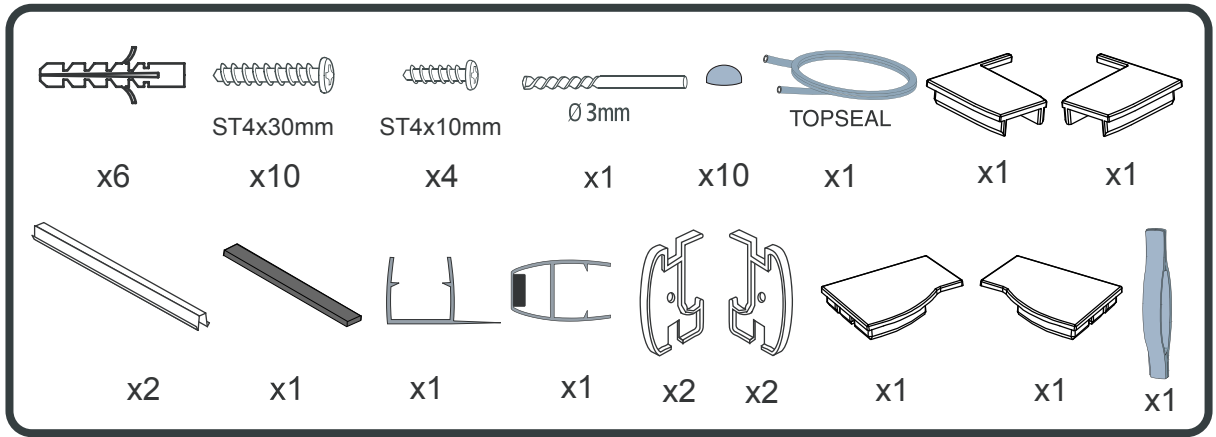

- (SG1240) 2102-01-100
- (SG1241) 2101-01-110
- (SG1242) 2101-01-120
- (SG3260) 2103-01-100
- (SG3261) 2103-01-110
- (SG3262) 2103-01-120

- (SG1567) 2101-56-70
- (SG1568) 2101-56-80
- (SG1569) 2101-56-90
- (SG3677) 2103-56-70
- (SG3678) 2103-56-80
- (SG3679) 2103-56-90

Začínáme / Getting Start:

Sprchovou zástěnu zkompletujete ze dvou částí (dveře + boční stěna)
 This shower enclosure requires two models to assemble:

(SG1240) 2102-01-100
 (SG1241) 2101-01-110
 (SG1242) 2101-01-120
 (SG3260) 2103-01-100
 (SG3261) 2103-01-110
 (SG3262) 2103-01-120