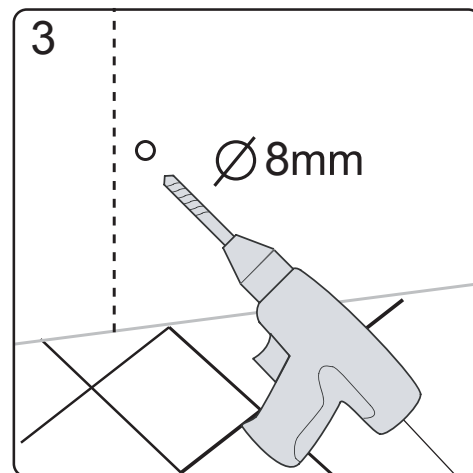

(SG1567) 2101-56-70
(SG1568) 2101-56-80
(SG1569) 2101-56-90
(SG3677) 2103-56-70
(SG3678) 2103-56-80
(SG3679) 2103-56-90

Postup, když je boční stěna instalována na pravo
Procedures when the side panel(L) is assembled on right side: