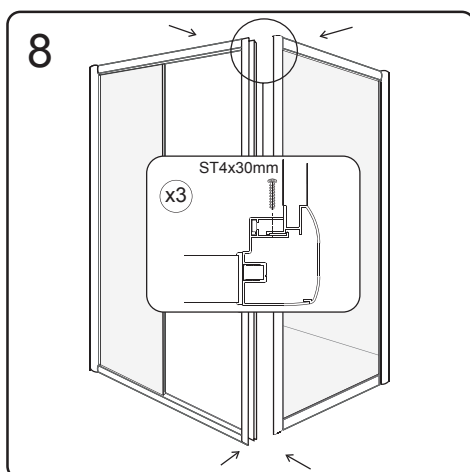

Začínáme / Getting Start:

Sprchovou zástěnu zkompletujete ze dvou částí (dveře + boční stěna)
 This shower enclosure requires two models to assemble:

(SG1240) 2102-01-100
 (SG1241) 2101-01-110
 (SG1242) 2101-01-120
 (SG3260) 2103-01-100
 (SG3261) 2103-01-110
 (SG3262) 2103-01-120

(SG1567) 2101-56-70
 (SG1568) 2101-56-80
 (SG1569) 2101-56-90
 (SG3677) 2103-56-70
 (SG3678) 2103-56-80
 (SG3679) 2103-56-90

Postup, když je boční stěna instalována na pravo
 Procedures when the side panel(L) is assembled on right side: