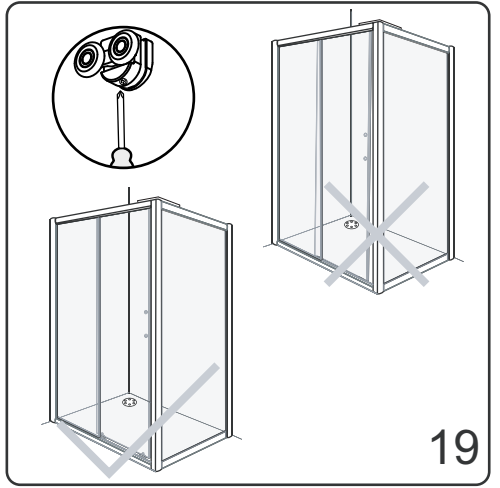

CE

GELCO s. r. o., Makovského 1341,
163 00 Praha 6

07

EN 14428

Glass shower enclosure
cleaning efficiency: conforming
impact resistance: conforming
operating life: conforming

Skleněné sprchové zástěny
Schopnost čistění: vyhovuje
odolnost proti nárazu: vyhovuje
životnost: vyhovuje