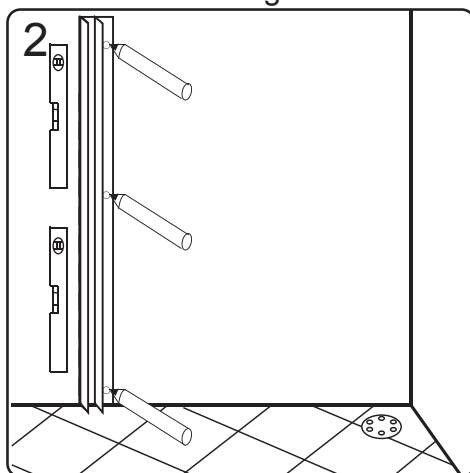

(SG1567) 2101-56-70
(SG1568) 2101-56-80
(SG1569) 2101-56-90
(SG3677) 2103-56-70
(SG3678) 2103-56-80
(SG3679) 2103-56-90

Postup, když je boční stěna instalována na pravo
Procedures when the side panel(L) is assembled on right side: