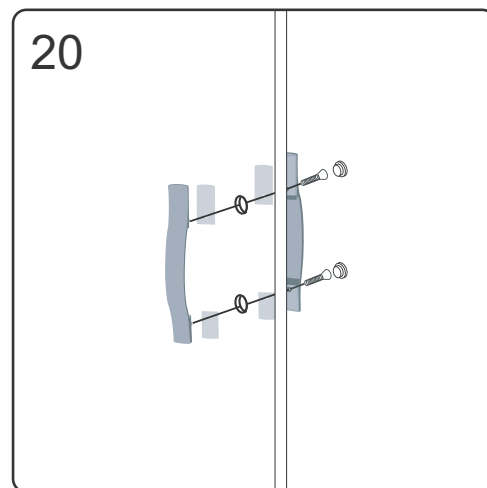

CE

GELCO s. r. o., Makovského 1341,
163 00 Praha 6

07

EN 14428

Glass shower enclosure
cleaning efficiency: conforming
impact resistance: conforming
operating life: conforming

Skleněné sprchové zástěny
Schopnost čistění: vyhovuje
odolnost proti nárazu: vyhovuje
životnost: vyhovuje