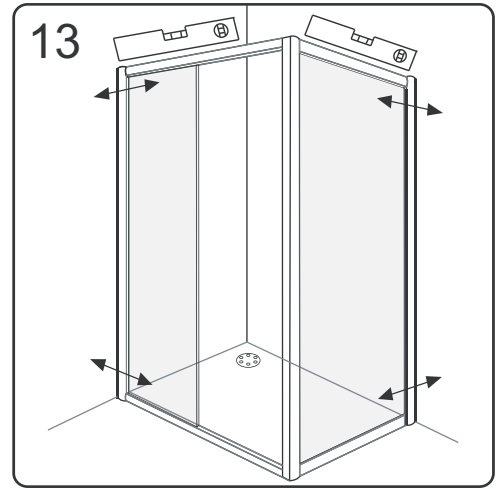

Začínáme / Getting Start:

Sprchovou zástěnu zkompletujete ze dvou částí (dveře + boční stěna)
 This shower enclosure requires two models to assemble:

(SG1240) 2102-01-100
 (SG1241) 2101-01-110
 (SG1242) 2101-01-120
 (SG3260) 2103-01-100
 (SG3261) 2103-01-110
 (SG3262) 2103-01-120

(SG1567) 2101-56-70
 (SG1568) 2101-56-80
 (SG1569) 2101-56-90
 (SG3677) 2103-56-70
 (SG3678) 2103-56-80
 (SG3679) 2103-56-90

Postup, když je boční stěna instalována na pravo
 Procedures when the side panel(L) is assembled on right side: