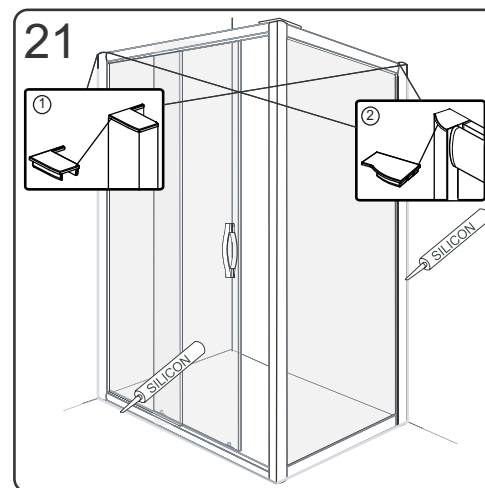

Začínáme / Getting Start:

Sprchovou zástěnu zkompletujete ze dvou částí (dveře + boční stěna)
 This shower enclosure requires two models to assemble:

(SG1240) 2102-01-100
 (SG1241) 2101-01-110
 (SG1242) 2101-01-120
 (SG3260) 2103-01-100
 (SG3261) 2103-01-110
 (SG3262) 2103-01-120

(SG1567) 2101-56-70
 (SG1568) 2101-56-80
 (SG1569) 2101-56-90
 (SG3677) 2103-56-70
 (SG3678) 2103-56-80
 (SG3679) 2103-56-90

Postup, když je boční stěna instalována na pravo
 Procedures when the side panel(L) is assembled on right side: