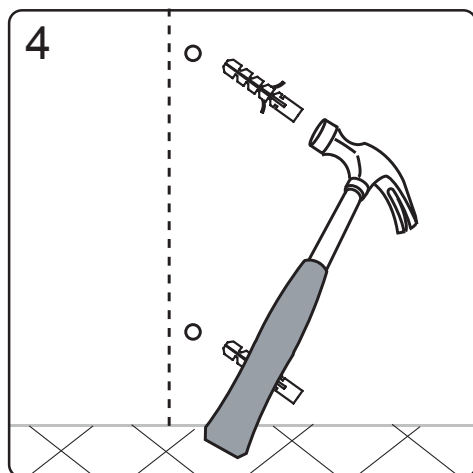

(SG1567) 2101-56-70
(SG1568) 2101-56-80
(SG1569) 2101-56-90
(SG3677) 2103-56-70
(SG3678) 2103-56-80
(SG3679) 2103-56-90

Postup, když je boční stěna instalována na pravo
Procedures when the side panel(L) is assembled on right side: