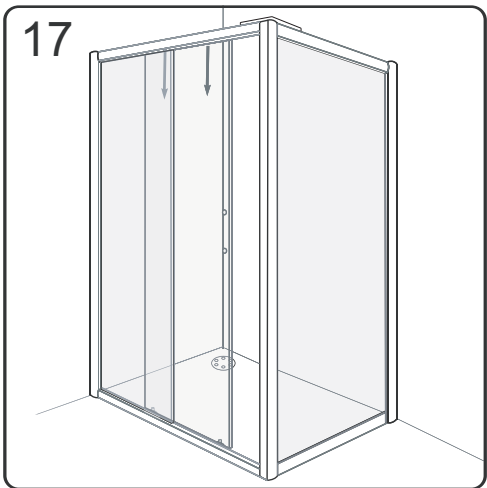

Začínáme / Getting Start:

Sprchovou zástěnu zkompletujete ze dvou částí (dveře + boční stěna)
 This shower enclosure requires two models to assemble:

(SG1240) 2102-01-100
 (SG1241) 2101-01-110
 (SG1242) 2101-01-120
 (SG3260) 2103-01-100
 (SG3261) 2103-01-110
 (SG3262) 2103-01-120

(SG1567) 2101-56-70
 (SG1568) 2101-56-80
 (SG1569) 2101-56-90
 (SG3677) 2103-56-70
 (SG3678) 2103-56-80
 (SG3679) 2103-56-90

Postup, když je boční stěna instalována na pravo
 Procedures when the side panel(L) is assembled on right side: