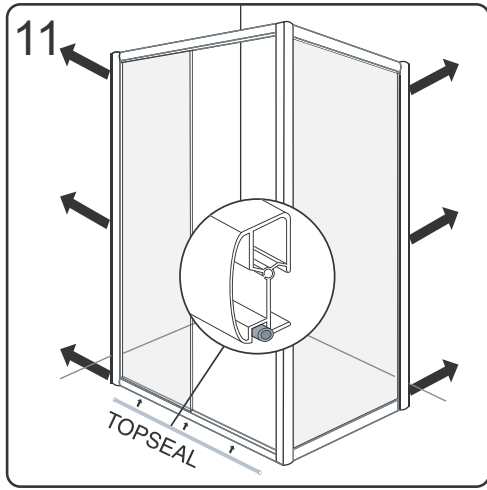

Začínáme / Getting Start:

Sprchovou zástěnu zkompletujete ze dvou částí (dveře + boční stěna)
 This shower enclosure requires two models to assemble:

(SG1240) 2102-01-100
 (SG1241) 2101-01-110
 (SG1242) 2101-01-120
 (SG3260) 2103-01-100
 (SG3261) 2103-01-110
 (SG3262) 2103-01-120

(SG1567) 2101-56-70
 (SG1568) 2101-56-80
 (SG1569) 2101-56-90
 (SG3677) 2103-56-70
 (SG3678) 2103-56-80
 (SG3679) 2103-56-90

Postup, když je boční stěna instalována na pravo
 Procedures when the side panel(L) is assembled on right side: