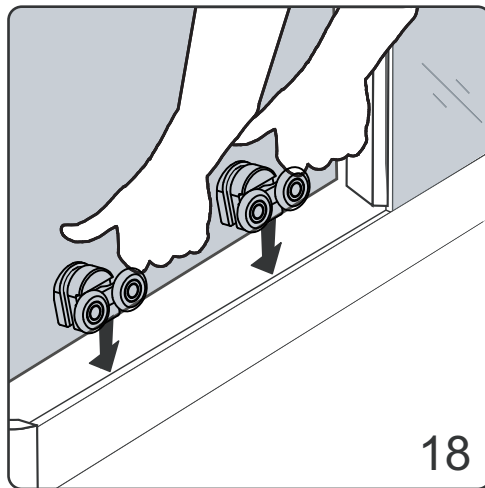

CE

GELCO s. r. o., Makovského 1341,
163 00 Praha 6

07

EN 14428

Glass shower enclosure
cleaning efficiency: conforming
impact resistance: conforming
operating life: conforming

Skleněné sprchové zástěny
Schopnost čistění: vyhovuje
odolnost proti nárazu: vyhovuje
životnost: vyhovuje