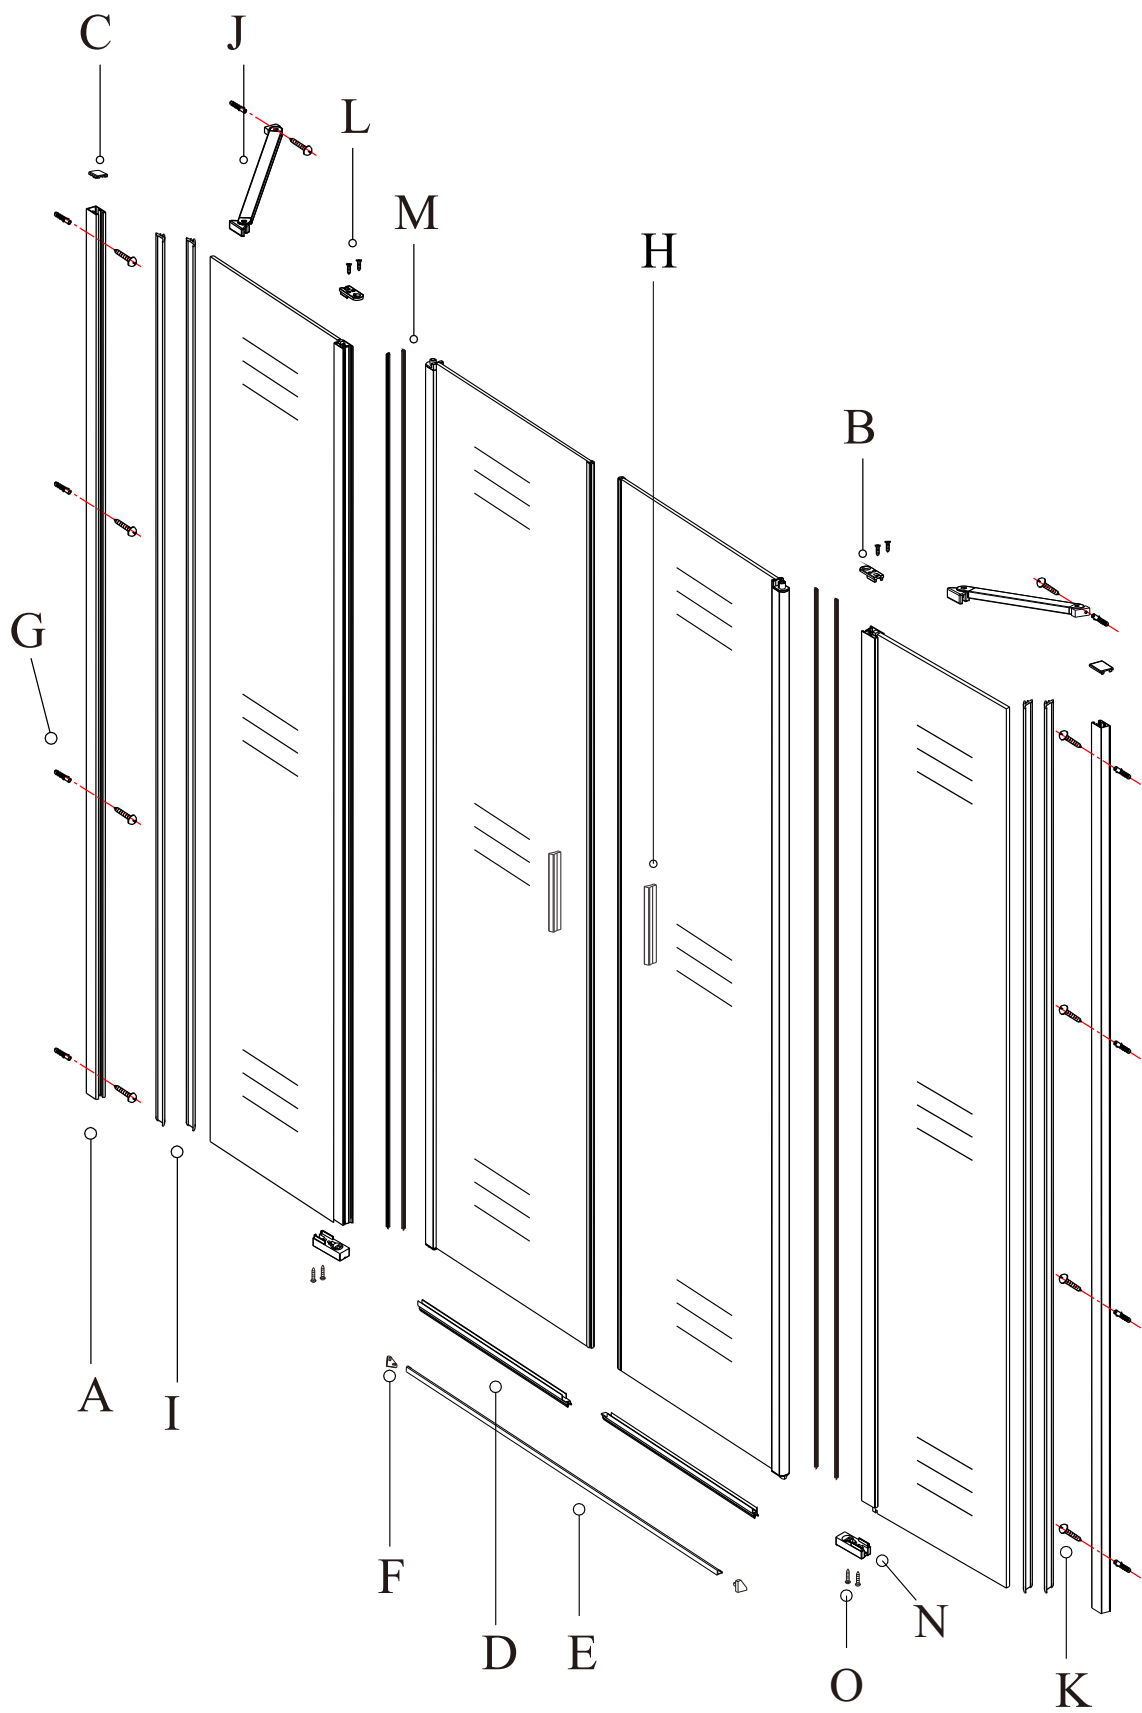

X4

M

X2

N

ST4*20

X4

O

ZL14xx

	A	B	C
ZL1416	820mm	370mm	1560~1600mm
ZL1417	820mm	470mm	1760~1800mm

Kreslil VS	Kontroloval	Schválil	Datum	Datum	
			ZOOM LINE		
			ZL14xx	Vydání	Úst 1 / 1

1

2

3

4

5

6