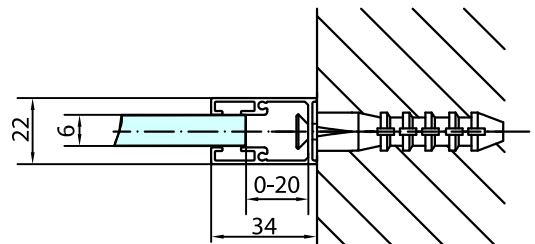

X4

M

X2

N

ST4*20

X4

O

ZL14xx

	A	B	C
ZL1416	820mm	370mm	1560~1600mm
ZL1417	820mm	470mm	1760~1800mm

Kreslil VS	Kontroloval	Schválil	Datum	Datum	
			ZOOM LINE		
			ZL14xx	Vydání	Úst 1 / 1

1

2

3

4

5

6