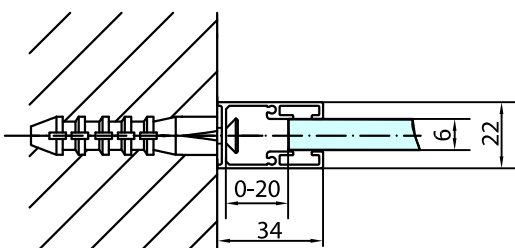

X4

M

X2

N

ST4*20

X4

O

ZL14xx

	A	B	C
ZL1416	820mm	370mm	1560~1600mm
ZL1417	820mm	470mm	1760~1800mm

Kreslil VS	Kontroloval	Schválil	Datum	Datum	
			ZOOM LINE		
			ZL14xx	Vydání	Úst 1 / 1

1

2

3

4

5

6