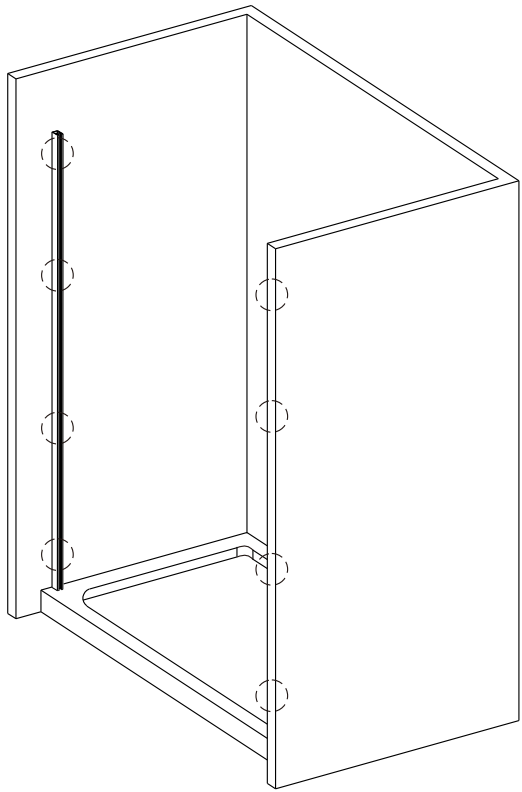

	A	B	C
ZL1416	820mm	370mm	1560~1600mm
ZL1417	820mm	470mm	1760~1800mm

Kreslil VS	Kontroloval	Schválil	Datum	Datum	
			ZOOM LINE		
			ZL14xx	Vydání	Úst 1 / 1

1

2

3

4

5

6