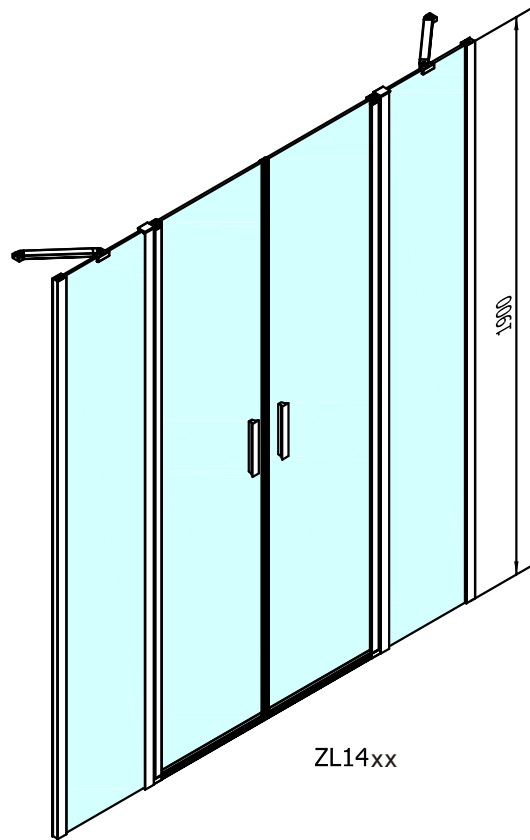

ZL14xx

	A	B	C
ZL1416	820mm	370mm	1560~1600mm
ZL1417	820mm	470mm	1760~1800mm