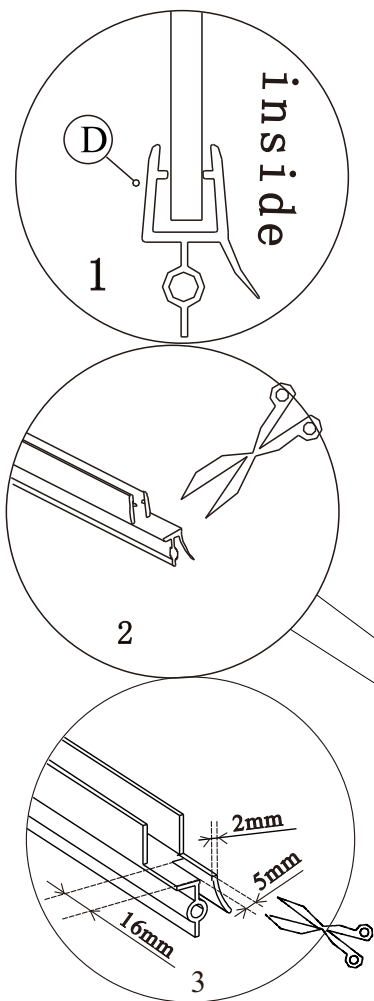

ST4*30

X10

K

ST4*20

X4

L

X4

M

Q

ZL54xx

ZL5415	870~890mm	410mm	620mm
ZL5416	970~990mm	460mm	690mm

Kresl	Kontroloval	Schválil	Datum	Datum	
vs					
			ZOOM LINE		
ZL54xx			Vydání	Líst	
			1	1 / 1	

1

2

3

4

5

6

7

8

9

10

11

12