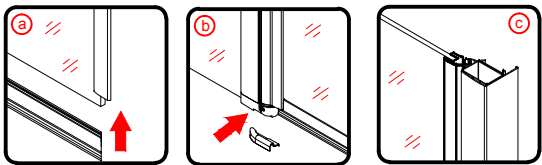

4

5

6

CE

GELCO s.r.o., Makovského 1341,
163 00 Praha 6

07

EN 14428

Glass shower enclosure
cleaning efficiency: conforming
impact resistance: conforming
operating life: conforming

Skleněné sprchové zástěny
schopnost čištění: vyhovuje
odolnost proti nárazu: vyhovuje
životnost: vyhovuje