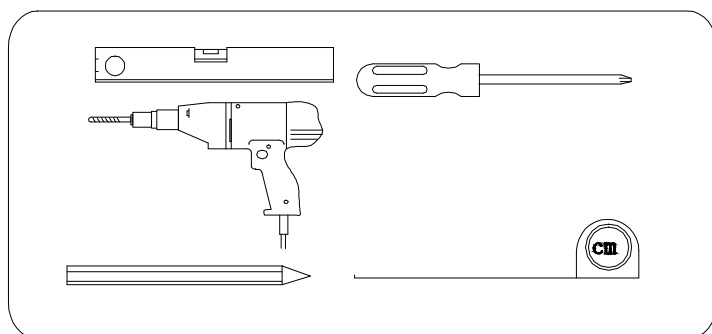

ONE

GO4411D GO4412D
GO4413D GO4414D

GELCO

GELCO s.r.o.
Makovského 1341
163 00 Praha 6
info@gelcocz.eu