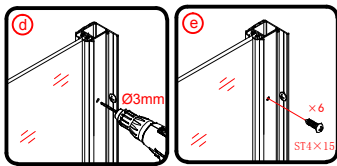

4

5

6

CE

GELCO s.r.o., Makovského 1341,
163 00 Praha 6

07

EN 14428

Glass shower enclosure
cleaning efficiency: conforming
impact resistance: conforming
operating life: conforming

Skleněné sprchové zástěny
schopnost čištění: vyhovuje
odolnost proti nárazu: vyhovuje
životnost: vyhovuje