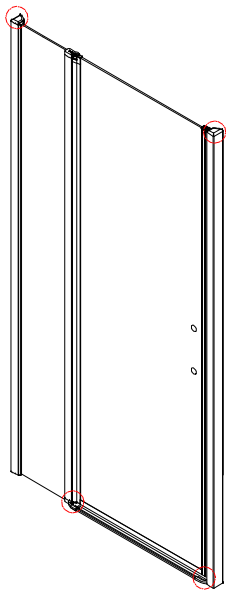

4

5

6

CE

GELCO s.r.o., Makovského 1341,
163 00 Praha 6

07

EN 14428

Glass shower enclosure
cleaning efficiency: conforming
impact resistance: conforming
operating life: conforming

Skleněné sprchové zástěny
schopnost čištění: vyhovuje
odolnost proti nárazu: vyhovuje
životnost: vyhovuje