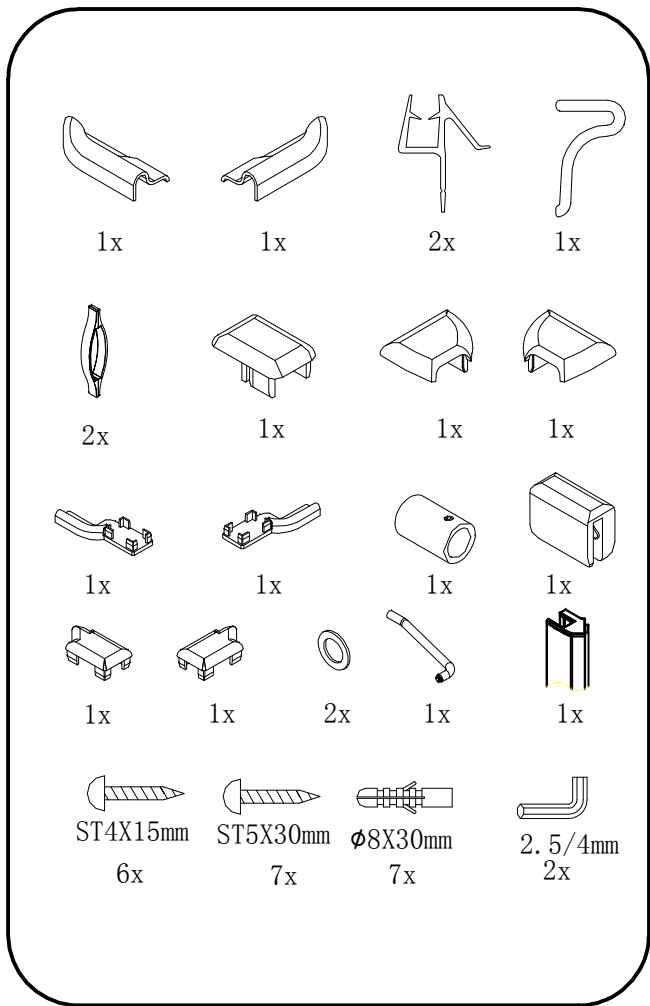

ONE

GO4411D GO4412D
GO4413D GO4414D

 **GELCO**

GELCO s.r.o.
Makovského 1341
163 00 Praha 6
info@gelcocz.eu

4

5

6

CE

GELCO s.r.o., Makovského 1341,
163 00 Praha 6

07

EN 14428

Glass shower enclosure
cleaning efficiency: conforming
impact resistance: conforming
operating life: conforming

Skleněné sprchové zástěny
schopnost čištění: vyhovuje
odolnost proti nárazu: vyhovuje
životnost: vyhovuje