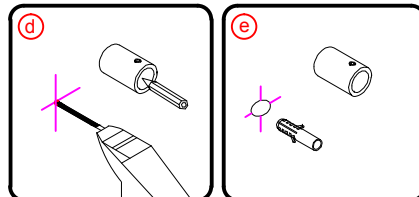

4

5

6

CE

GELCO s.r.o., Makovského 1341,
163 00 Praha 6

07

EN 14428

Glass shower enclosure
cleaning efficiency: conforming
impact resistance: conforming
operating life: conforming

Skleněné sprchové zástěny
schopnost čištění: vyhovuje
odolnost proti nárazu: vyhovuje
životnost: vyhovuje