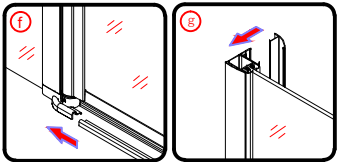

4

5

6

CE

GELCO s.r.o., Makovského 1341,
163 00 Praha 6

07

EN 14428

Glass shower enclosure
cleaning efficiency: conforming
impact resistance: conforming
operating life: conforming

Skleněné sprchové zástěny
schopnost čištění: vyhovuje
odolnost proti nárazu: vyhovuje
životnost: vyhovuje