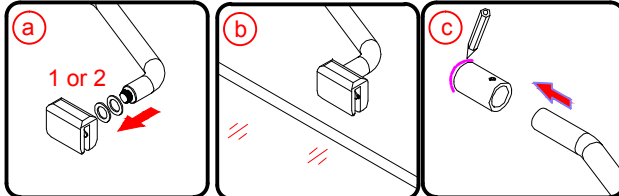

4

5

6

CE

GELCO s.r.o., Makovského 1341,
163 00 Praha 6

07

EN 14428

Glass shower enclosure
cleaning efficiency: conforming
impact resistance: conforming
operating life: conforming

Skleněné sprchové zástěny
schopnost čištění: vyhovuje
odolnost proti nárazu: vyhovuje
životnost: vyhovuje