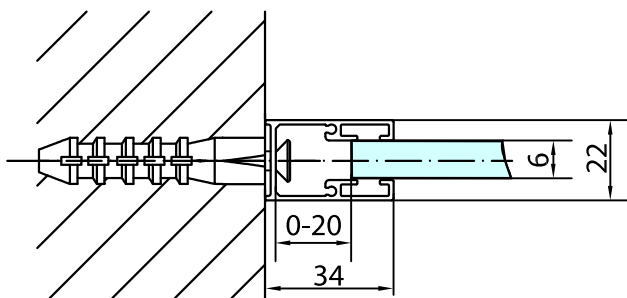

B

X1

C

X1

D

ST4\*30

X5

F

X5

G

ZL32xxL

ZL32xxR

Kreslil vs	Kontroloval	Schválil	Datum	Datum	
			ZOOM LINE		
ZL32xx			Vydání	Líst	1 / 1

1

2

3

4

5

6

Polysan s.r.o.  
Nesměřice 52  
285 22 Zruč nad Sázavou  
Czech Republic  
[www.polysan.net](http://www.polysan.net)

EN 14428

Glass shower enclosure  
cleaning efficiency: conforming  
impact resistance: conforming  
operating life: conforming