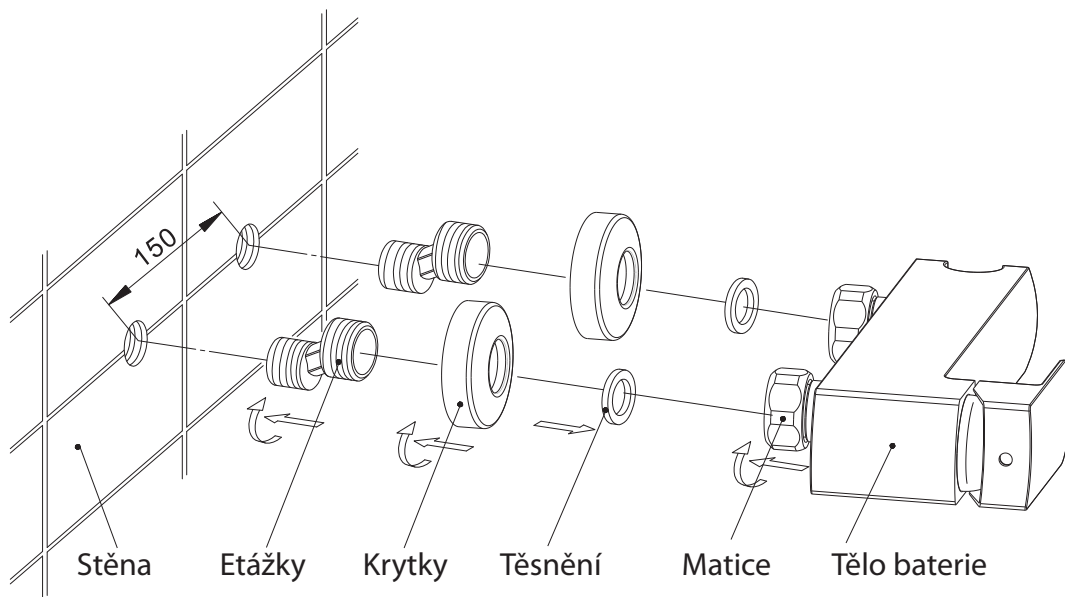

SAPHO

MG311