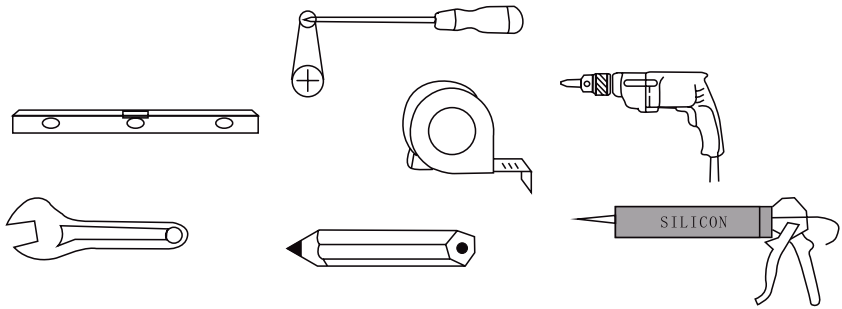

Montážní návod
Assembly instruction
BTR800, BTR900

<p>A1</p>  <p>M4x30 X6</p>	<p>A2</p>  <p>M4x8 X4</p>	<p>A3</p>  <p>X2</p>	<p>A4</p>  <p>M4x20 X8</p>
<p>A5</p>  <p>X2</p>	<p>B1</p>  <p>X2</p>	<p>B2</p>  <p>X4</p>	<p>B3</p>  <p>X4</p>
<p>C1</p>  <p>X4</p>	<p>C2</p>  <p>X4</p>	<p>C3</p>  <p>X8</p>	<p>C4</p>  <p>X8</p>
<p>B4</p>  <p>M4x10 X18</p>	<p>D1</p>  <p>2.8MM X1</p>	<p>D2</p>  <p>M4x30 X6</p>	<p>D3</p>  <p>X2</p>
<p>D4</p>  <p>X2</p>	<p>D5</p>  <p>X2</p>	<p>D6</p>  <p>X2</p>	<p>D7</p>  <p>X2</p>
<p>D8</p>  <p>X16</p>	<p>D9</p>  <p>X8</p>	<p>D10</p>  <p>DOWN X1</p>	